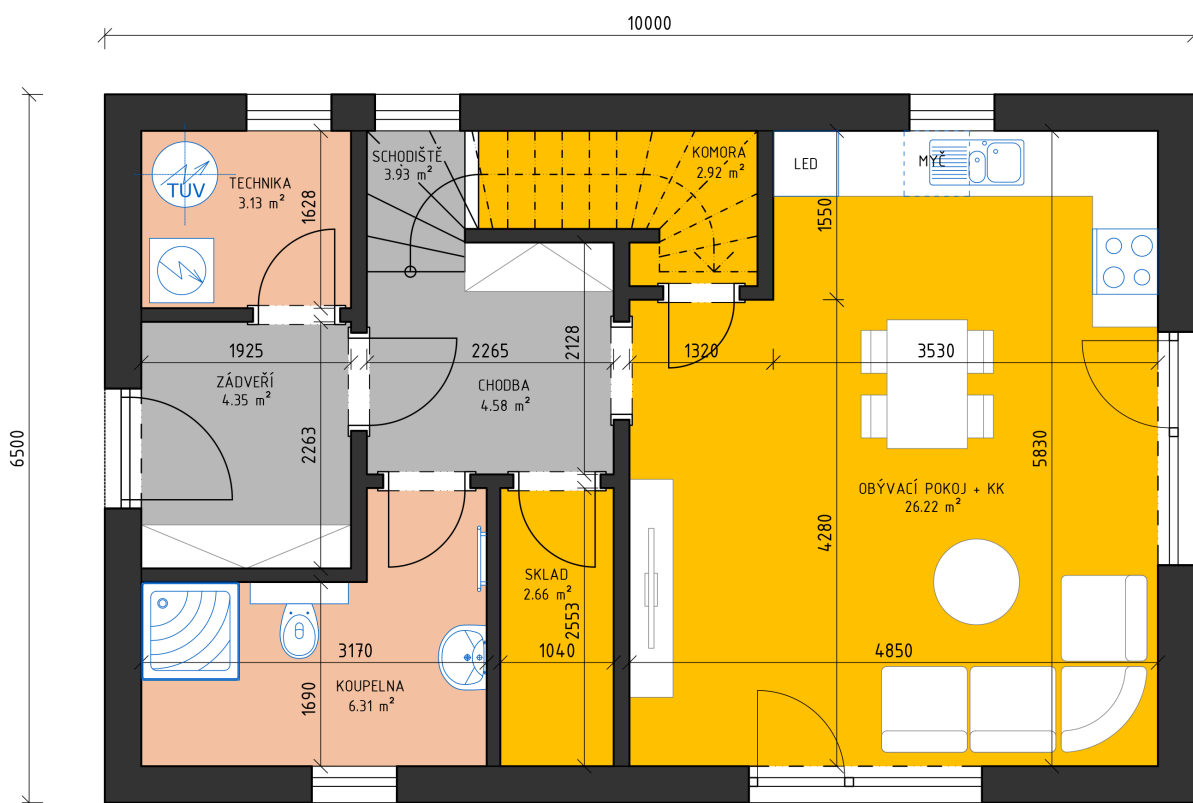

Patro SMART Slim katalogový dům na klíč

Dispozice: 4 + kk

Zastavěná plocha: 65 m²

Užitná plocha: 101 m²

www.smartstavby.cz

Patro SMART Slim

Patro SMART Slim

Patro SMART Slim půdorys 1. NP

Patro SMART Slim půdorys podkroví