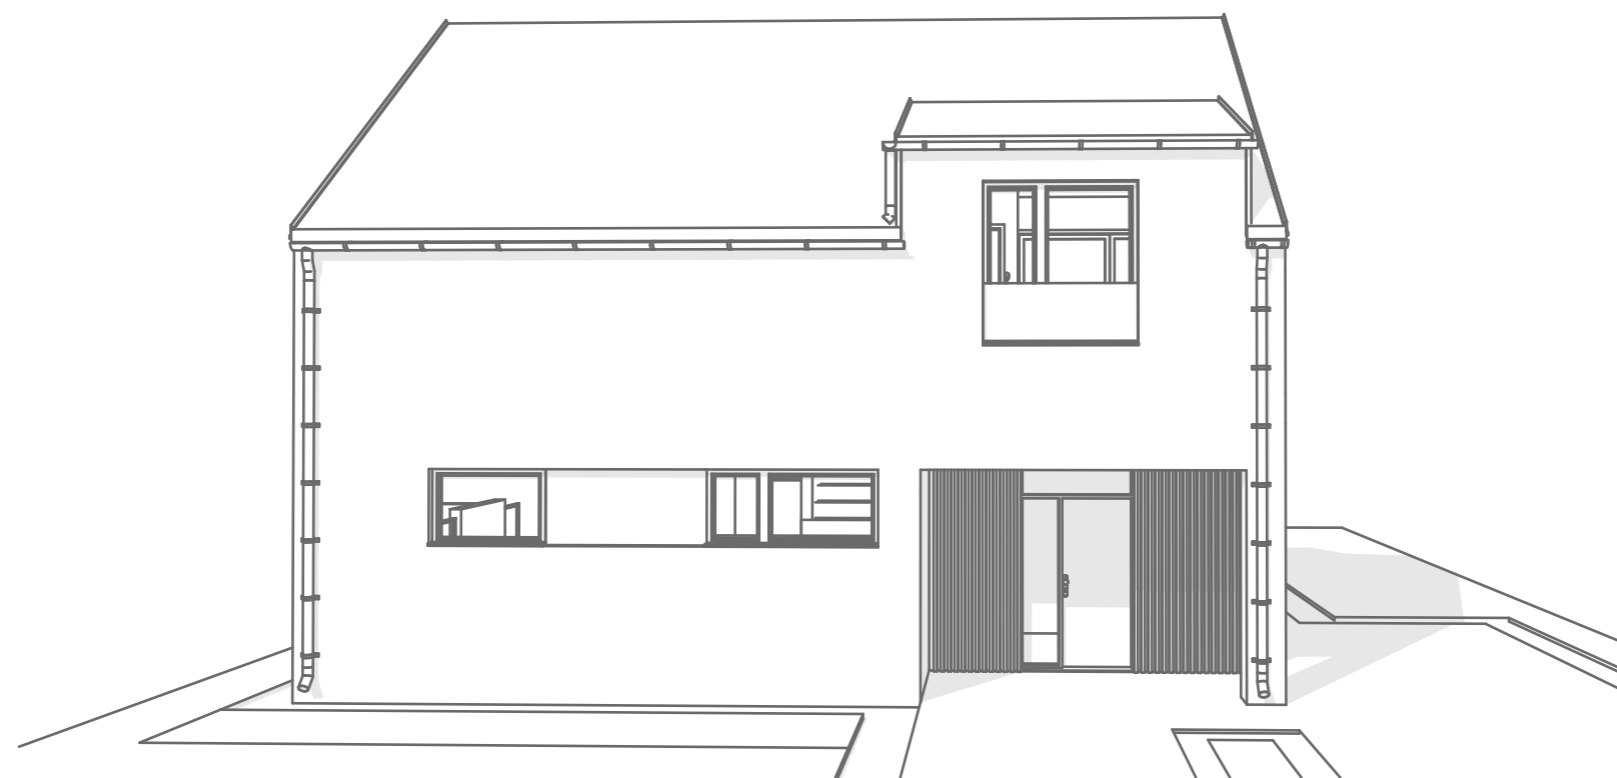

PATROVÝ DŮM 5+KK

DISPOZICE 1. NP

LEGENDA MÍSTNOSTÍ 1. NP

OZN.	NÁZEV MÍSTNOSTI	PLOCHA [m ²]
101	HALA	9,37
102	CHODBA A SCHODIŠTĚ	11,34
103	KOMORA	2,24
104	KOUPELNA A TECHNICKÁ MÍSTNOST	10,85
105	OBÝVACÍ POKOJ A KUCHYNĚ	37,99
106	SPÍŽ	2,67
107	LOŽNICE	13,29
UŽITNÁ PLOCHA INTERIÉRU		87,76 m ²

LEGENDA EXTERIÉROVÝCH PLOCH

OZN.	NÁZEV MÍSTNOSTI	PLOCHA [m ²]
001	ZÁVĚTRÍ	6,77
002	PŘÍSTŘEŠEK TERASY	21,45
ZASTAVĚNÁ PLOCHA PODLAŽÍ		131,79 m ²

DISPOZICE 2. NP

LEGENDA MÍSTNOSTÍ 2. NP

OZN.	NÁZEV MÍSTNOSTI	PLOCHA [m ²]
201	CHODBA	6,66
202	LOŽNICE	13,85
203	ŠATNA	8,66
204	POKOJ	13,81
205	POKOJ	13,97
206	KOUPELNA	10,85
207	WC	1,77
UŽITNÁ PLOCHA PODLAŽÍ		69,57 m ²
ZASTAVĚNÁ PLOCHA PODLAŽÍ		93,43 m ²
UŽITNÁ PLOCHA INTERIÉRU DOMU CELKEM		157,33 m ²