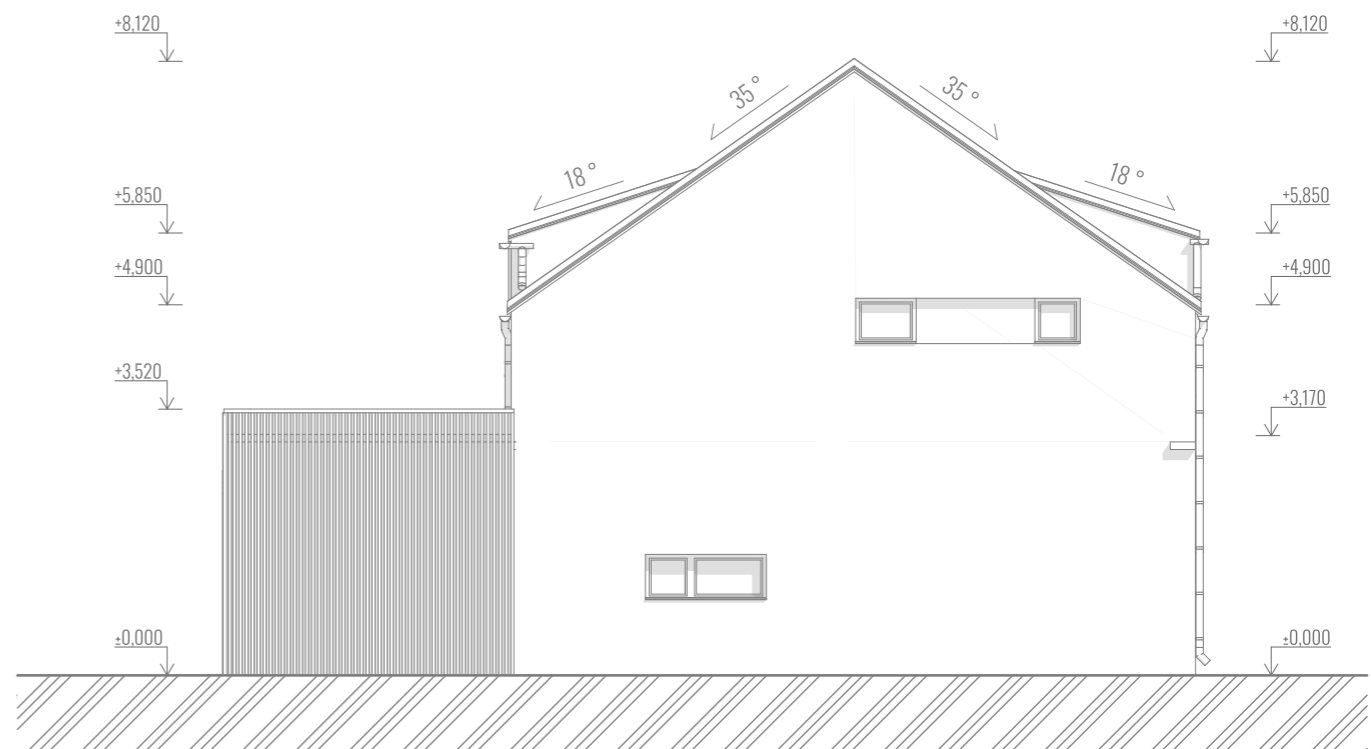

LEGENDA EXTERIÉROVÝCH PLOCH

OZN.	NÁZEV MÍSTNOSTI	PLOCHA [m ²]
001	ZÁVĚTRÍ	6,77
002	PŘÍSTŘEŠEK TERASY	21,45
ZASTAVĚNÁ PLOCHA PODLAŽÍ		131,79 m ²

DISPOZICE 2. NP

LEGENDA MÍSTNOSTÍ 2. NP

OZN.	NÁZEV MÍSTNOSTI	PLOCHA [m ²]
201	CHODBA	6,66
202	LOŽNICE	13,85
203	ŠATNA	8,66
204	POKOJ	13,81
205	POKOJ	13,97
206	KOUPELNA	10,85
207	WC	1,77
UŽITNÁ PLOCHA PODLAŽÍ		69,57 m ²
ZASTAVĚNÁ PLOCHA PODLAŽÍ		93,43 m ²
UŽITNÁ PLOCHA INTERIÉRU DOMU CELKEM		157,33 m ²