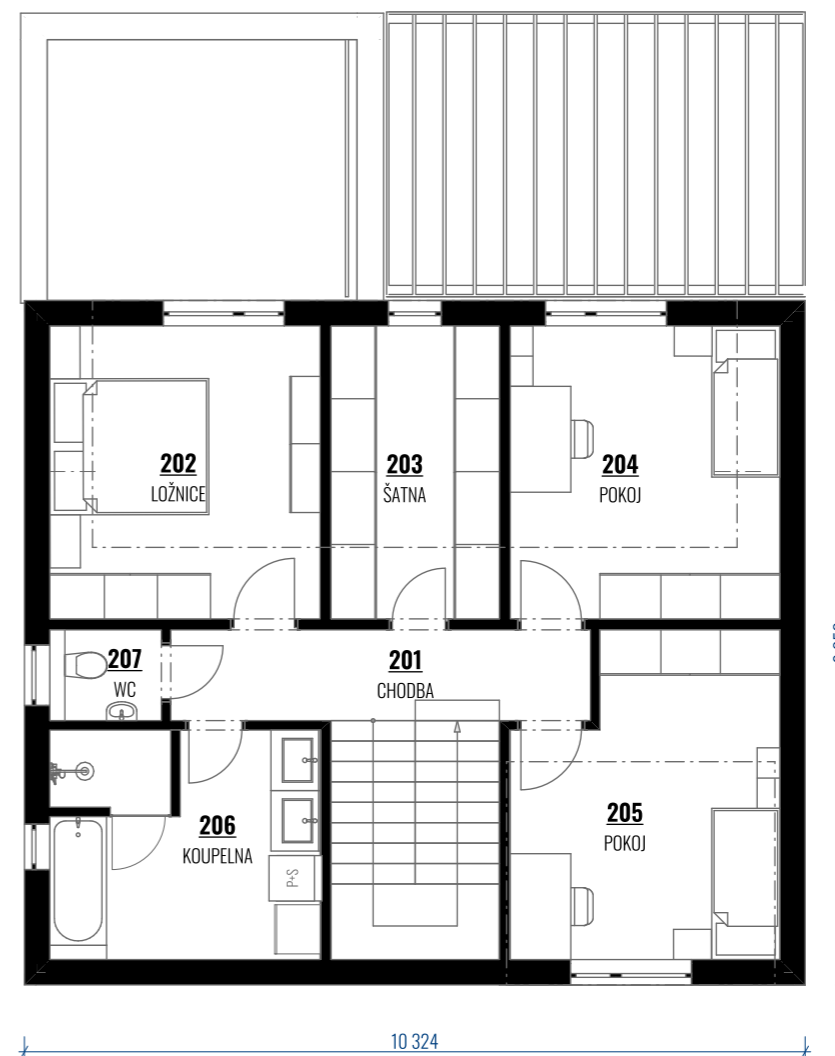

PATROVÝ DŮM 5+KK

DISPOZICE 1. NP

LEGENDA MÍSTNOSTÍ 1. NP

OZN.	NÁZEV MÍSTNOSTI	PLOCHA [m ²]
101	HALA	9,37
102	CHODBA A SCHODIŠTĚ	11,34
103	KOMORA	2,24
104	KOUPELNA A TECHNICKÁ MÍSTNOST	10,85
105	OBÝVACÍ POKOJ A KUCHYNĚ	37,99
106	SPÍŽ	2,67
107	LOŽNICE	13,29
UŽITNÁ PLOCHA INTERIÉRU		87,76 m ²

LEGENDA EXTERIÉROVÝCH PLOCH

OZN.	NÁZEV MÍSTNOSTI	PLOCHA [m ²]
001	ZÁVĚTRÍ	6,77
002	PŘÍSTŘEŠEK TERASY	21,45
ZASTAVĚNÁ PLOCHA PODLAŽÍ		131,79 m ²

DISPOZICE 2. NP

LEGENDA MÍSTNOSTÍ 2. NP

OZN.	NÁZEV MÍSTNOSTI	PLOCHA [m ²]
201	CHODBA	6,66
202	LOŽNICE	13,85
203	ŠATNA	8,66
204	POKOJ	13,81
205	POKOJ	13,97
206	KOUPELNA	10,85
207	WC	1,77
UŽITNÁ PLOCHA PODLAŽÍ		69,57 m ²
ZASTAVĚNÁ PLOCHA PODLAŽÍ		93,43 m ²
UŽITNÁ PLOCHA INTERIÉRU DOMU CELKEM		157,33 m ²