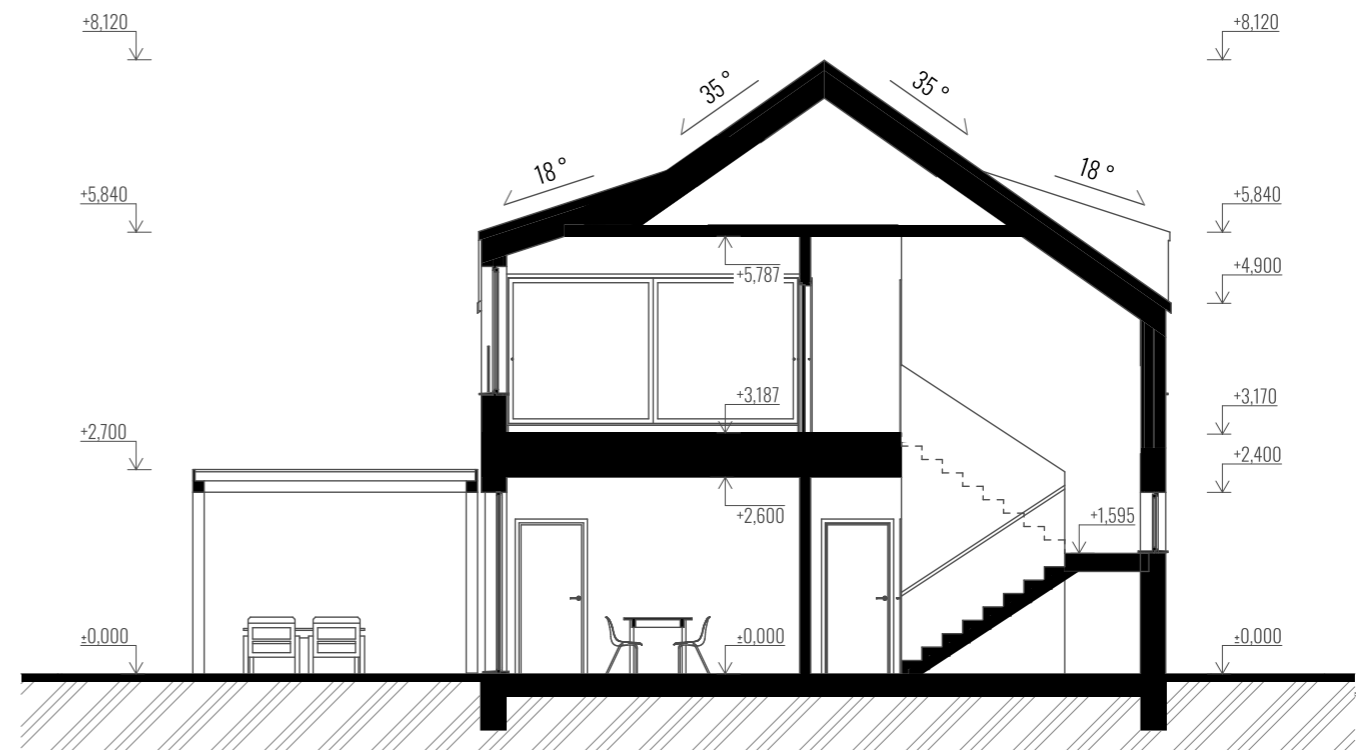

PATROVÝ DŮM 5+KK

DISPOZICE 1. NP

LEGENDA MÍSTNOSTÍ 1. NP

OZN.	NÁZEV MÍSTNOSTI	PLOCHA [m ²]
101	HALA	9,37
102	CHODBA A SCHODIŠTĚ	11,34
103	KOMORA	2,24
104	KOUPELNA A TECHNICKÁ MÍSTNOST	10,85
105	OBÝVACÍ POKOJ A KUCHYNĚ	37,99
106	SPÍŽ	2,67
107	LOŽNICE	13,29
UŽITNÁ PLOCHA INTERIÉRU		87,76 m ²

LEGENDA EXTERIÉROVÝCH PLOCH

OZN.	NÁZEV MÍSTNOSTI	PLOCHA [m ²]
001	ZÁVĚTRÍ	6,77
002	PŘÍSTŘEŠEK TERASY	21,45
ZASTAVĚNÁ PLOCHA PODLAŽÍ		131,79 m ²

DISPOZICE 2. NP

LEGENDA MÍSTNOSTÍ 2. NP

OZN.	NÁZEV MÍSTNOSTI	PLOCHA [m ²]
201	CHODBA	6,66
202	LOŽNICE	13,85
203	ŠATNA	8,66
204	POKOJ	13,81
205	POKOJ	13,97
206	KOUPELNA	10,85
207	WC	1,77
UŽITNÁ PLOCHA PODLAŽÍ		69,57 m ²
ZASTAVĚNÁ PLOCHA PODLAŽÍ		93,43 m ²
UŽITNÁ PLOCHA INTERIÉRU DOMU CELKEM		157,33 m ²