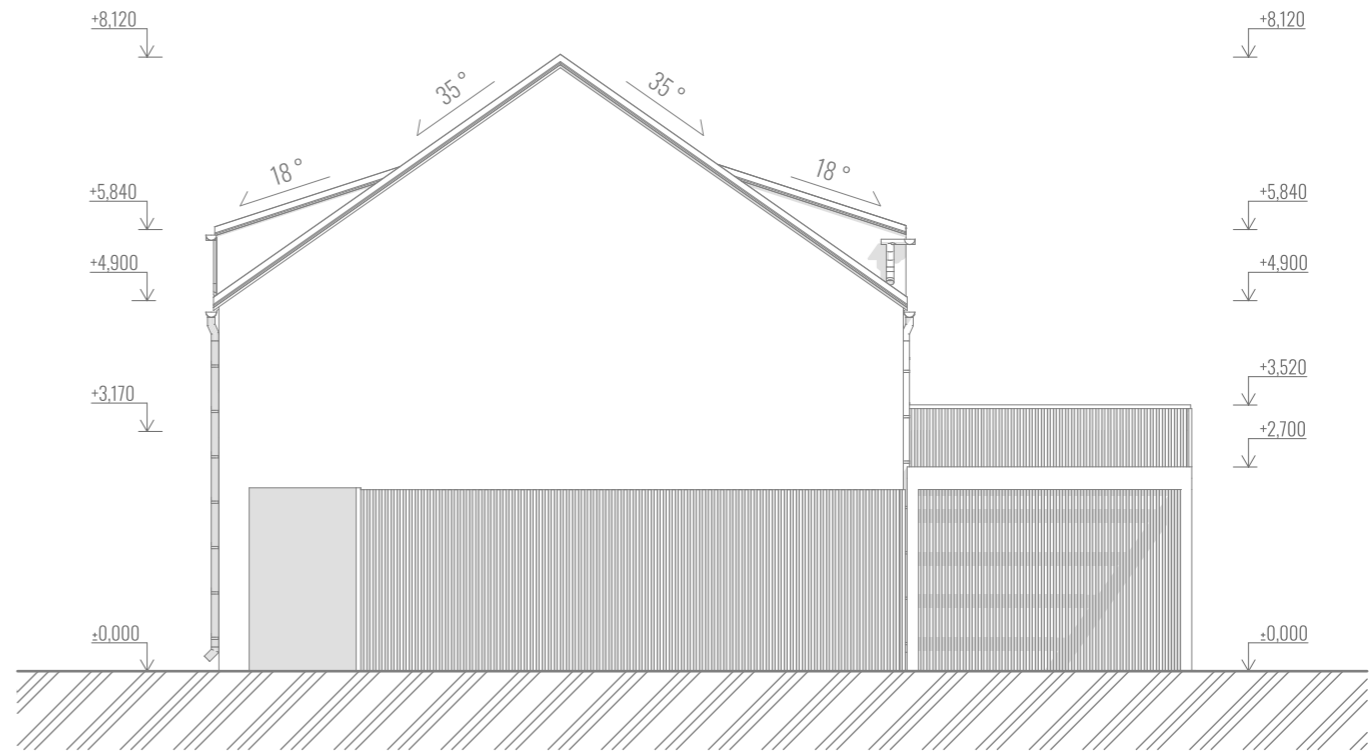

LEGENDA EXTERIÉROVÝCH PLOCH

OZN.	NÁZEV MÍSTNOSTI	PLOCHA [m ²]
001	ZÁVĚTRÍ	6,77
002	PŘÍSTŘEŠEK TERASY	21,45
ZASTAVĚNÁ PLOCHA PODLAŽÍ		131,79 m ²

DISPOZICE 2. NP

LEGENDA MÍSTNOSTÍ 2. NP

OZN.	NÁZEV MÍSTNOSTI	PLOCHA [m ²]
201	CHODBA	6,66
202	LOŽNICE	13,85
203	ŠATNA	8,66
204	POKOJ	13,81
205	POKOJ	13,97
206	KOUPELNA	10,85
207	WC	1,77
UŽITNÁ PLOCHA PODLAŽÍ		69,57 m ²
ZASTAVĚNÁ PLOCHA PODLAŽÍ		93,43 m ²
UŽITNÁ PLOCHA INTERIÉRU DOMU CELKEM		157,33 m ²