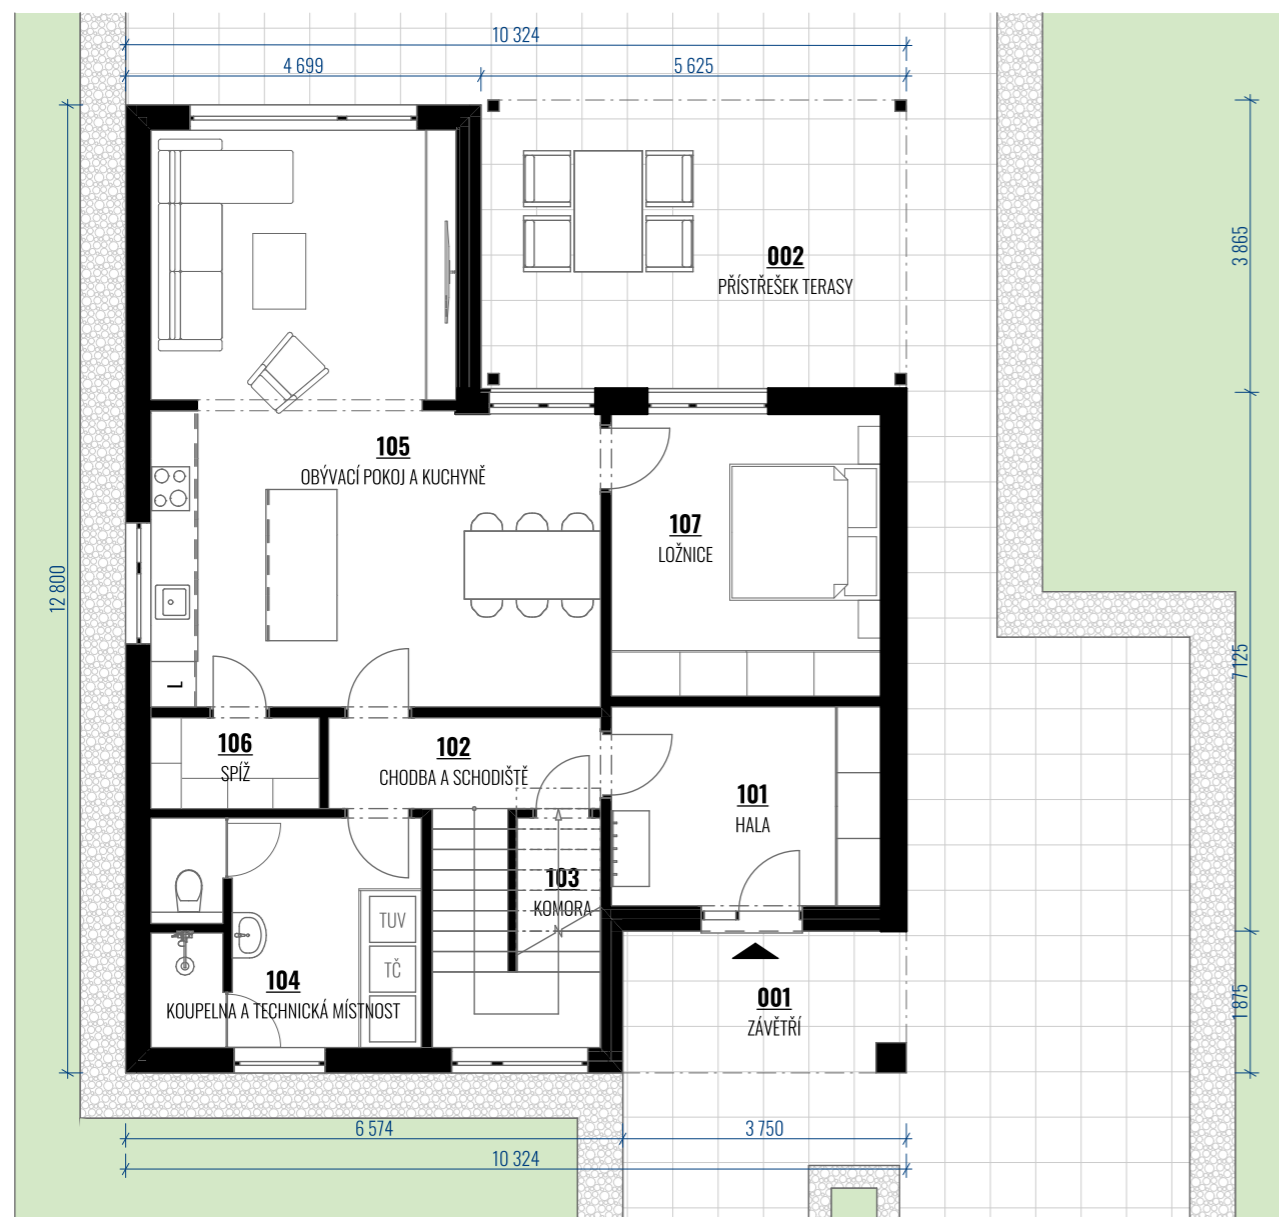

PATROVÝ DŮM 5+KK

DISPOZICE 1. NP

LEGENDA MÍSTNOSTÍ 1. NP

OZN.	NÁZEV MÍSTNOSTI	PLOCHA [m ²]
101	HALA	9,37
102	CHODBA A SCHODIŠTĚ	11,34
103	KOMORA	2,24
104	KOUPELNA A TECHNICKÁ MÍSTNOST	10,85
105	OBÝVACÍ POKOJ A KUCHYNĚ	37,99
106	SPÍŽ	2,67
107	LOŽNICE	13,29
UŽITNÁ PLOCHA INTERIÉRU		87,76 m ²

LEGENDA EXTERIÉROVÝCH PLOCH

OZN.	NÁZEV MÍSTNOSTI	PLOCHA [m ²]
001	ZÁVĚTRÍ	6,77
002	PŘÍSTŘEŠEK TERASY	21,45
ZASTAVĚNÁ PLOCHA PODLAŽÍ		131,79 m ²

DISPOZICE 2. NP

LEGENDA MÍSTNOSTÍ 2. NP

OZN.	NÁZEV MÍSTNOSTI	PLOCHA [m ²]
201	CHODBA	6,66
202	LOŽNICE	13,85
203	ŠATNA	8,66
204	POKOJ	13,81
205	POKOJ	13,97
206	KOUPELNA	10,85
207	WC	1,77
UŽITNÁ PLOCHA PODLAŽÍ		69,57 m ²
ZASTAVĚNÁ PLOCHA PODLAŽÍ		93,43 m ²
UŽITNÁ PLOCHA INTERIÉRU DOMU CELKEM		157,33 m ²