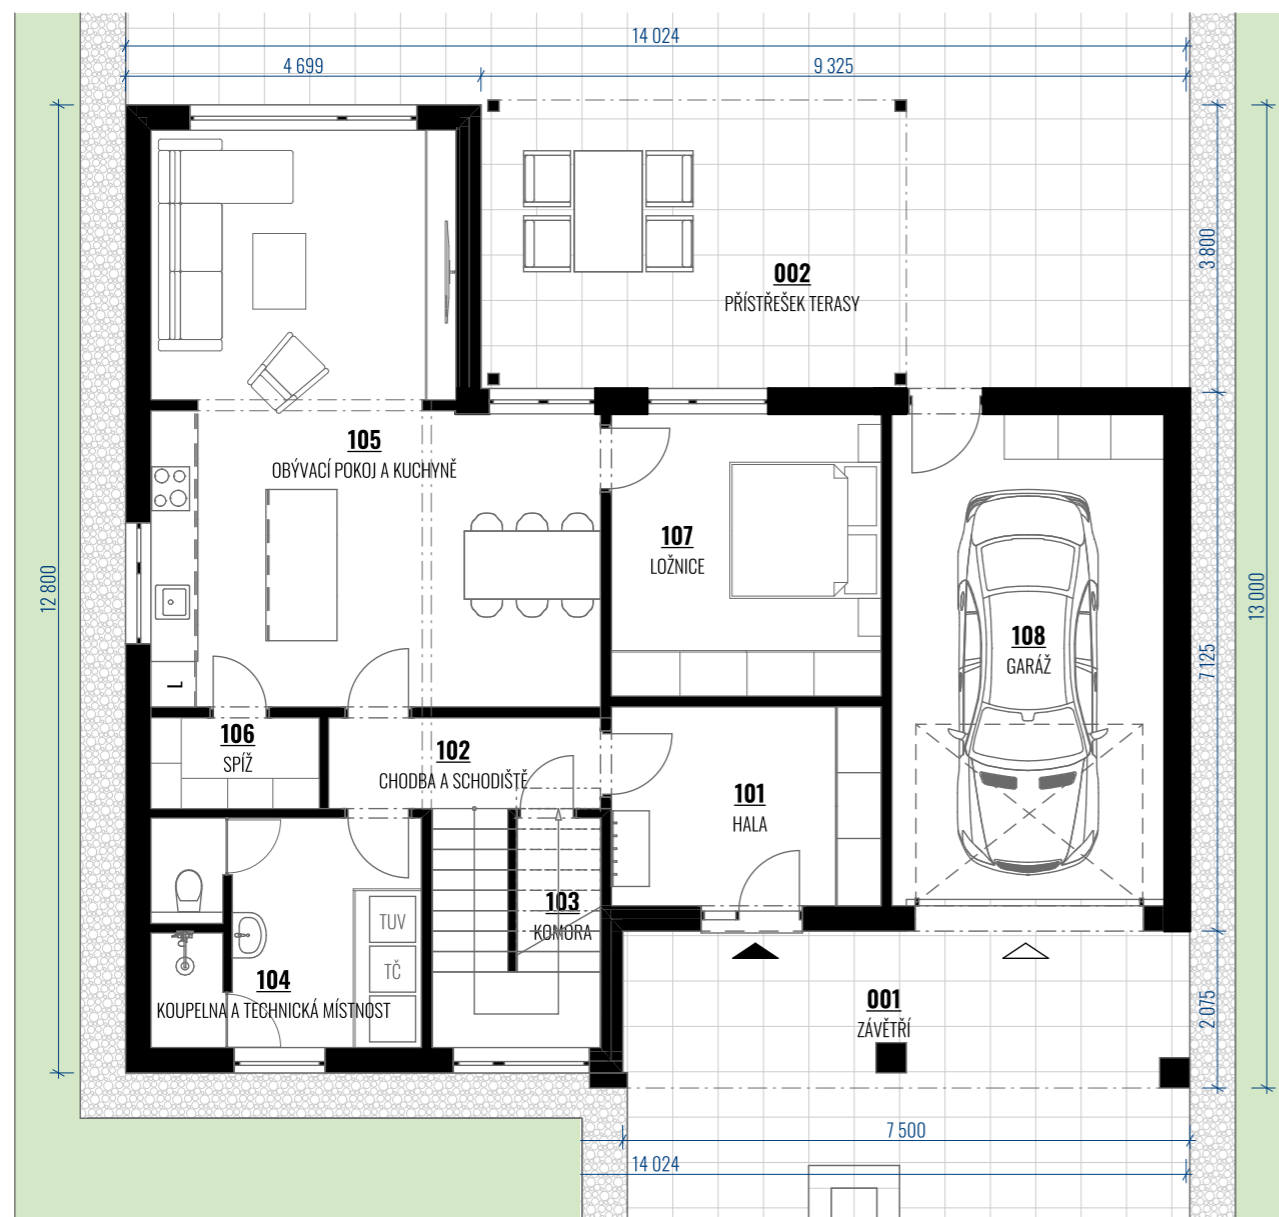

## DISPOZICE 1. NP

### LEGENDA MÍSTNOSTÍ 1. NP S GARÁŽÍ

OZN.	NÁZEV MÍSTNOSTI	PLOCHA [m2]
101	HALA	9,37
102	CHODBA A SCHODIŠTĚ	11,27
103	KOMORA	2,24
104	KOUPELNA A TECHNICKÁ MÍSTNOST	10,85
105	OBÝVACÍ POKOJ A KUCHYNĚ	37,99
106	SPÍŽ	2,67
107	LOŽNICE	13,29
108	GARÁŽ	23,45
UŽITNÁ PLOCHA INTERIÉRU PODLAŽÍ		111,13 m <sup>2</sup>

### LEGENDA EXTERIÉROVÝCH PLOCH

OZN.	NÁZEV MÍSTNOSTI	PLOCHA [m2]
001	ZÁVĚTRÍ	15,40
002	PŘÍSTŘEŠEK TERASY	21,45
ZASTAVĚNÁ PLOCHA PODLAŽÍ		166,66 m <sup>2</sup>

### LEGENDA MÍSTNOSTÍ 2. NP

OZN.	NÁZEV MÍSTNOSTI	PLOCHA [m2]
201	CHODBA	6,66
202	LOŽNICE	13,85
203	ŠATNA	8,66
204	POKOJ	13,81
205	POKOJ	13,97
206	KOUPELNA	10,85
207	WC	1,77
UŽITNÁ PLOCHA PODLAŽÍ		69,57 m <sup>2</sup>
ZASTAVĚNÁ PLOCHA PODLAŽÍ		93,43 m <sup>2</sup>
UŽITNÁ PLOCHA INTERIÉRU DOMU CELKEM		180,7 m <sup>2</sup>