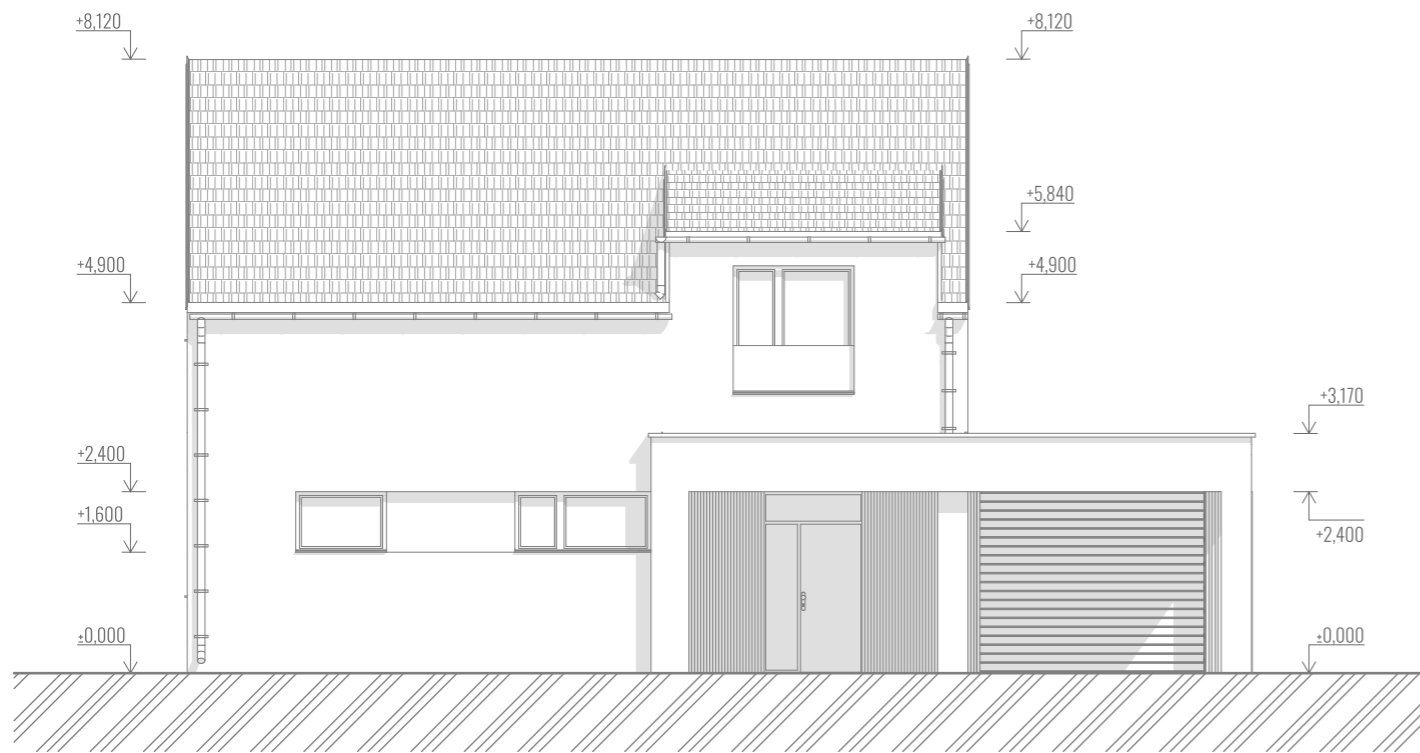

PATROVÝ DŮM 4+KK S GARÁŽÍ

DISPOZICE 1. NP

LEGENDA MÍSTNOSTÍ 1. NP S GARÁŽÍ

OZN.	NÁZEV MÍSTNOSTI	PLOCHA [m ²]
101	HALA	8,86
102	CHODBA A SCHODIŠTĚ	11,34
103	KOMORA	2,24
104	KOUPELNA A TECHNICKÁ MÍSTNOST	10,85
105	OBÝVAČÍ POKOJ A KUCHYNĚ	37,41
106	SPÍŽ	2,67
107	GARÁŽ	23,45
UŽITNÁ PLOCHA INTERIÉRU		96,82 m ²

LEGENDA EXTERIÉROVÝCH PLOCH

OZN.	NÁZEV MÍSTNOSTI	PLOCHA [m ²]
001	ZÁVĚTRÍ	16,18
002	PŘÍSTŘEŠEK TERASY	22,22
ZASTAVĚNÁ PLOCHA PODLAŽÍ		151,99 m ²

DISPOZICE 2. NP

LEGENDA MÍSTNOSTÍ 2. NP

OZN.	NÁZEV MÍSTNOSTI	PLOCHA [m ²]
201	CHODBA	6,66
202	LOŽNICE	13,85
203	ŠATNA	8,66
204	POKOJ	13,81
205	POKOJ	13,97
206	KOUPELNA	10,85
207	WC	1,77
UŽITNÁ PLOCHA INTERIÉRU		69,57 m ²
ZASTAVĚNÁ PLOCHA PODLAŽÍ		93,43 m ²
UŽITNÁ PLOCHA INTERIÉRU DOMU CELKEM		166,39 m ²

PATROVÝ DŮM | 4+KK S GARÁŽÍ | VIZUALIZACE

PATROVÝ DŮM | 4+KK S GARÁŽÍ | VIZUALIZACE