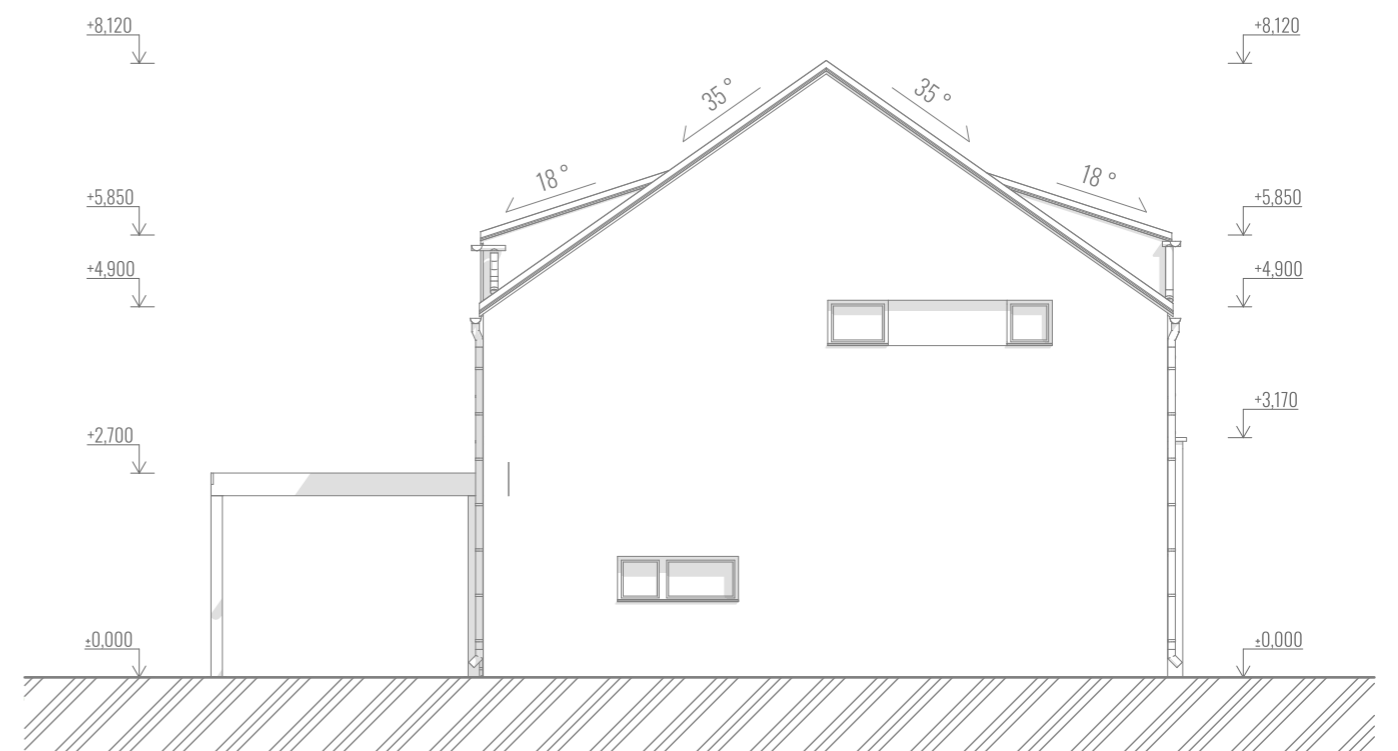

LEGENDA EXTERIÉROVÝCH PLOCH

OZN.	NÁZEV MÍSTNOSTI	PLOCHA [m ²]
001	ZÁVĚTRÍ	16,18
002	PŘÍSTŘEŠEK TERASY	22,22
ZASTAVĚNÁ PLOCHA PODLAŽÍ		151,99 m ²

DISPOZICE 2. NP

LEGENDA MÍSTNOSTÍ 2. NP

OZN.	NÁZEV MÍSTNOSTI	PLOCHA [m ²]
201	CHODBA	6,66
202	LOŽNICE	13,85
203	ŠATNA	8,66
204	POKOJ	13,81
205	POKOJ	13,97
206	KOUPELNA	10,85
207	WC	1,77
UŽITNÁ PLOCHA INTERIÉRU		69,57 m ²
ZASTAVĚNÁ PLOCHA PODLAŽÍ		93,43 m ²
UŽITNÁ PLOCHA INTERIÉRU DOMU CELKEM		166,39 m ²