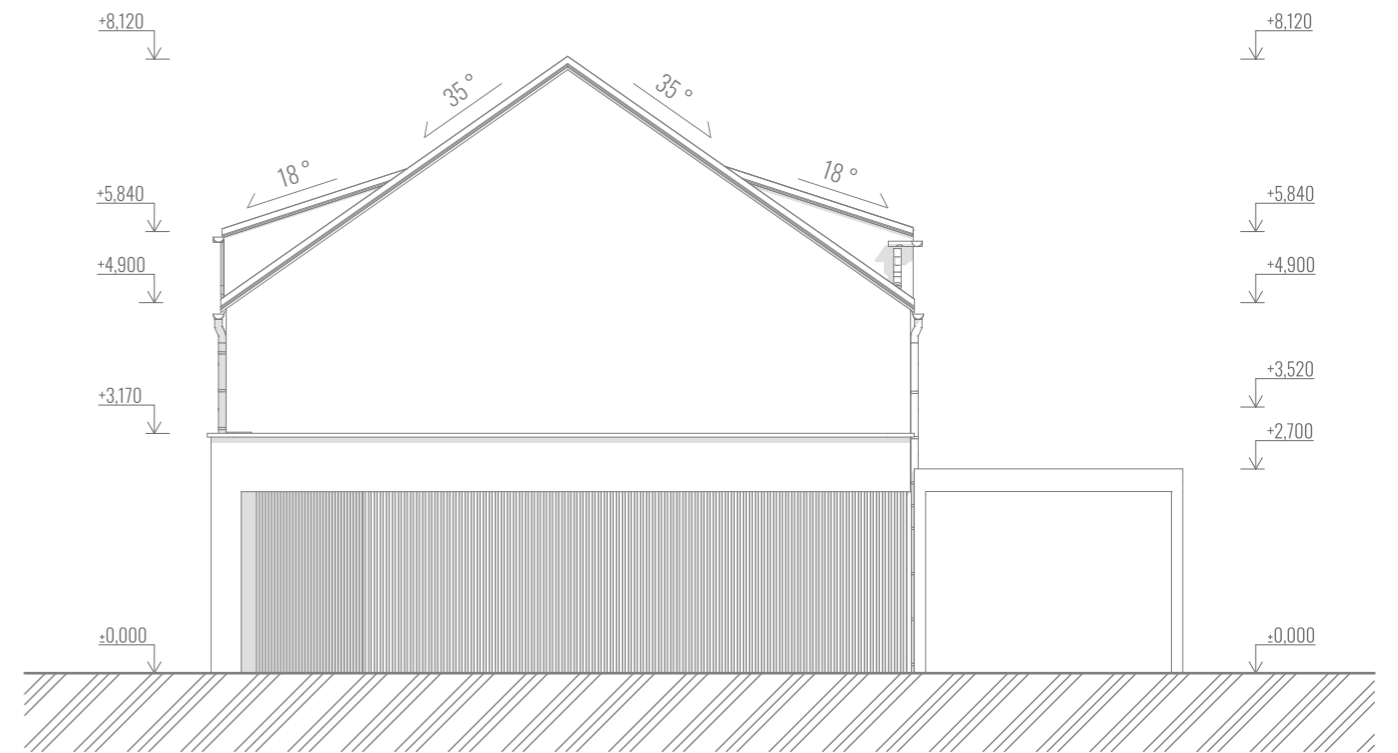

LEGENDA EXTERIÉROVÝCH PLOCH

OZN.	NÁZEV MÍSTNOSTI	PLOCHA [m ²]
001	ZÁVĚTRÍ	16,18
002	PŘÍSTŘEŠEK TERASY	22,22
ZASTAVĚNÁ PLOCHA PODLAŽÍ		151,99 m ²

DISPOZICE 2. NP

LEGENDA MÍSTNOSTÍ 2. NP

OZN.	NÁZEV MÍSTNOSTI	PLOCHA [m ²]
201	CHODBA	6,66
202	LOŽNICE	13,85
203	ŠATNA	8,66
204	POKOJ	13,81
205	POKOJ	13,97
206	KOUPELNA	10,85
207	WC	1,77
UŽITNÁ PLOCHA INTERIÉRU		69,57 m ²
ZASTAVĚNÁ PLOCHA PODLAŽÍ		93,43 m ²
UŽITNÁ PLOCHA INTERIÉRU DOMU CELKEM		166,39 m ²