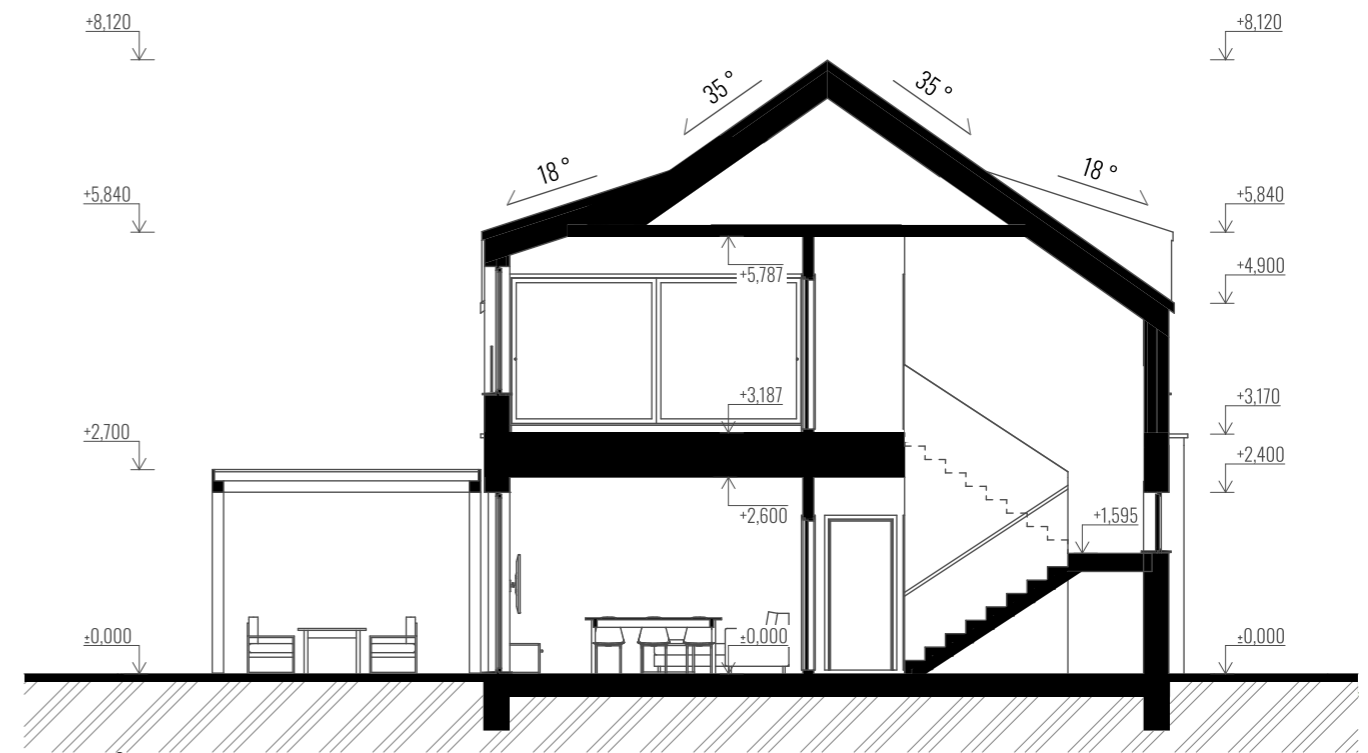

PATROVÝ DŮM 4+KK S GARÁŽÍ

DISPOZICE 1. NP

LEGENDA MÍSTNOSTÍ 1. NP S GARÁŽÍ

OZN.	NÁZEV MÍSTNOSTI	PLOCHA [m ²]
101	HALA	8,86
102	CHODBA A SCHODIŠTĚ	11,34
103	KOMORA	2,24
104	KOUPELNA A TECHNICKÁ MÍSTNOST	10,85
105	OBÝVAČÍ POKOJ A KUCHYNĚ	37,41
106	SPÍŽ	2,67
107	GARÁŽ	23,45
UŽITNÁ PLOCHA INTERIÉRU		96,82 m ²

LEGENDA EXTERIÉROVÝCH PLOCH

OZN.	NÁZEV MÍSTNOSTI	PLOCHA [m ²]
001	ZÁVĚTRÍ	16,18
002	PŘÍSTŘEŠEK TERASY	22,22
ZASTAVĚNÁ PLOCHA PODLAŽÍ		151,99 m ²

DISPOZICE 2. NP

LEGENDA MÍSTNOSTÍ 2. NP

OZN.	NÁZEV MÍSTNOSTI	PLOCHA [m ²]
201	CHODBA	6,66
202	LOŽNICE	13,85
203	ŠATNA	8,66
204	POKOJ	13,81
205	POKOJ	13,97
206	KOUPELNA	10,85
207	WC	1,77
UŽITNÁ PLOCHA INTERIÉRU		69,57 m ²
ZASTAVĚNÁ PLOCHA PODLAŽÍ		93,43 m ²
UŽITNÁ PLOCHA INTERIÉRU DOMU CELKEM		166,39 m ²