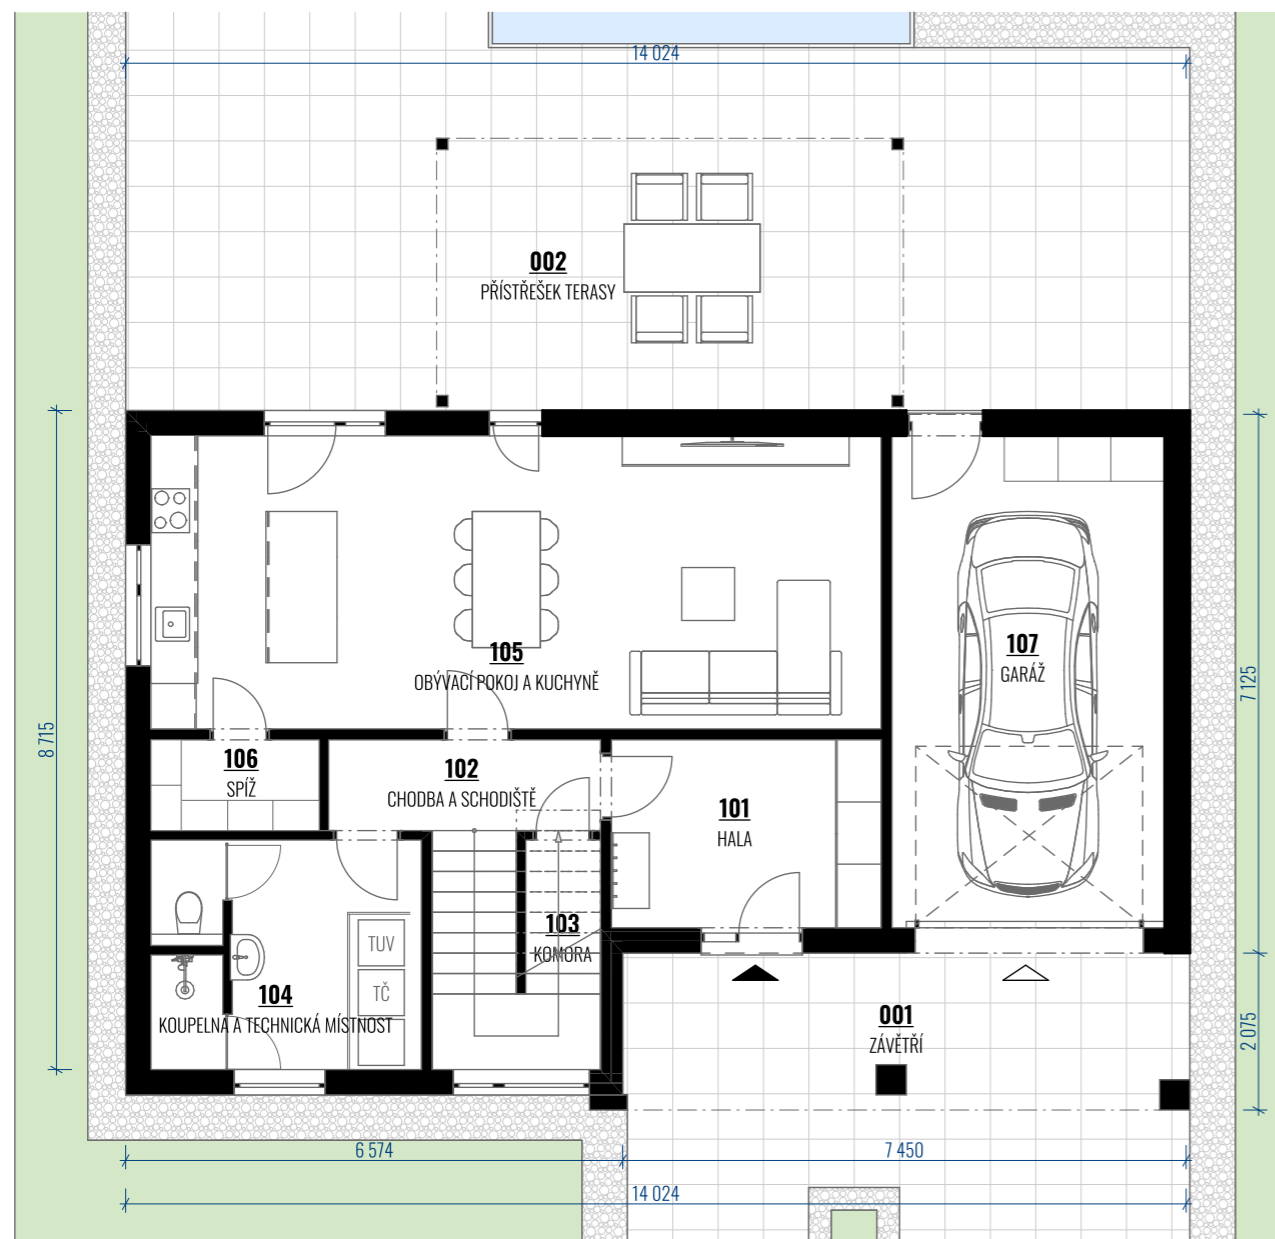

PATROVÝ DŮM 4+KK S GARÁŽÍ

DISPOZICE 1. NP

LEGENDA MÍSTNOSTÍ 1. NP S GARÁŽÍ

OZN.	NÁZEV MÍSTNOSTI	PLOCHA [m ²]
101	HALA	8,86
102	CHODBA A SCHODIŠTĚ	11,34
103	KOMORA	2,24
104	KOUPELNA A TECHNICKÁ MÍSTNOST	10,85
105	OBÝVAČÍ POKOJ A KUCHYNĚ	37,41
106	SPÍŽ	2,67
107	GARÁŽ	23,45
UŽITNÁ PLOCHA INTERIÉRU		96,82 m ²

LEGENDA EXTERIÉROVÝCH PLOCH

OZN.	NÁZEV MÍSTNOSTI	PLOCHA [m ²]
001	ZÁVĚTRÍ	16,18
002	PŘÍSTŘEŠEK TERASY	22,22
ZASTAVĚNÁ PLOCHA PODLAŽÍ		151,99 m ²

DISPOZICE 2. NP

LEGENDA MÍSTNOSTÍ 2. NP

OZN.	NÁZEV MÍSTNOSTI	PLOCHA [m ²]
201	CHODBA	6,66
202	LOŽNICE	13,85
203	ŠATNA	8,66
204	POKOJ	13,81
205	POKOJ	13,97
206	KOUPELNA	10,85
207	WC	1,77
UŽITNÁ PLOCHA INTERIÉRU		69,57 m ²
ZASTAVĚNÁ PLOCHA PODLAŽÍ		93,43 m ²
UŽITNÁ PLOCHA INTERIÉRU DOMU CELKEM		166,39 m ²