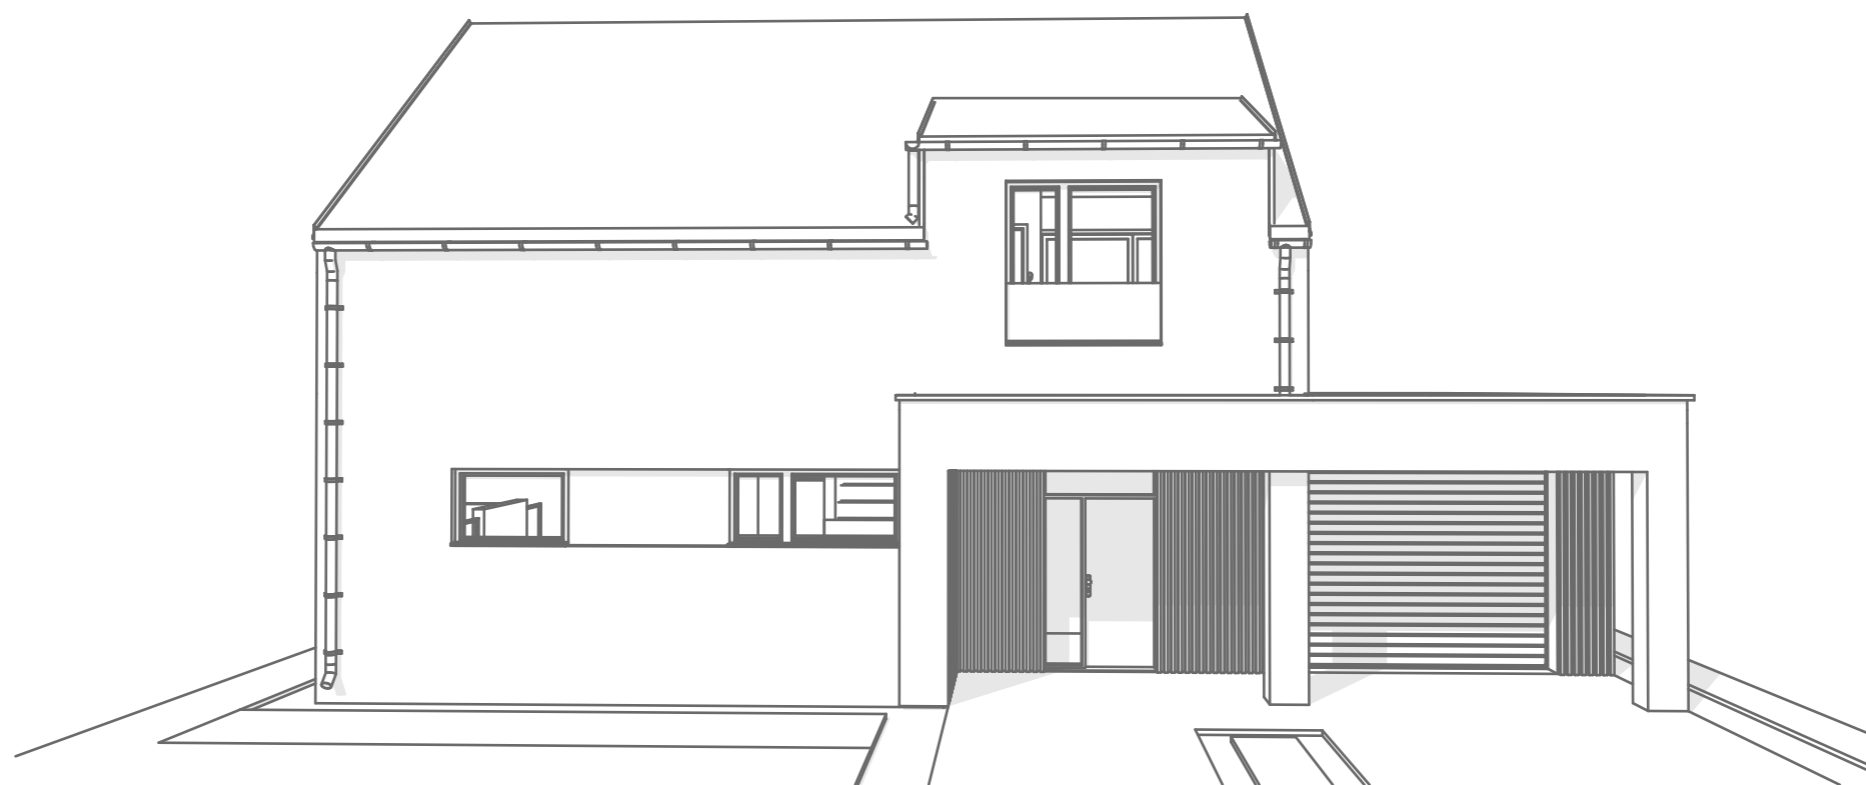

PATROVÝ DŮM 4+KK S GARÁŽÍ

DISPOZICE 1. NP

LEGENDA MÍSTNOSTÍ 1. NP S GARÁŽÍ

OZN.	NÁZEV MÍSTNOSTI	PLOCHA [m ²]
101	HALA	8,86
102	CHODBA A SCHODIŠTĚ	11,34
103	KOMORA	2,24
104	KOUPELNA A TECHNICKÁ MÍSTNOST	10,85
105	OBÝVAČÍ POKOJ A KUCHYNĚ	37,41
106	SPÍŽ	2,67
107	GARÁŽ	23,45
UŽITNÁ PLOCHA INTERIÉRU		96,82 m ²

LEGENDA EXTERIÉROVÝCH PLOCH

OZN.	NÁZEV MÍSTNOSTI	PLOCHA [m ²]
001	ZÁVĚTRÍ	16,18
002	PŘÍSTŘEŠEK TERASY	22,22
ZASTAVĚNÁ PLOCHA PODLAŽÍ		151,99 m ²

DISPOZICE 2. NP

LEGENDA MÍSTNOSTÍ 2. NP

OZN.	NÁZEV MÍSTNOSTI	PLOCHA [m ²]
201	CHODBA	6,66
202	LOŽNICE	13,85
203	ŠATNA	8,66
204	POKOJ	13,81
205	POKOJ	13,97
206	KOUPELNA	10,85
207	WC	1,77
UŽITNÁ PLOCHA INTERIÉRU		69,57 m ²
ZASTAVĚNÁ PLOCHA PODLAŽÍ		93,43 m ²
UŽITNÁ PLOCHA INTERIÉRU DOMU CELKEM		166,39 m ²