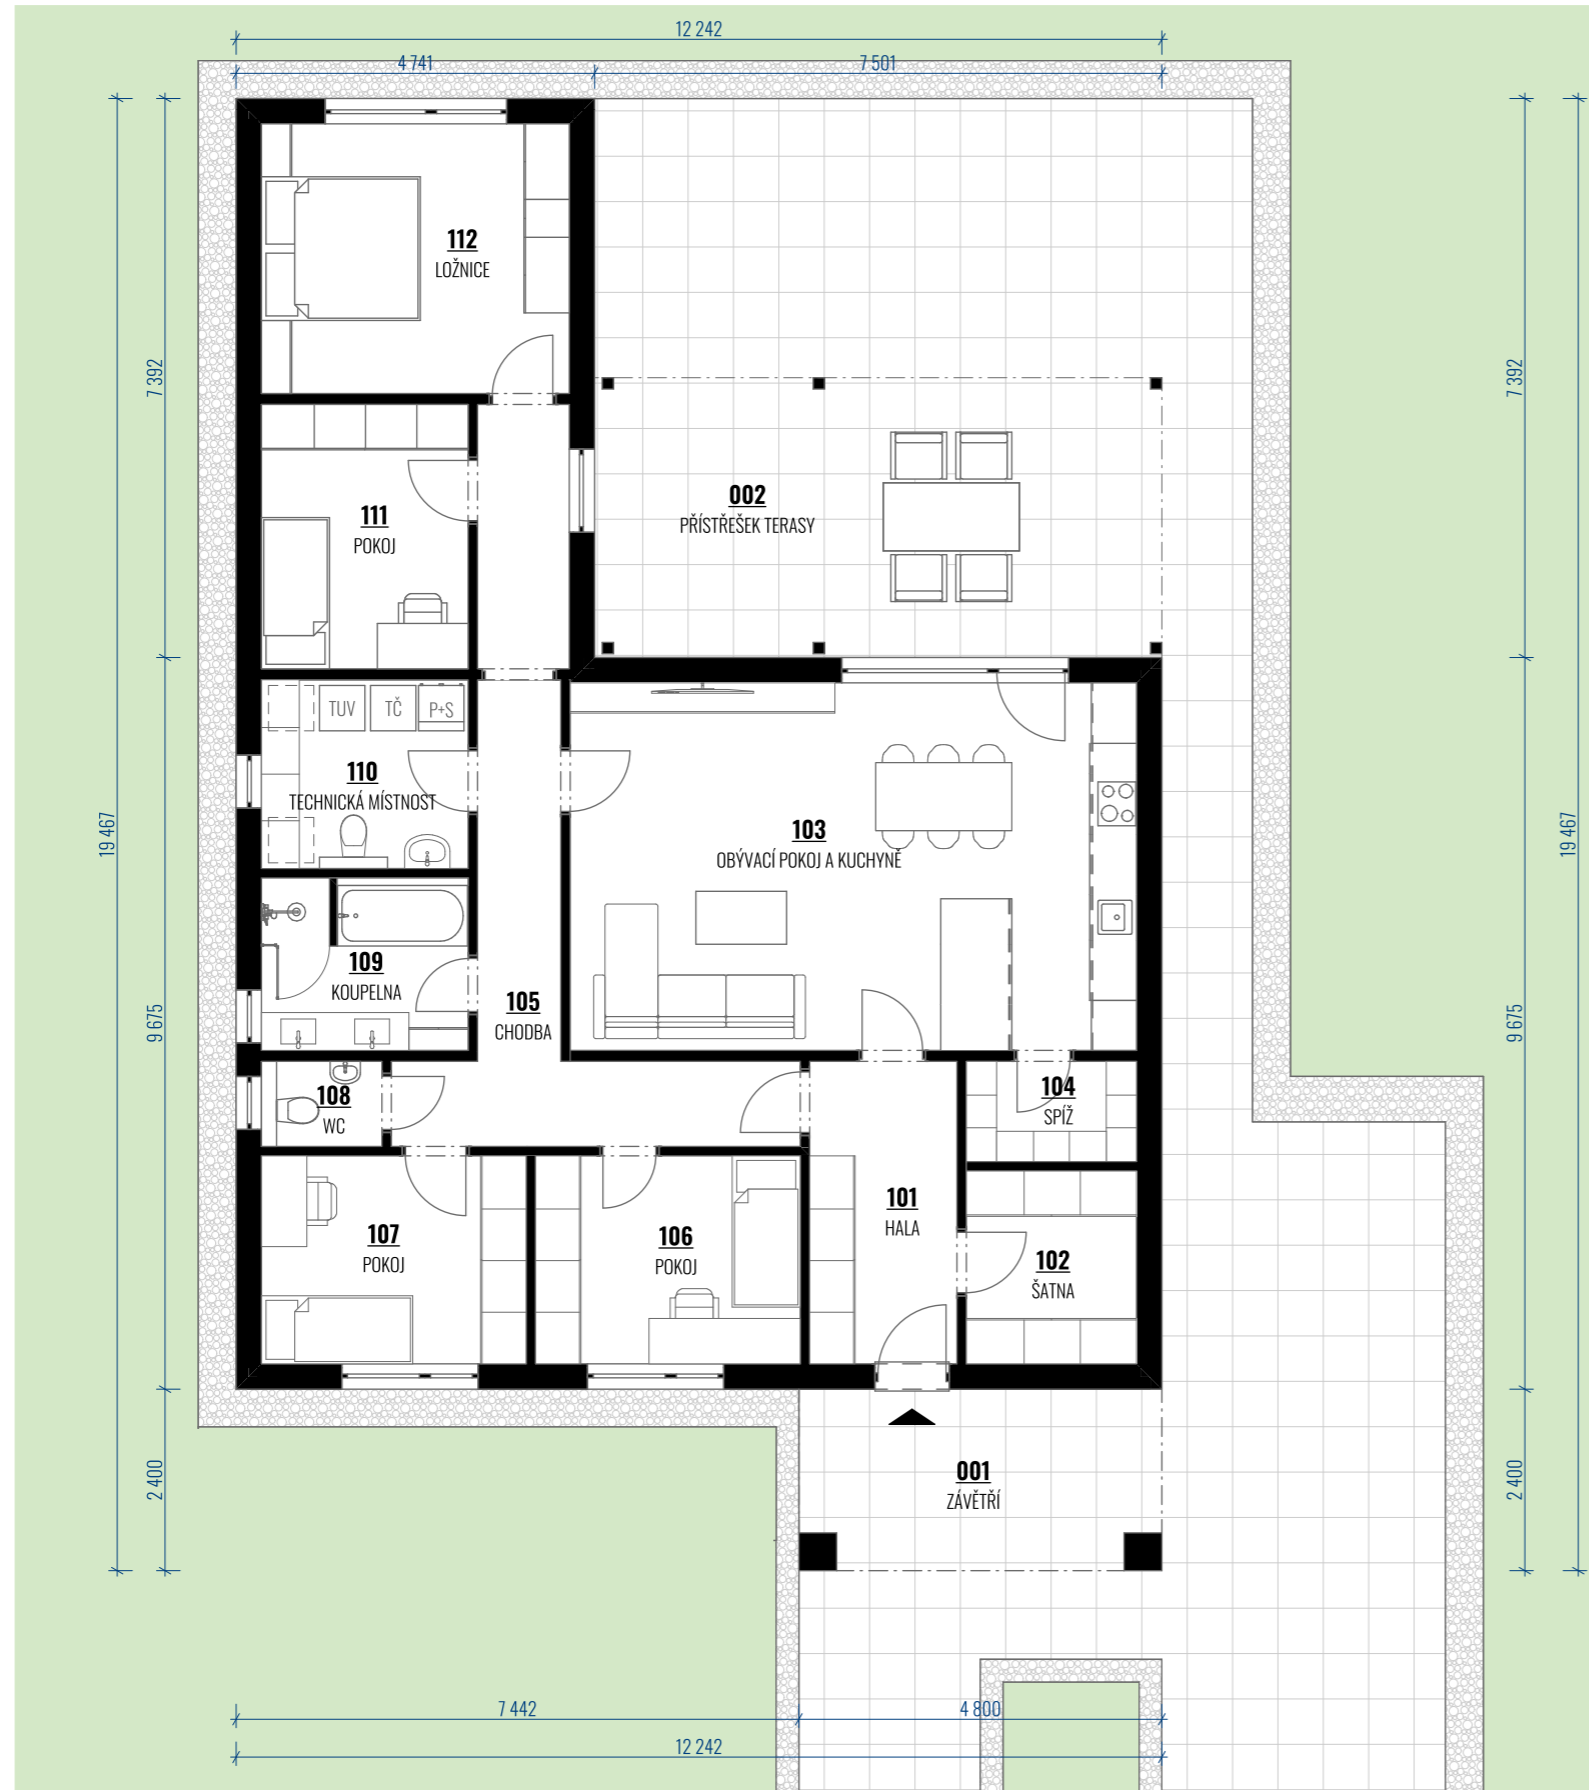

# BUNGALOV 5+KK

# DISPOZICE 5+KK

## LEGENDA MÍSTNOSTÍ 5+KK

OZN.	NÁZEV MÍSTNOSTI	PLOCHA [m2]
101	HALA	7,79
102	ŠATNA	5,74
103	OBÝVACÍ POKOJ A KUCHYNĚ	36,40
104	SPÍŽ	2,98
105	CHODBA	16,03
106	POKOJ	9,63
107	POKOJ	9,62
108	WC	1,79
109	KOUPELNA	6,23
110	TECHNICKÁ MÍSTNOST	6,82
111	POKOJ	9,55
112	LOŽNICE	14,52
UŽITNÁ PLOCHA PODLAŽÍ CELEKEM		127,09 m <sup>2</sup>
ZASTAVĚNÁ PLOCHA DOMU BEZ PŘÍSTŘEŠKŮ		152,6 m <sup>2</sup>

## LEGENDA EXTERIÉROVÝCH PLOCH

OZN.	NÁZEV MÍSTNOSTI	PLOCHA [m2]
001	ZÁVĚTRÍ	11,52
002	PŘÍSTŘEŠEK TERASY	28,31
ZASTAVĚNÁ PLOCHA CELÉHO OBJEKTU		192,52 m <sup>2</sup>

**BUNGALOV | 5+KK | VIZUALIZACE**

**BUNGALOV | 5+KK | VIZUALIZACE**