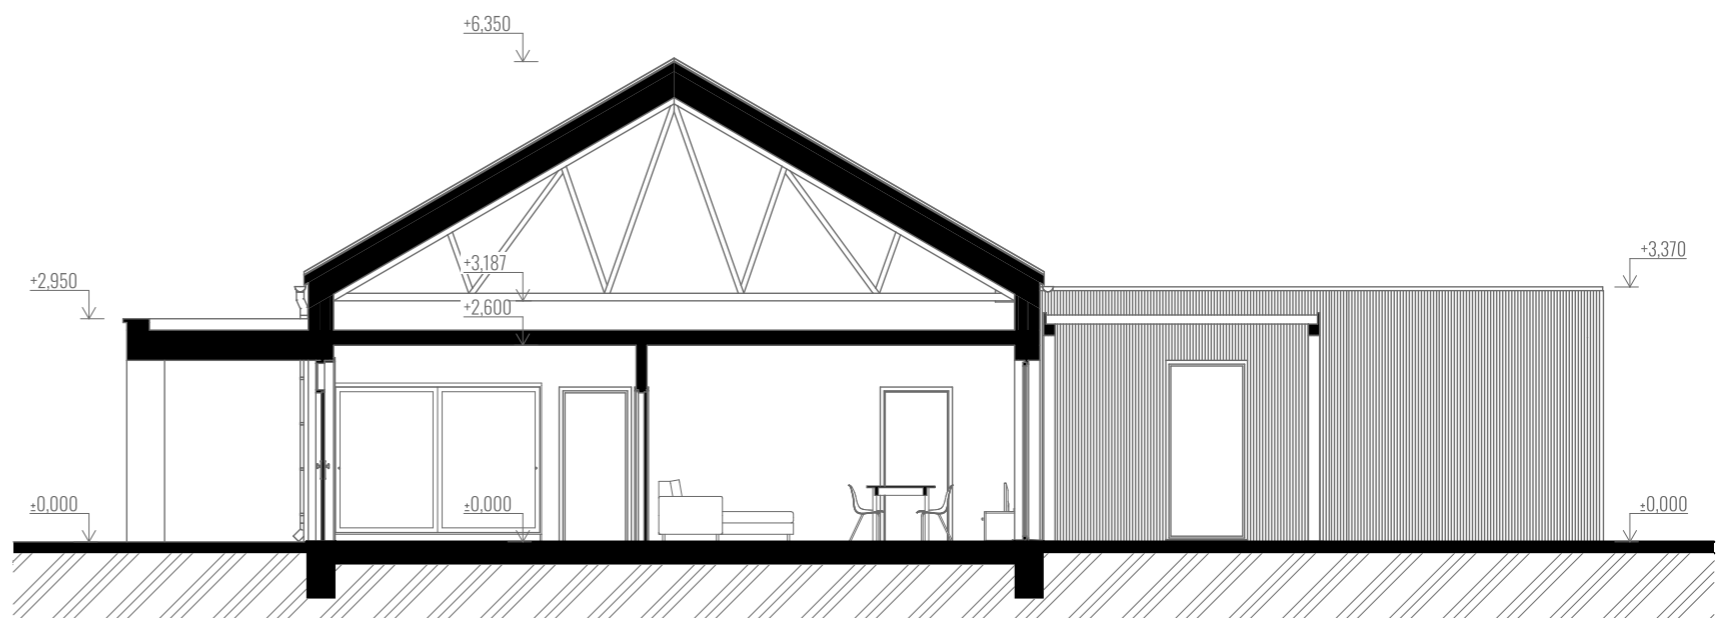

# DISPOZICE 5+KK

## LEGENDA MÍSTNOSTÍ 5+KK

OZN.	NÁZEV MÍSTNOSTI	PLOCHA [m2]
101	HALA	7,79
102	ŠATNA	5,74
103	OBÝVACÍ POKOJ A KUCHYNĚ	36,40
104	SPÍŽ	2,98
105	CHODBA	16,03
106	POKOJ	9,63
107	POKOJ	9,62
108	WC	1,79
109	KOUPELNA	6,23
110	TECHNICKÁ MÍSTNOST	6,82
111	POKOJ	9,55
112	LOŽNICE	14,52
UŽITNÁ PLOCHA PODLAŽÍ CELEKEM		127,09 m <sup>2</sup>
ZASTAVĚNÁ PLOCHA DOMU BEZ PŘÍSTŘEŠKŮ		152,6 m <sup>2</sup>

## LEGENDA EXTERIÉROVÝCH PLOCH

OZN.	NÁZEV MÍSTNOSTI	PLOCHA [m2]
001	ZÁVĚTRÍ	11,52
002	PŘÍSTŘEŠEK TERASY	28,31
ZASTAVĚNÁ PLOCHA CELÉHO OBJEKTU		192,52 m <sup>2</sup>

**BUNGALOV | 5+KK | VIZUALIZACE**

**BUNGALOV | 5+KK | VIZUALIZACE**