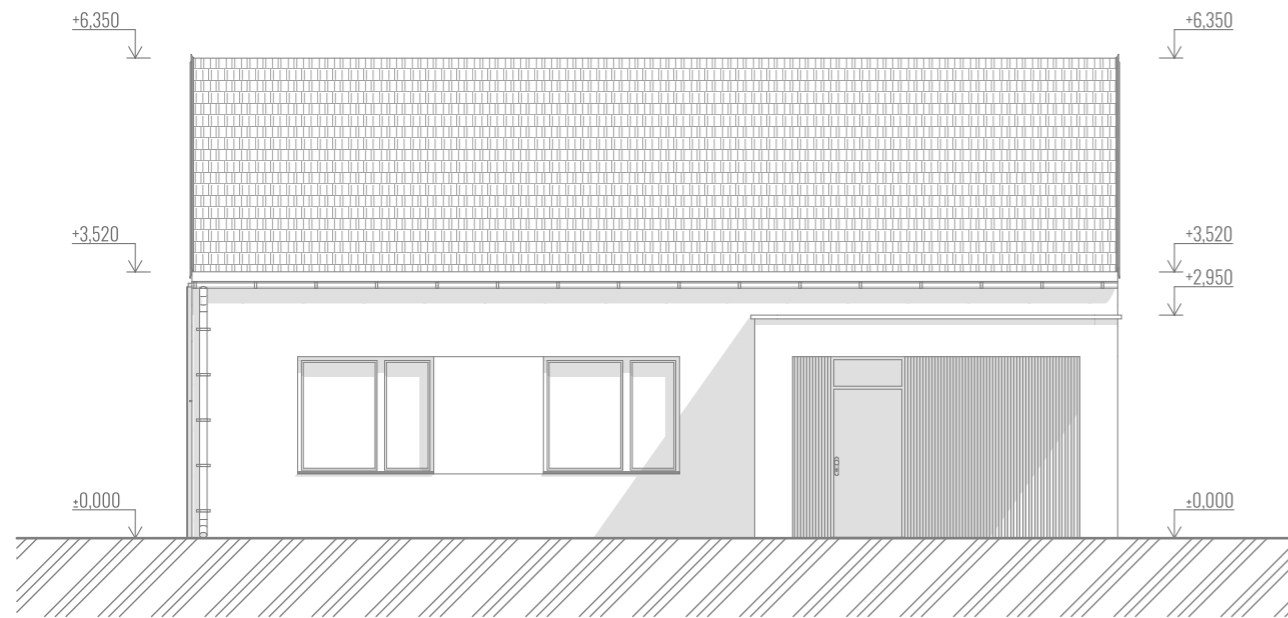

# DISPOZICE 5+KK

## LEGENDA EXTERIÉROVÝCH PLOCH

OZN.	NÁZEV MÍSTNOSTI	PLOCHA [m2]
001	ZÁVĚTRÍ	11,52
002	PŘÍSTŘEŠEK TERASY	28,31
ZASTAVĚNÁ PLOCHA CELÉHO OBJEKTU		192,52 m <sup>2</sup>

**BUNGALOV | 5+KK | VIZUALIZACE**

**BUNGALOV | 5+KK | VIZUALIZACE**