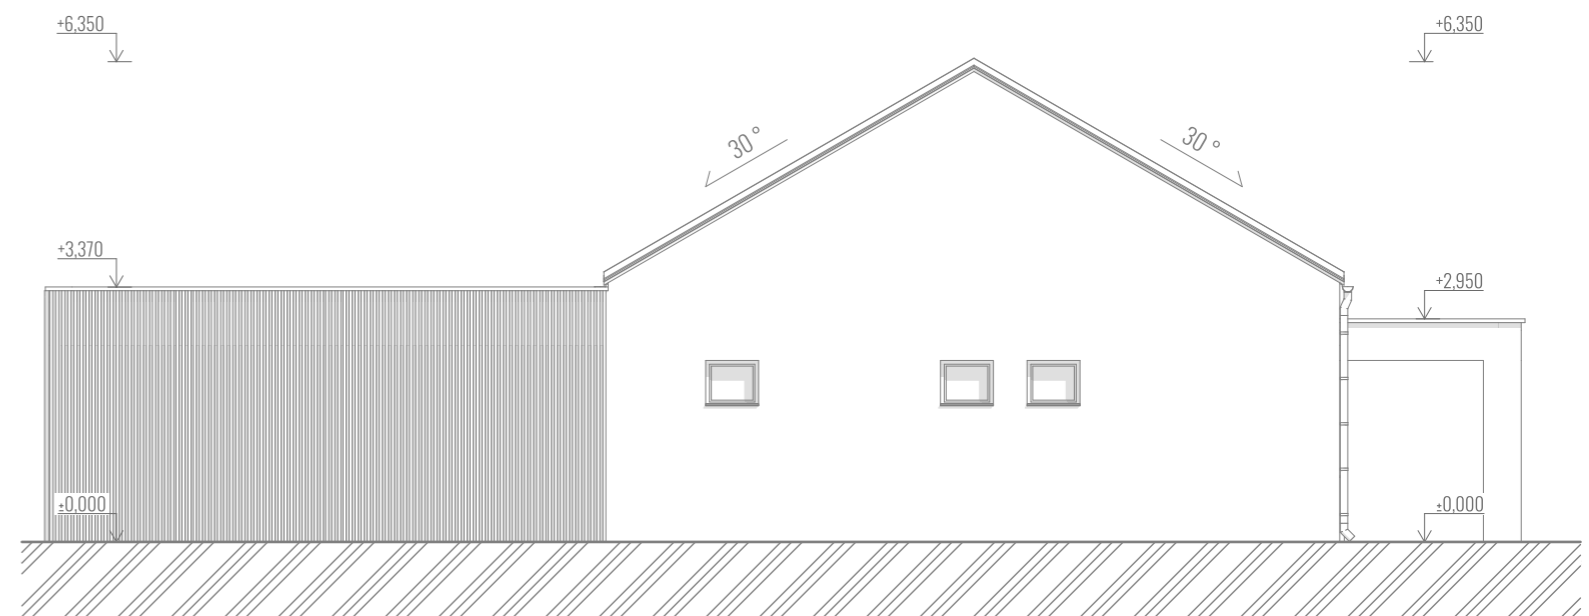

# DISPOZICE 5+KK

## LEGENDA MÍSTNOSTÍ 5+KK

OZN.	NÁZEV MÍSTNOSTI	PLOCHA [m2]
101	HALA	7,79
102	ŠATNA	5,74
103	OBÝVACÍ POKOJ A KUCHYNĚ	36,40
104	SPÍŽ	2,98
105	CHODBA	16,03
106	POKOJ	9,63
107	POKOJ	9,62
108	WC	1,79
109	KOUPELNA	6,23
110	TECHNICKÁ MÍSTNOST	6,82
111	POKOJ	9,55
112	LOŽNICE	14,52
UŽITNÁ PLOCHA PODLAŽÍ CELEKEM		127,09 m <sup>2</sup>
ZASTAVĚNÁ PLOCHA DOMU BEZ PŘÍSTŘEŠKŮ		152,6 m <sup>2</sup>

## LEGENDA EXTERIÉROVÝCH PLOCH

OZN.	NÁZEV MÍSTNOSTI	PLOCHA [m2]
001	ZÁVĚTRÍ	11,52
002	PŘÍSTŘEŠEK TERASY	28,31
ZASTAVĚNÁ PLOCHA CELÉHO OBJEKTU		192,52 m <sup>2</sup>

**BUNGALOV | 5+KK | VIZUALIZACE**

**BUNGALOV | 5+KK | VIZUALIZACE**