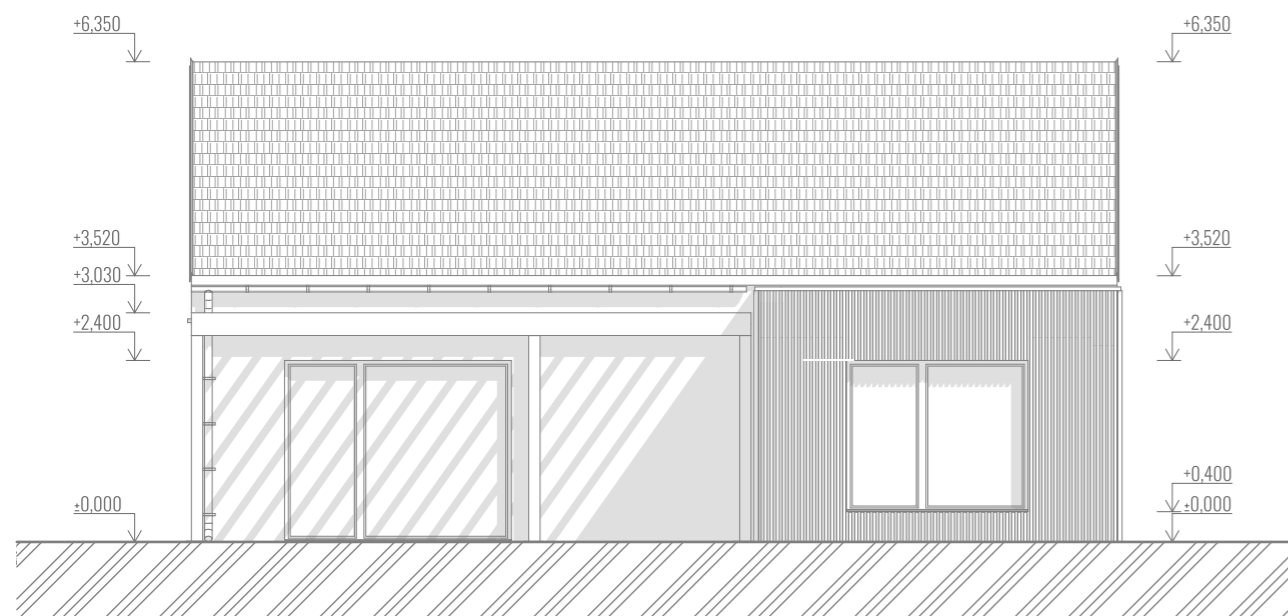

# DISPOZICE 5+KK

## LEGENDA MÍSTNOSTÍ 5+KK

OZN.	NÁZEV MÍSTNOSTI	PLOCHA [m2]
101	HALA	7,79
102	ŠATNA	5,74
103	OBÝVACÍ POKOJ A KUCHYNĚ	36,40
104	SPÍŽ	2,98
105	CHODBA	16,03
106	POKOJ	9,63
107	POKOJ	9,62
108	WC	1,79
109	KOUPELNA	6,23
110	TECHNICKÁ MÍSTNOST	6,82
111	POKOJ	9,55
112	LOŽNICE	14,52
UŽITNÁ PLOCHA PODLAŽÍ CELEKEM		127,09 m <sup>2</sup>
ZASTAVĚNÁ PLOCHA DOMU BEZ PŘÍSTŘEŠKŮ		152,6 m <sup>2</sup>

## LEGENDA EXTERIÉROVÝCH PLOCH

OZN.	NÁZEV MÍSTNOSTI	PLOCHA [m2]
001	ZÁVĚTRÍ	11,52
002	PŘÍSTŘEŠEK TERASY	28,31
ZASTAVĚNÁ PLOCHA CELÉHO OBJEKTU		192,52 m <sup>2</sup>

**BUNGALOV | 5+KK | VIZUALIZACE**

**BUNGALOV | 5+KK | VIZUALIZACE**