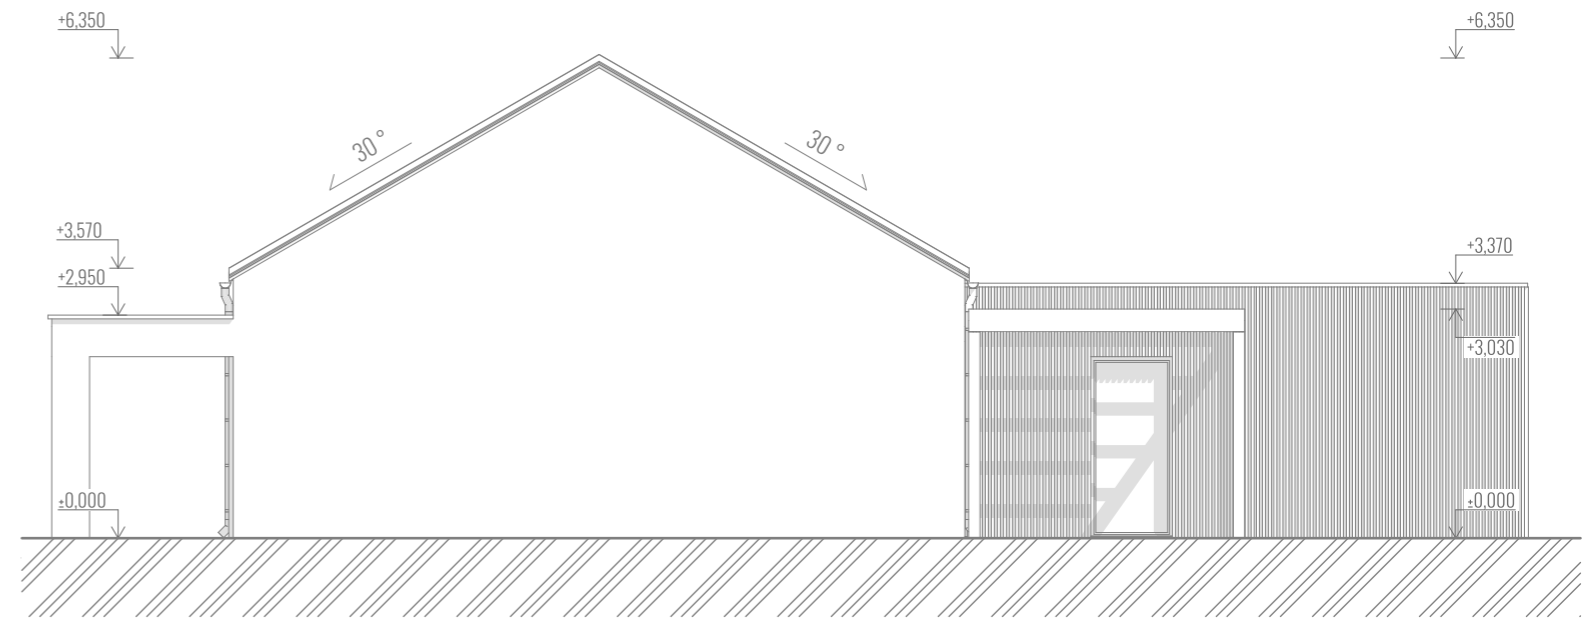

# DISPOZICE 5+KK

## LEGENDA MÍSTNOSTÍ 5+KK

OZN.	NÁZEV MÍSTNOSTI	PLOCHA [m2]
101	HALA	7,79
102	ŠATNA	5,74
103	OBÝVACÍ POKOJ A KUCHYNĚ	36,40
104	SPÍŽ	2,98
105	CHODBA	16,03
106	POKOJ	9,63
107	POKOJ	9,62
108	WC	1,79
109	KOUPELNA	6,23
110	TECHNICKÁ MÍSTNOST	6,82
111	POKOJ	9,55
112	LOŽNICE	14,52
UŽITNÁ PLOCHA PODLAŽÍ CELEKEM		127,09 m <sup>2</sup>
ZASTAVĚNÁ PLOCHA DOMU BEZ PŘÍSTŘEŠKŮ		152,6 m <sup>2</sup>

## LEGENDA EXTERIÉROVÝCH PLOCH

OZN.	NÁZEV MÍSTNOSTI	PLOCHA [m2]
001	ZÁVĚTRÍ	11,52
002	PŘÍSTŘEŠEK TERASY	28,31
ZASTAVĚNÁ PLOCHA CELÉHO OBJEKTU		192,52 m <sup>2</sup>

**BUNGALOV | 5+KK | VIZUALIZACE**

**BUNGALOV | 5+KK | VIZUALIZACE**