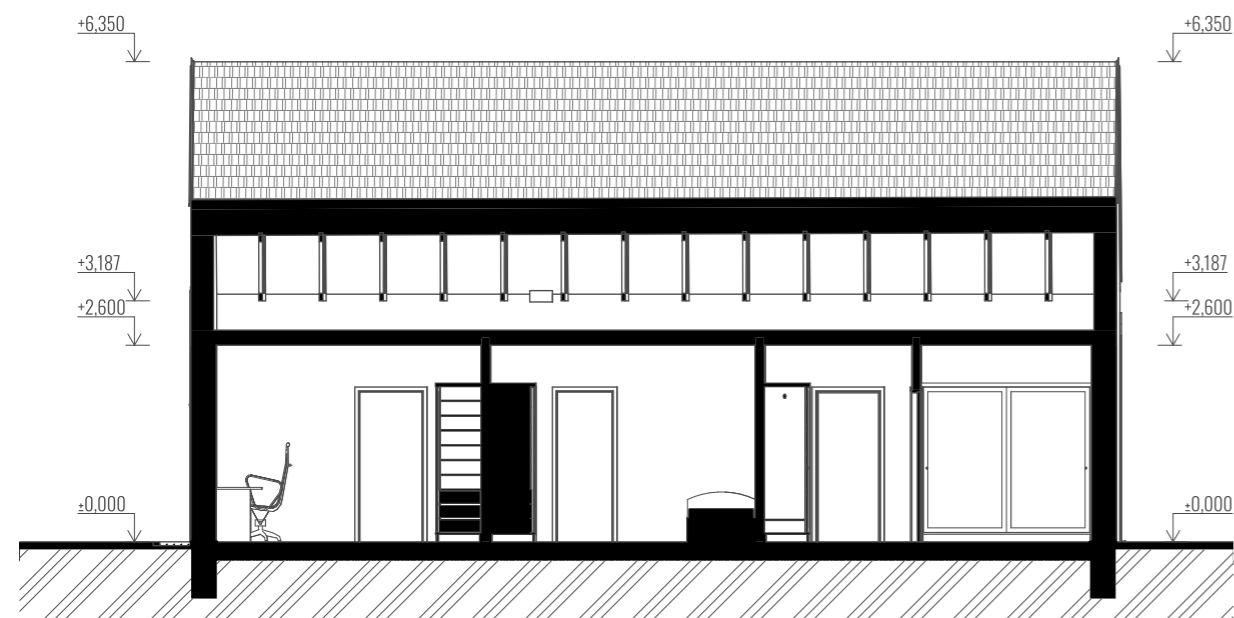

# DISPOZICE 5+KK

## LEGENDA EXTERIÉROVÝCH PLOCH

OZN.	NÁZEV MÍSTNOSTI	PLOCHA [m2]
001	ZÁVĚTRÍ	11,52
002	PŘÍSTŘEŠEK TERASY	28,31
ZASTAVĚNÁ PLOCHA CELÉHO OBJEKTU		192,52 m <sup>2</sup>

**BUNGALOV | 5+KK | VIZUALIZACE**

**BUNGALOV | 5+KK | VIZUALIZACE**