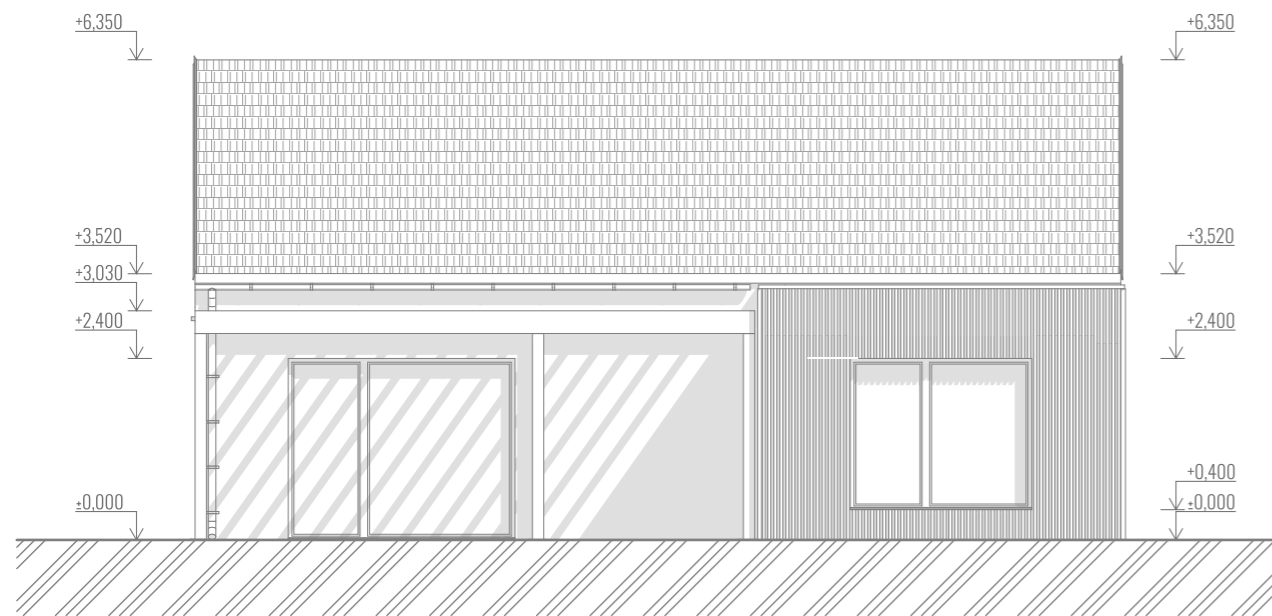

BUNGALOV 4+KK

DISPOZICE 4+KK

LEGENDA MÍSTNOSTÍ 4+KK

OZN.	NÁZEV MÍSTNOSTI	PLOCHA [m2]
101	HALA	7,77
102	ŠATNA	5,74
103	OBÝVACÍ POKOJ A KUCHYNĚ	36,36
104	SPÍŽ	2,99
105	CHODBA	11,63
106	POKOJ	9,57
107	POKOJ	9,57
108	WC	1,79
109	KOUPELNA	6,22
110	TECHNICKÁ MÍSTNOST	6,82
111	LOŽNICE	14,56
UŽITNÁ PLOCHA PODLAŽÍ CELEKEM		113,01 m ²
ZASTAVĚNÁ PLOCHA DOMU BEZ PŘÍSTŘEŠKŮ		136,33 m ²

LEGENDA EXTERIÉROVÝCH PLOCH

OZN.	NÁZEV MÍSTNOSTI	PLOCHA [m2]
001	ZÁVĚTRÍ	11,52
002	PŘÍSTŘEŠEK TERASY	28,31
ZASTAVĚNÁ PLOCHA CELÉHO OBJEKTU		176,16 m ²

BUNGALOV | 4+KK | VIZUALIZACE

BUNGALOV | 4+KK | VIZUALIZACE