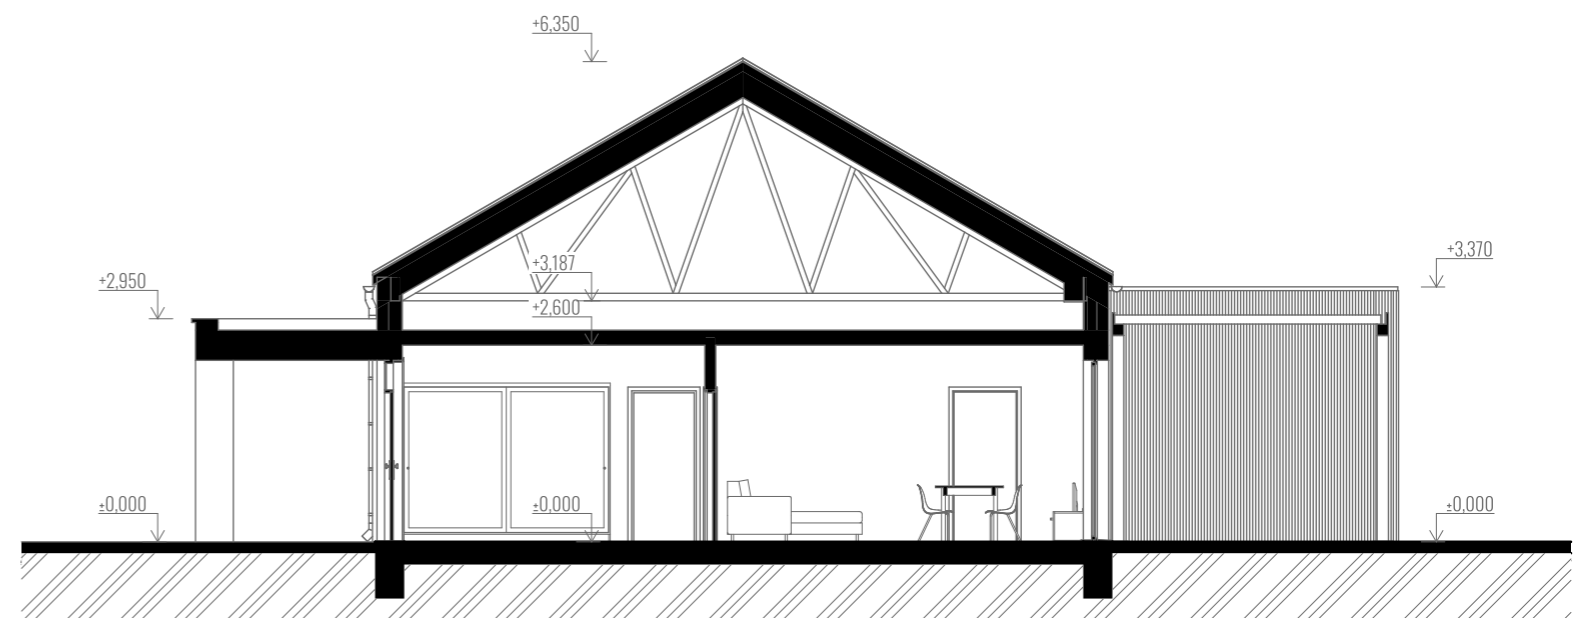

BUNGALOV 4+KK

DISPOZICE 4+KK

LEGENDA MÍSTNOSTÍ 4+KK

OZN.	NÁZEV MÍSTNOSTI	PLOCHA [m2]
101	HALA	7,77
102	ŠATNA	5,74
103	OBÝVACÍ POKOJ A KUCHYNĚ	36,36
104	SPÍŽ	2,99
105	CHODBA	11,63
106	POKOJ	9,57
107	POKOJ	9,57
108	WC	1,79
109	KOUPELNA	6,22
110	TECHNICKÁ MÍSTNOST	6,82
111	LOŽNICE	14,56
UŽITNÁ PLOCHA PODLAŽÍ CELEKEM		113,01 m ²
ZASTAVĚNÁ PLOCHA DOMU BEZ PŘÍSTŘEŠKŮ		136,33 m ²

LEGENDA EXTERIÉROVÝCH PLOCH

OZN.	NÁZEV MÍSTNOSTI	PLOCHA [m2]
001	ZÁVĚTRÍ	11,52
002	PŘÍSTŘEŠEK TERASY	28,31
ZASTAVĚNÁ PLOCHA CELÉHO OBJEKTU		176,16 m ²

BUNGALOV | 4+KK | VIZUALIZACE

BUNGALOV | 4+KK | VIZUALIZACE