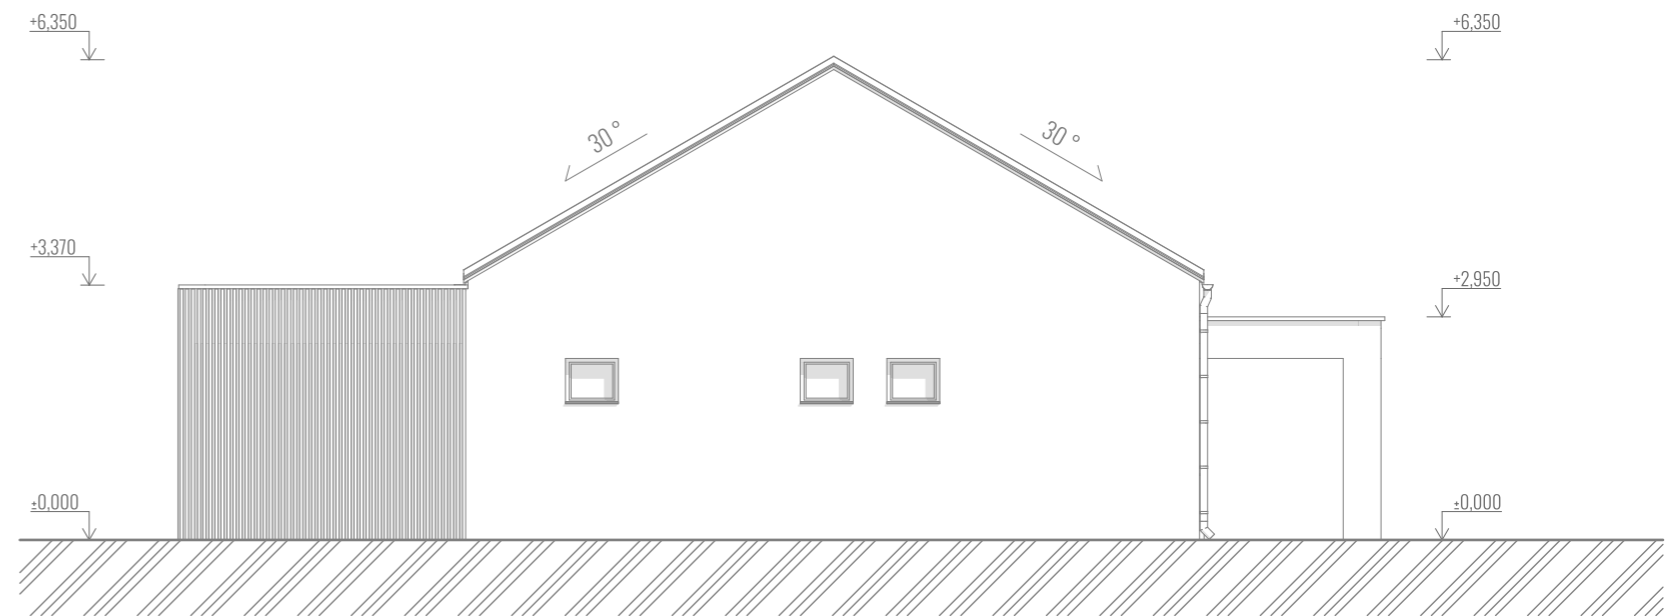

BUNGALOV 4+KK

DISPOZICE 4+KK

LEGENDA MÍSTNOSTÍ 4+KK

OZN.	NÁZEV MÍSTNOSTI	PLOCHA [m2]
101	HALA	7,77
102	ŠATNA	5,74
103	OBÝVACÍ POKOJ A KUCHYNĚ	36,36
104	SPÍŽ	2,99
105	CHODBA	11,63
106	POKOJ	9,57
107	POKOJ	9,57
108	WC	1,79
109	KOUPELNA	6,22
110	TECHNICKÁ MÍSTNOST	6,82
111	LOŽNICE	14,56
UŽITNÁ PLOCHA PODLAŽÍ CELEKEM		113,01 m ²
ZASTAVĚNÁ PLOCHA DOMU BEZ PŘÍSTŘEŠKŮ		136,33 m ²

LEGENDA EXTERIÉROVÝCH PLOCH

OZN.	NÁZEV MÍSTNOSTI	PLOCHA [m2]
001	ZÁVĚTRÍ	11,52
002	PŘÍSTŘEŠEK TERASY	28,31
ZASTAVĚNÁ PLOCHA CELÉHO OBJEKTU		176,16 m ²

BUNGALOV | 4+KK | VIZUALIZACE

BUNGALOV | 4+KK | VIZUALIZACE