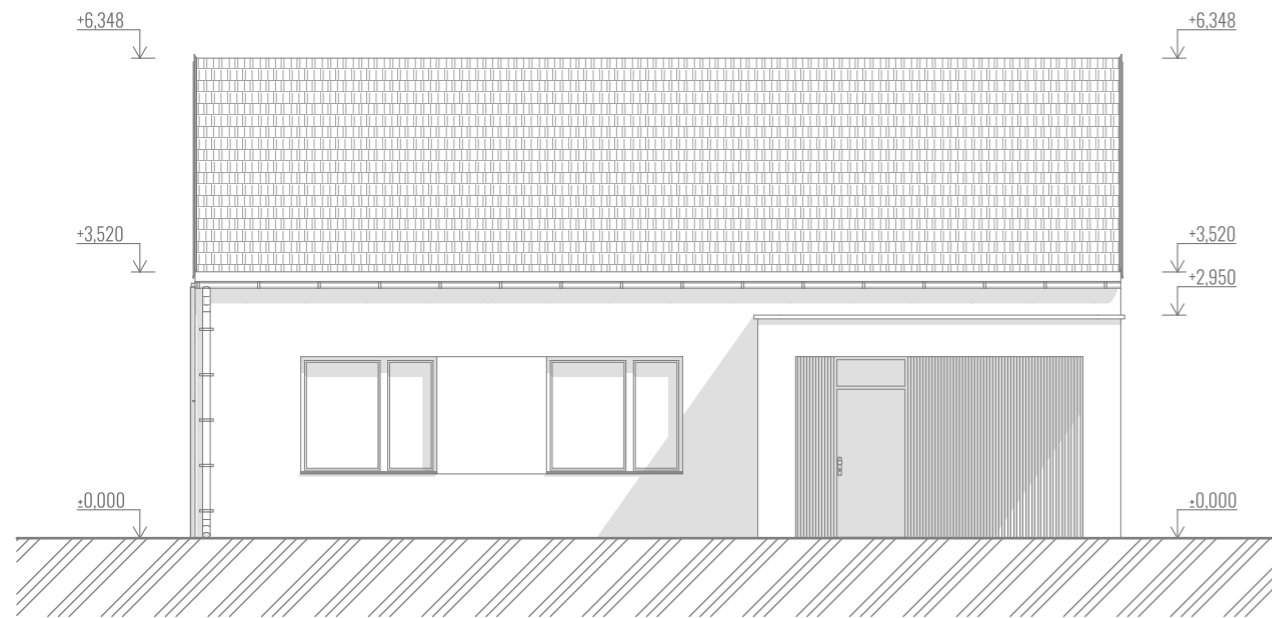

BUNGALOV 4+KK

DISPOZICE 4+KK

LEGENDA MÍSTNOSTÍ 4+KK

OZN.	NÁZEV MÍSTNOSTI	PLOCHA [m2]
101	HALA	7,77
102	ŠATNA	5,74
103	OBÝVACÍ POKOJ A KUCHYNĚ	36,36
104	SPÍŽ	2,99
105	CHODBA	11,63
106	POKOJ	9,57
107	POKOJ	9,57
108	WC	1,79
109	KOUPELNA	6,22
110	TECHNICKÁ MÍSTNOST	6,82
111	LOŽNICE	14,56
UŽITNÁ PLOCHA PODLAŽÍ CELEKEM		113,01 m ²
ZASTAVĚNÁ PLOCHA DOMU BEZ PŘÍSTŘEŠKŮ		136,33 m ²

LEGENDA EXTERIÉROVÝCH PLOCH

OZN.	NÁZEV MÍSTNOSTI	PLOCHA [m2]
001	ZÁVĚTRÍ	11,52
002	PŘÍSTŘEŠEK TERASY	28,31
ZASTAVĚNÁ PLOCHA CELÉHO OBJEKTU		176,16 m ²

BUNGALOV | 4+KK | VIZUALIZACE

BUNGALOV | 4+KK | VIZUALIZACE