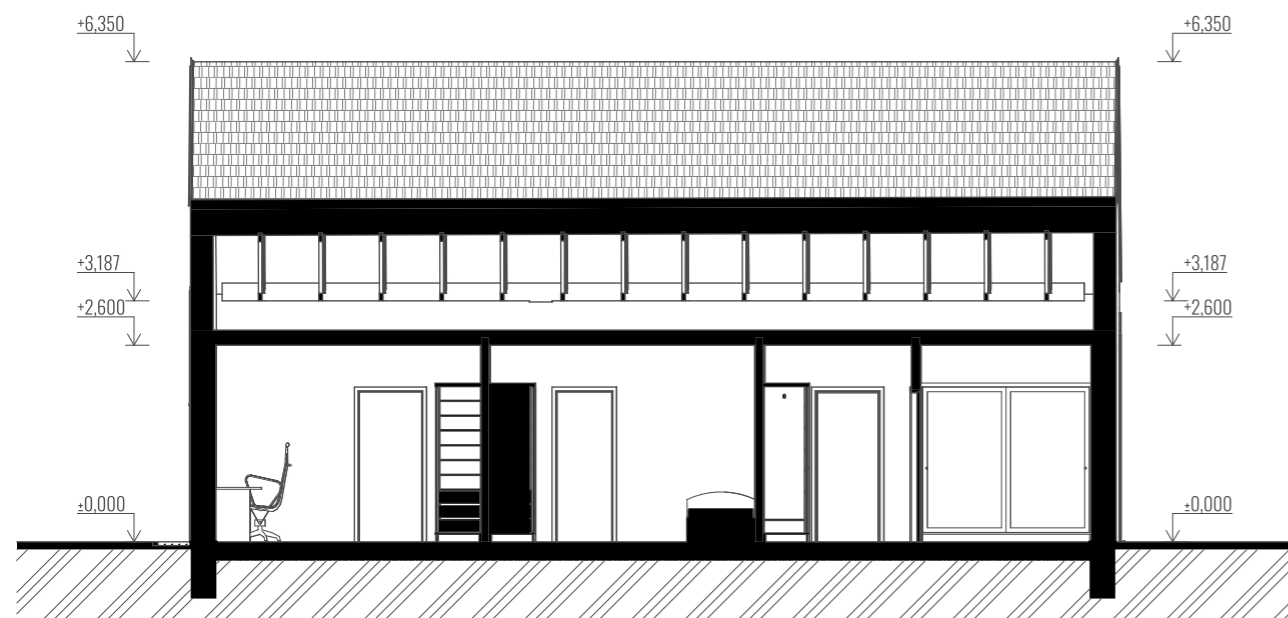

BUNGALOV 4+KK

DISPOZICE 4+KK

LEGENDA MÍSTNOSTÍ 4+KK

OZN.	NÁZEV MÍSTNOSTI	PLOCHA [m2]
101	HALA	7,77
102	ŠATNA	5,74
103	OBÝVACÍ POKOJ A KUCHYNĚ	36,36
104	SPÍŽ	2,99
105	CHODBA	11,63
106	POKOJ	9,57
107	POKOJ	9,57
108	WC	1,79
109	KOUPELNA	6,22
110	TECHNICKÁ MÍSTNOST	6,82
111	LOŽNICE	14,56
UŽITNÁ PLOCHA PODLAŽÍ CELEKEM		113,01 m ²
ZASTAVĚNÁ PLOCHA DOMU BEZ PŘÍSTŘEŠKŮ		136,33 m ²

LEGENDA EXTERIÉROVÝCH PLOCH

OZN.	NÁZEV MÍSTNOSTI	PLOCHA [m2]
001	ZÁVĚTRÍ	11,52
002	PŘÍSTŘEŠEK TERASY	28,31
ZASTAVĚNÁ PLOCHA CELÉHO OBJEKTU		176,16 m ²

BUNGALOV | 4+KK | VIZUALIZACE

BUNGALOV | 4+KK | VIZUALIZACE