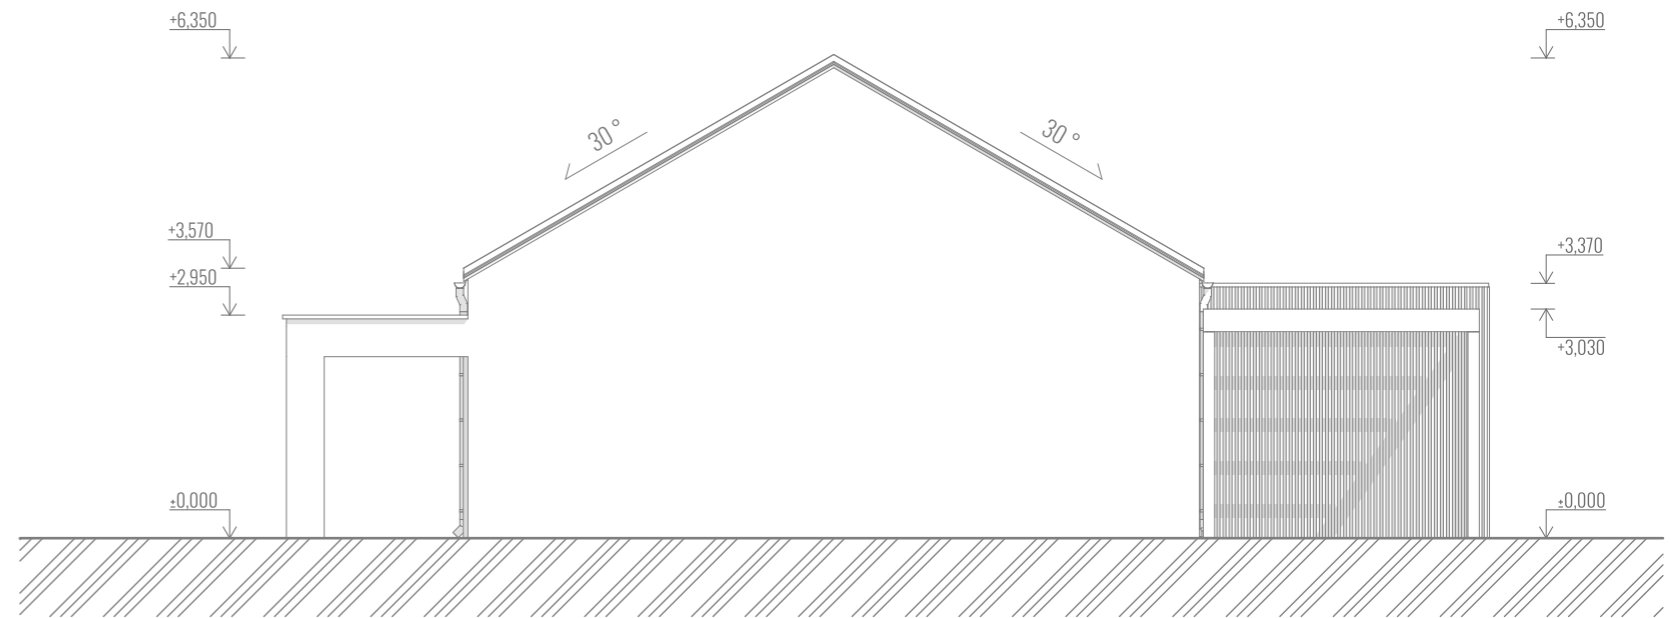

BUNGALOV 4+KK

DISPOZICE 4+KK

LEGENDA MÍSTNOSTÍ 4+KK

OZN.	NÁZEV MÍSTNOSTI	PLOCHA [m2]
101	HALA	7,77
102	ŠATNA	5,74
103	OBÝVACÍ POKOJ A KUCHYNĚ	36,36
104	SPÍŽ	2,99
105	CHODBA	11,63
106	POKOJ	9,57
107	POKOJ	9,57
108	WC	1,79
109	KOUPELNA	6,22
110	TECHNICKÁ MÍSTNOST	6,82
111	LOŽNICE	14,56
UŽITNÁ PLOCHA PODLAŽÍ CELEKEM		113,01 m ²
ZASTAVĚNÁ PLOCHA DOMU BEZ PŘÍSTŘEŠKŮ		136,33 m ²

LEGENDA EXTERIÉROVÝCH PLOCH

OZN.	NÁZEV MÍSTNOSTI	PLOCHA [m2]
001	ZÁVĚTRÍ	11,52
002	PŘÍSTŘEŠEK TERASY	28,31
ZASTAVĚNÁ PLOCHA CELÉHO OBJEKTU		176,16 m ²

BUNGALOV | 4+KK | VIZUALIZACE

BUNGALOV | 4+KK | VIZUALIZACE