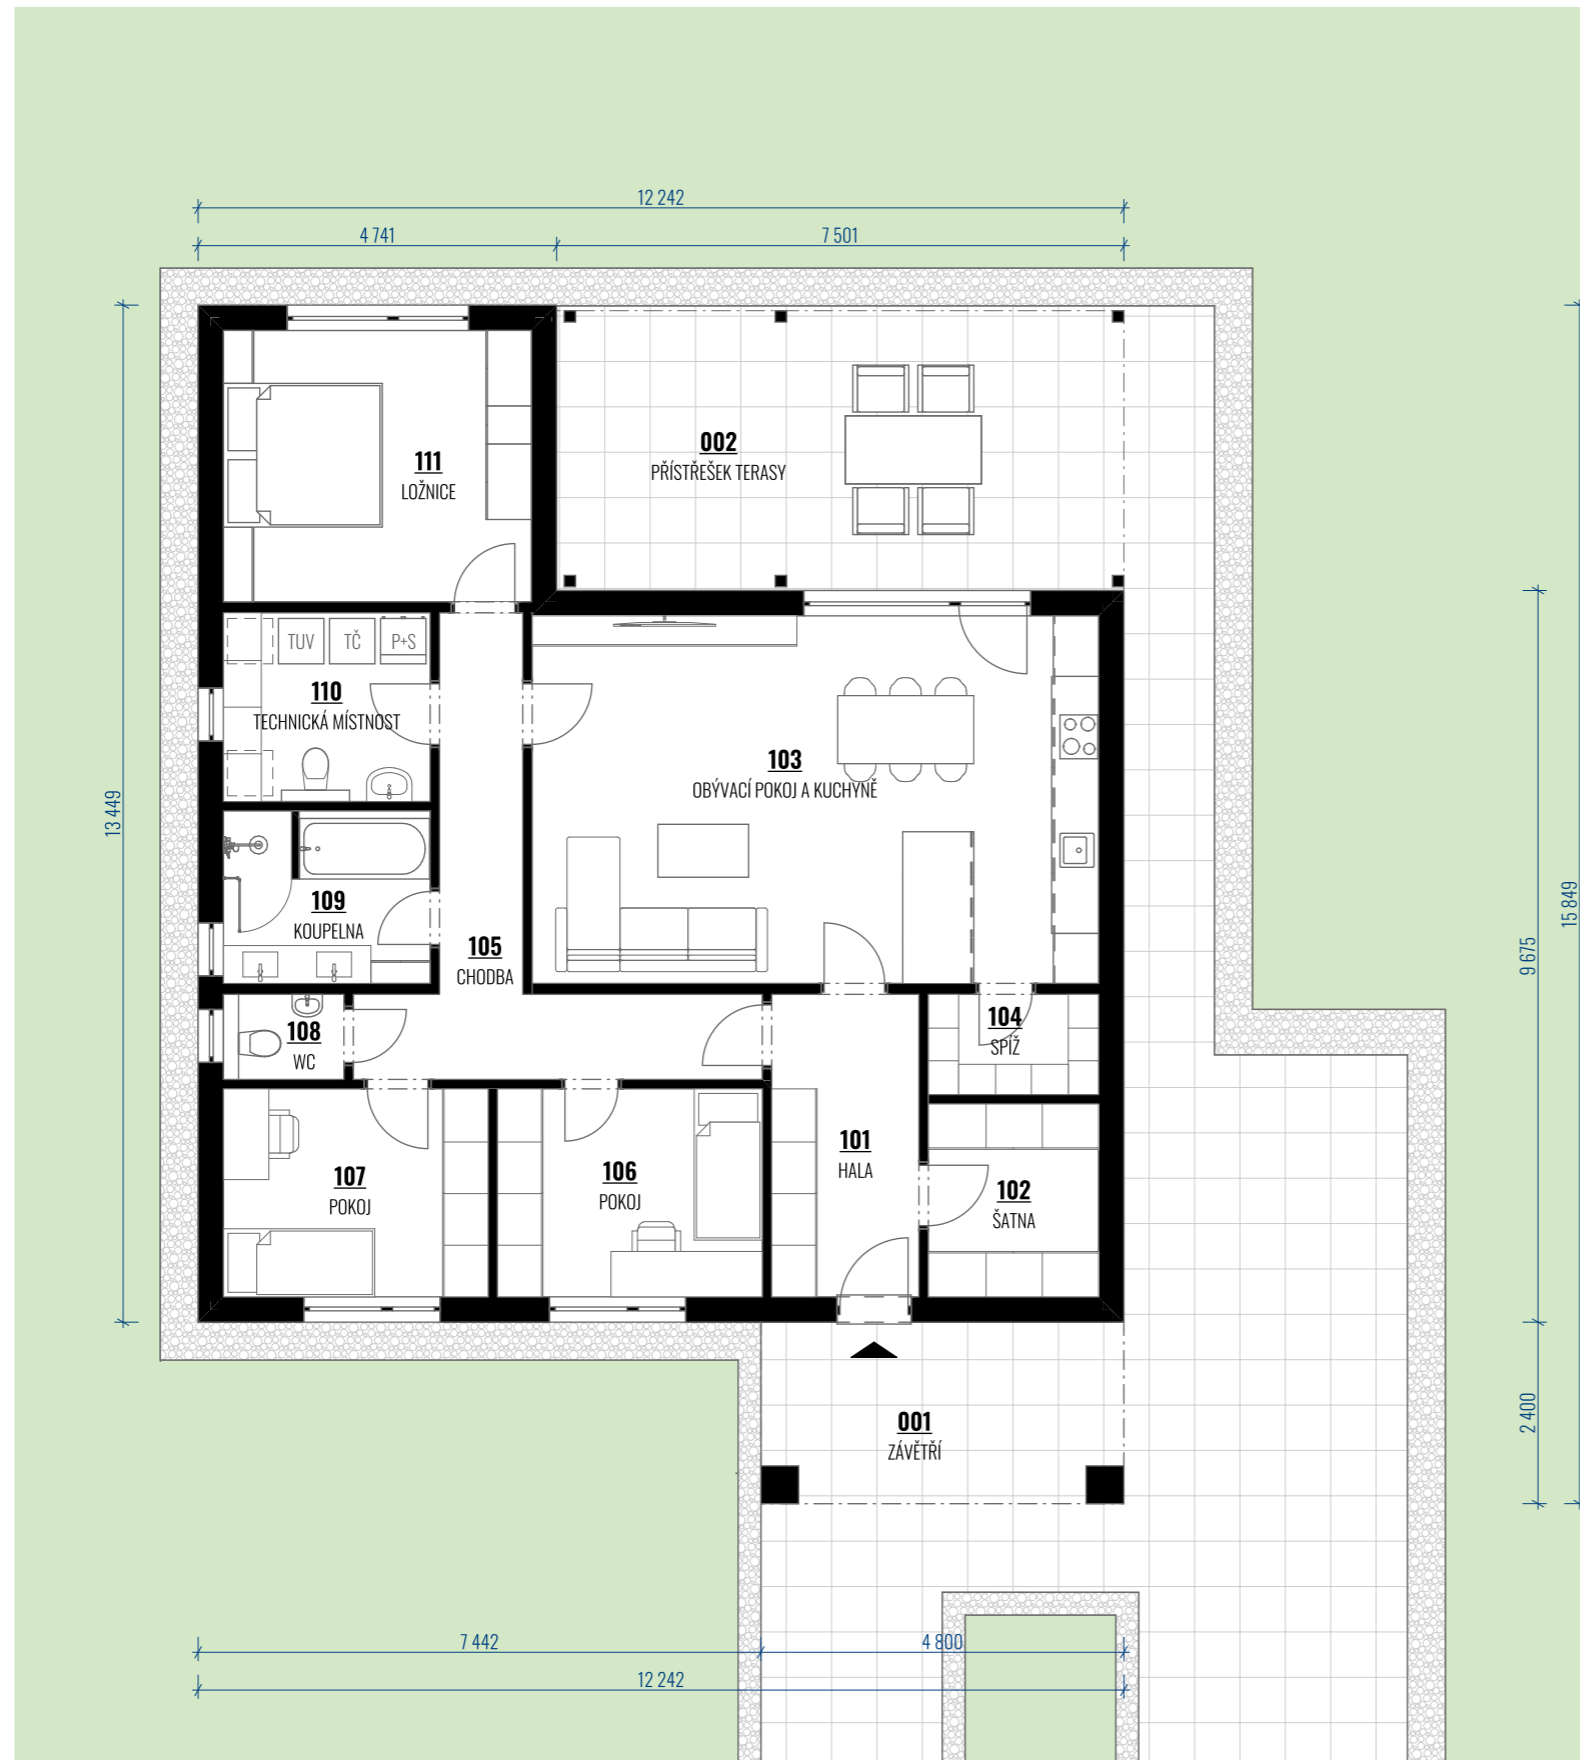

BUNGALOV 4+KK

DISPOZICE 4+KK

LEGENDA MÍSTNOSTÍ 4+KK

OZN.	NÁZEV MÍSTNOSTI	PLOCHA [m2]
101	HALA	7,77
102	ŠATNA	5,74
103	OBÝVACÍ POKOJ A KUCHYNĚ	36,36
104	SPÍŽ	2,99
105	CHODBA	11,63
106	POKOJ	9,57
107	POKOJ	9,57
108	WC	1,79
109	KOUPELNA	6,22
110	TECHNICKÁ MÍSTNOST	6,82
111	LOŽNICE	14,56
UŽITNÁ PLOCHA PODLAŽÍ CELEKEM		113,01 m ²
ZASTAVĚNÁ PLOCHA DOMU BEZ PŘÍSTŘEŠKŮ		136,33 m ²

LEGENDA EXTERIÉROVÝCH PLOCH

OZN.	NÁZEV MÍSTNOSTI	PLOCHA [m2]
001	ZÁVĚTRÍ	11,52
002	PŘÍSTŘEŠEK TERASY	28,31
ZASTAVĚNÁ PLOCHA CELÉHO OBJEKTU		176,16 m ²

BUNGALOV | 4+KK | VIZUALIZACE

BUNGALOV | 4+KK | VIZUALIZACE