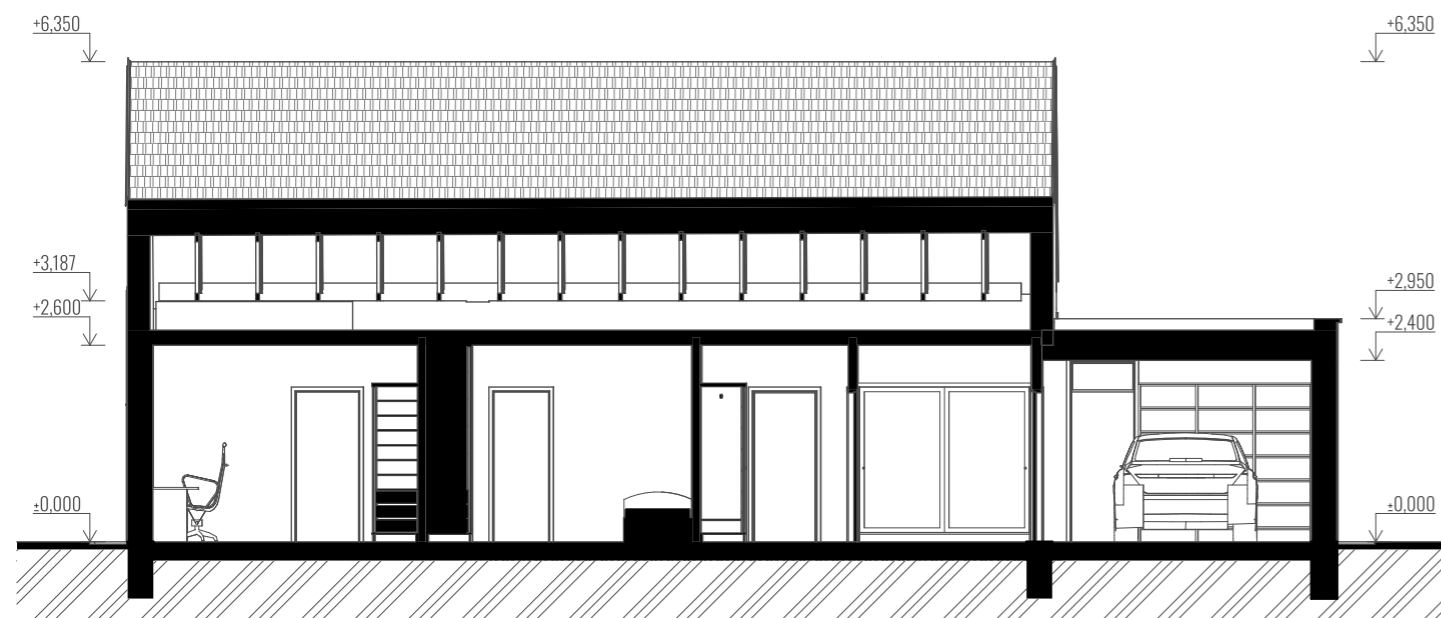

BUNGALOV 4+KK S GARÁŽÍ

DISPOZICE 4+KK S GARÁŽÍ

LEGENDA MÍSTNOSTÍ 4+KK S GARÁŽÍ

OZN.	NÁZEV MÍSTNOSTI	PLOCHA [m ²]
101	HALA	7,79
102	ŠATNA	5,84
103	OBÝVACÍ POKOJ A KUCHYNĚ	36,40
104	SPÍŽ	3,03
105	CHODBA	11,63
106	POKOJ	9,63
107	POKOJ	9,62
108	WC	1,79
109	KOUPELNA	6,23
110	TECHNICKÁ MÍSTNOST	6,82
111	LOŽNICE	14,61
112	GARÁŽ	23,14
UŽITNÁ PLOCHA PODLAŽÍ CELEKEM		136,53 m²
ZASTAVĚNÁ PLOCHA DOMU BEZ PŘÍSTŘEŠKŮ		163,61 m²

LEGENDA EXTERIÉROVÝCH PLOCH

OZN.	NÁZEV MÍSTNOSTI	PLOCHA [m ²]
001	ZÁVĚTRÍ	10,45
002	PŘÍSTŘEŠEK TERASY	28,31
ZASTAVĚNÁ PLOCHA CELÉHO OBJEKTU		203,18 m²

BUNGALOV | 4+KK S GARÁŽÍ | VIZUALIZACE

BUNGALOV | 4+KK S GARÁŽÍ | VIZUALIZACE