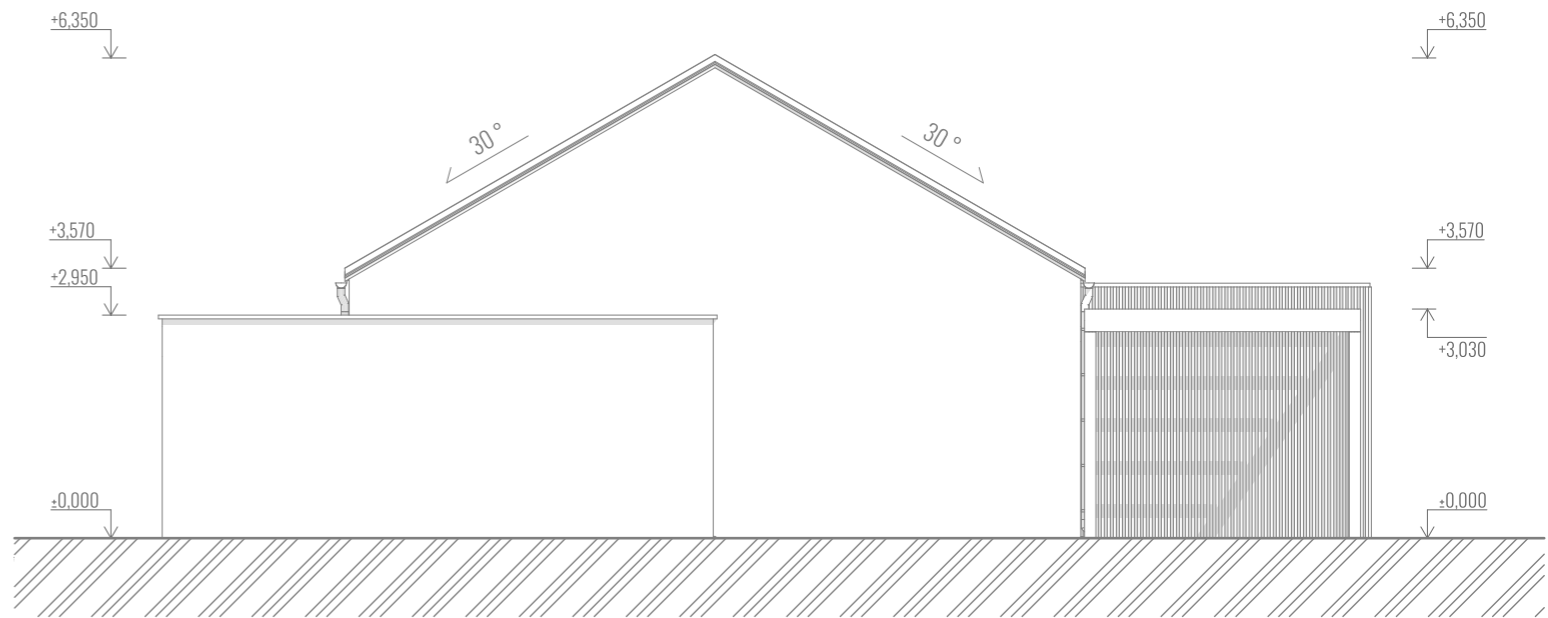

BUNGALOV 4+KK S GARÁŽÍ

DISPOZICE 4+KK S GARÁŽÍ

LEGENDA MÍSTNOSTÍ 4+KK S GARÁŽÍ

OZN.	NÁZEV MÍSTNOSTI	PLOCHA [m ²]
101	HALA	7,79
102	ŠATNA	5,84
103	OBÝVACÍ POKOJ A KUCHYNĚ	36,40
104	SPÍŽ	3,03
105	CHODBA	11,63
106	POKOJ	9,63
107	POKOJ	9,62
108	WC	1,79
109	KOUPELNA	6,23
110	TECHNICKÁ MÍSTNOST	6,82
111	LOŽNICE	14,61
112	GARÁŽ	23,14
UŽITNÁ PLOCHA PODLAŽÍ CELEKEM		136,53 m²
ZASTAVĚNÁ PLOCHA DOMU BEZ PŘÍSTŘEŠKŮ		163,61 m²

LEGENDA EXTERIÉROVÝCH PLOCH

OZN.	NÁZEV MÍSTNOSTI	PLOCHA [m ²]
001	ZÁVĚTRÍ	10,45
002	PŘÍSTŘEŠEK TERASY	28,31
ZASTAVĚNÁ PLOCHA CELÉHO OBJEKTU		203,18 m²

BUNGALOV | 4+KK S GARÁŽÍ | VIZUALIZACE

BUNGALOV | 4+KK S GARÁŽÍ | VIZUALIZACE