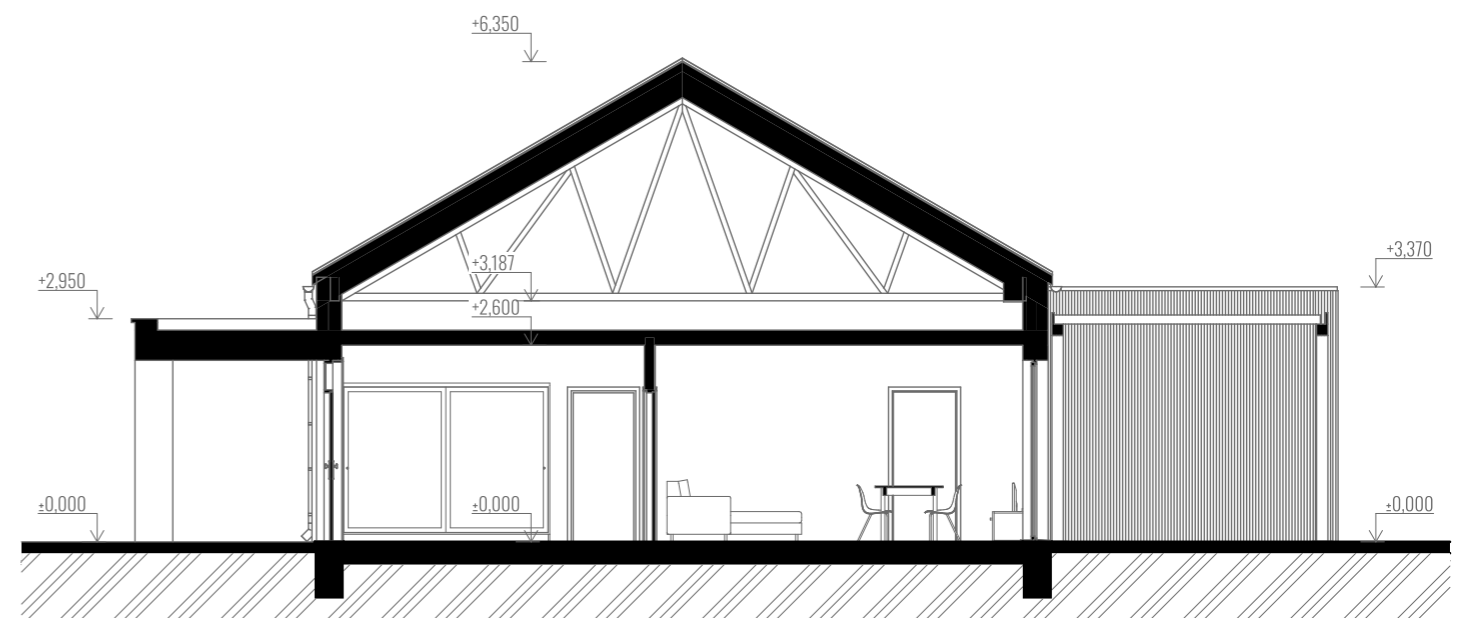

BUNGALOV 4+KK S GARÁŽÍ

DISPOZICE 4+KK S GARÁŽÍ

LEGENDA MÍSTNOSTÍ 4+KK S GARÁŽÍ

OZN.	NÁZEV MÍSTNOSTI	PLOCHA [m ²]
101	HALA	7,79
102	ŠATNA	5,84
103	OBÝVACÍ POKOJ A KUCHYNĚ	36,40
104	SPÍŽ	3,03
105	CHODBA	11,63
106	POKOJ	9,63
107	POKOJ	9,62
108	WC	1,79
109	KOUPELNA	6,23
110	TECHNICKÁ MÍSTNOST	6,82
111	LOŽNICE	14,61
112	GARÁŽ	23,14
UŽITNÁ PLOCHA PODLAŽÍ CELEKEM		136,53 m²
ZASTAVĚNÁ PLOCHA DOMU BEZ PŘÍSTŘEŠKŮ		163,61 m²

LEGENDA EXTERIÉROVÝCH PLOCH

OZN.	NÁZEV MÍSTNOSTI	PLOCHA [m ²]
001	ZÁVĚTRÍ	10,45
002	PŘÍSTŘEŠEK TERASY	28,31
ZASTAVĚNÁ PLOCHA CELÉHO OBJEKTU		203,18 m²

BUNGALOV | 4+KK S GARÁŽÍ | VIZUALIZACE

BUNGALOV | 4+KK S GARÁŽÍ | VIZUALIZACE