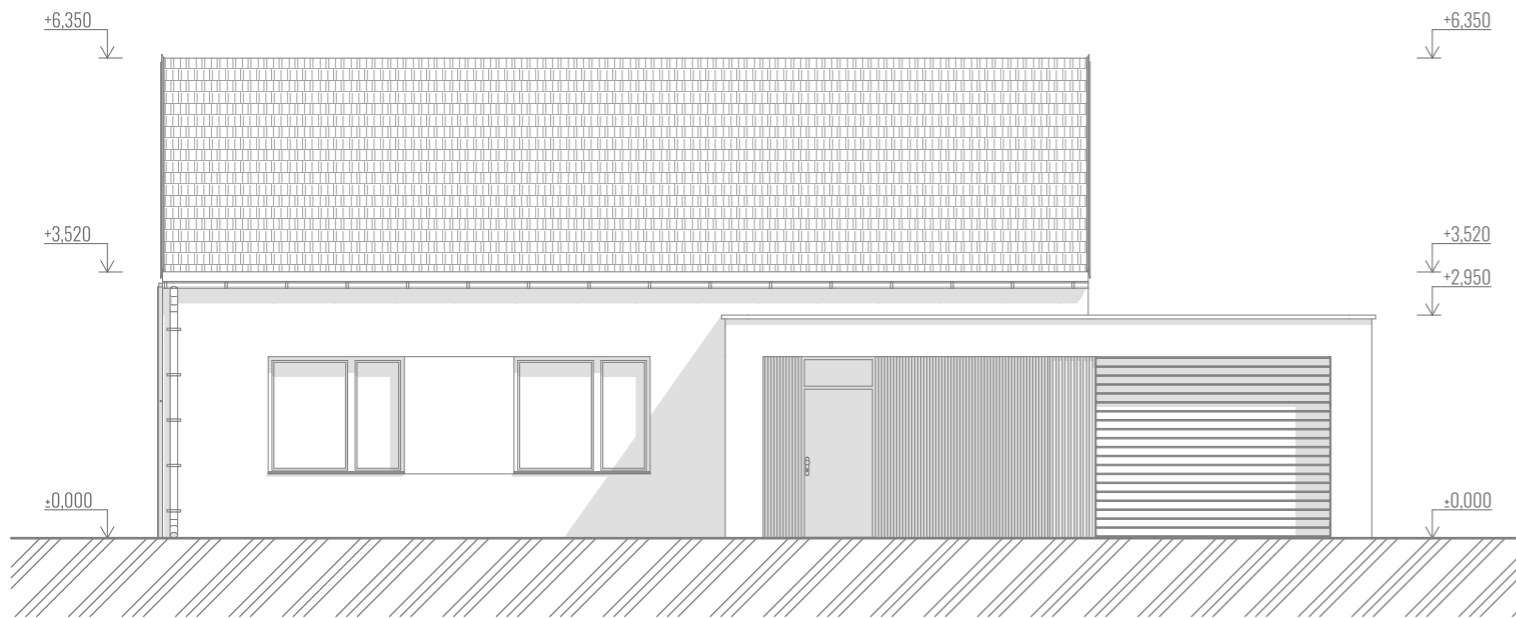

BUNGALOV 4+KK S GARÁŽÍ

DISPOZICE 4+KK S GARÁŽÍ

LEGENDA MÍSTNOSTÍ 4+KK S GARÁŽÍ

OZN.	NÁZEV MÍSTNOSTI	PLOCHA [m ²]
101	HALA	7,79
102	ŠATNA	5,84
103	OBÝVACÍ POKOJ A KUCHYNĚ	36,40
104	SPÍŽ	3,03
105	CHODBA	11,63
106	POKOJ	9,63
107	POKOJ	9,62
108	WC	1,79
109	KOUPELNA	6,23
110	TECHNICKÁ MÍSTNOST	6,82
111	LOŽNICE	14,61
112	GARÁŽ	23,14
UŽITNÁ PLOCHA PODLAŽÍ CELEKEM		136,53 m²
ZASTAVĚNÁ PLOCHA DOMU BEZ PŘÍSTŘEŠKŮ		163,61 m²

LEGENDA EXTERIÉROVÝCH PLOCH

OZN.	NÁZEV MÍSTNOSTI	PLOCHA [m ²]
001	ZÁVĚTRÍ	10,45
002	PŘÍSTŘEŠEK TERASY	28,31
ZASTAVĚNÁ PLOCHA CELÉHO OBJEKTU		203,18 m²

BUNGALOV | 4+KK S GARÁŽÍ | VIZUALIZACE

BUNGALOV | 4+KK S GARÁŽÍ | VIZUALIZACE