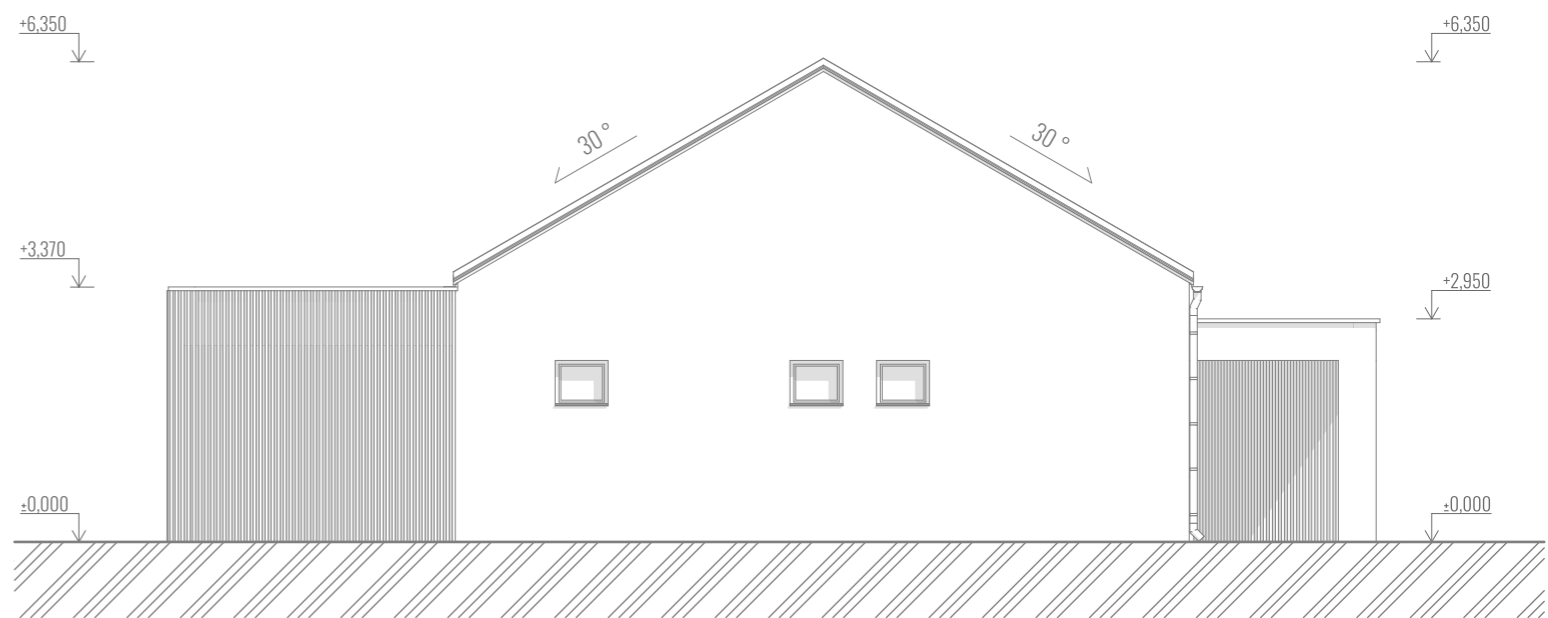

BUNGALOV 4+KK S GARÁŽÍ

DISPOZICE 4+KK S GARÁŽÍ

LEGENDA MÍSTNOSTÍ 4+KK S GARÁŽÍ

OZN.	NÁZEV MÍSTNOSTI	PLOCHA [m ²]
101	HALA	7,79
102	ŠATNA	5,84
103	OBÝVACÍ POKOJ A KUCHYNĚ	36,40
104	SPÍŽ	3,03
105	CHODBA	11,63
106	POKOJ	9,63
107	POKOJ	9,62
108	WC	1,79
109	KOUPELNA	6,23
110	TECHNICKÁ MÍSTNOST	6,82
111	LOŽNICE	14,61
112	GARÁŽ	23,14
UŽITNÁ PLOCHA PODLAŽÍ CELEKEM		136,53 m²
ZASTAVĚNÁ PLOCHA DOMU BEZ PŘÍSTŘEŠKŮ		163,61 m²

LEGENDA EXTERIÉROVÝCH PLOCH

OZN.	NÁZEV MÍSTNOSTI	PLOCHA [m ²]
001	ZÁVĚTRÍ	10,45
002	PŘÍSTŘEŠEK TERASY	28,31
ZASTAVĚNÁ PLOCHA CELÉHO OBJEKTU		203,18 m²

BUNGALOV | 4+KK S GARÁŽÍ | VIZUALIZACE

BUNGALOV | 4+KK S GARÁŽÍ | VIZUALIZACE