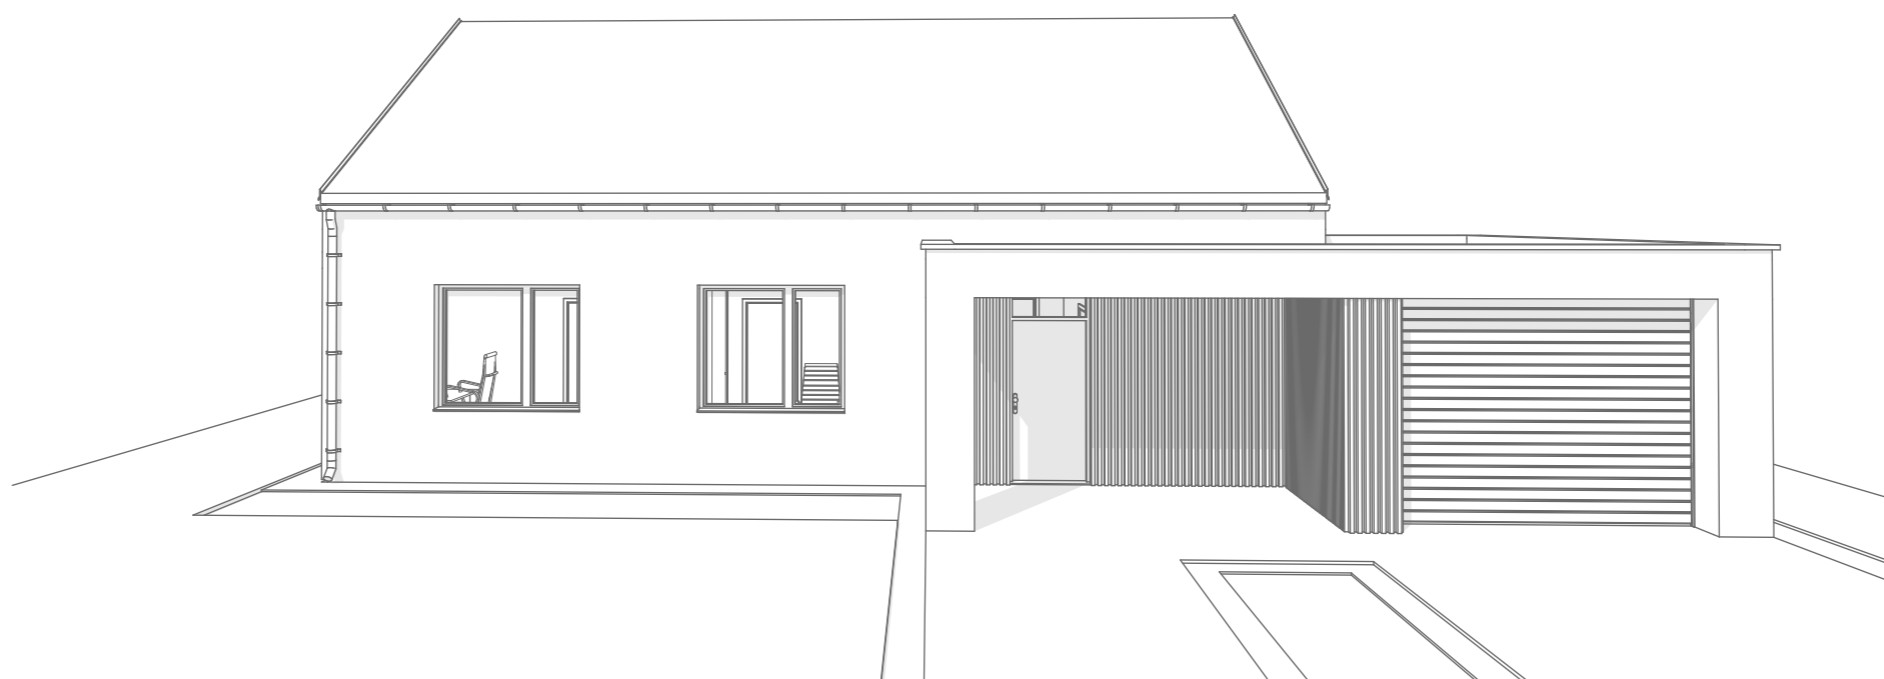

BUNGALOV 4+KK S GARÁŽÍ

DISPOZICE 4+KK S GARÁŽÍ

LEGENDA MÍSTNOSTÍ 4+KK S GARÁŽÍ

OZN.	NÁZEV MÍSTNOSTI	PLOCHA [m ²]
101	HALA	7,79
102	ŠATNA	5,84
103	OBÝVACÍ POKOJ A KUCHYNĚ	36,40
104	SPÍŽ	3,03
105	CHODBA	11,63
106	POKOJ	9,63
107	POKOJ	9,62
108	WC	1,79
109	KOUPELNA	6,23
110	TECHNICKÁ MÍSTNOST	6,82
111	LOŽNICE	14,61
112	GARÁŽ	23,14
UŽITNÁ PLOCHA PODLAŽÍ CELEKEM		136,53 m²
ZASTAVĚNÁ PLOCHA DOMU BEZ PŘÍSTŘEŠKŮ		163,61 m²

LEGENDA EXTERIÉROVÝCH PLOCH

OZN.	NÁZEV MÍSTNOSTI	PLOCHA [m ²]
001	ZÁVĚTRÍ	10,45
002	PŘÍSTŘEŠEK TERASY	28,31
ZASTAVĚNÁ PLOCHA CELÉHO OBJEKTU		203,18 m²

BUNGALOV | 4+KK S GARÁŽÍ | VIZUALIZACE

BUNGALOV | 4+KK S GARÁŽÍ | VIZUALIZACE