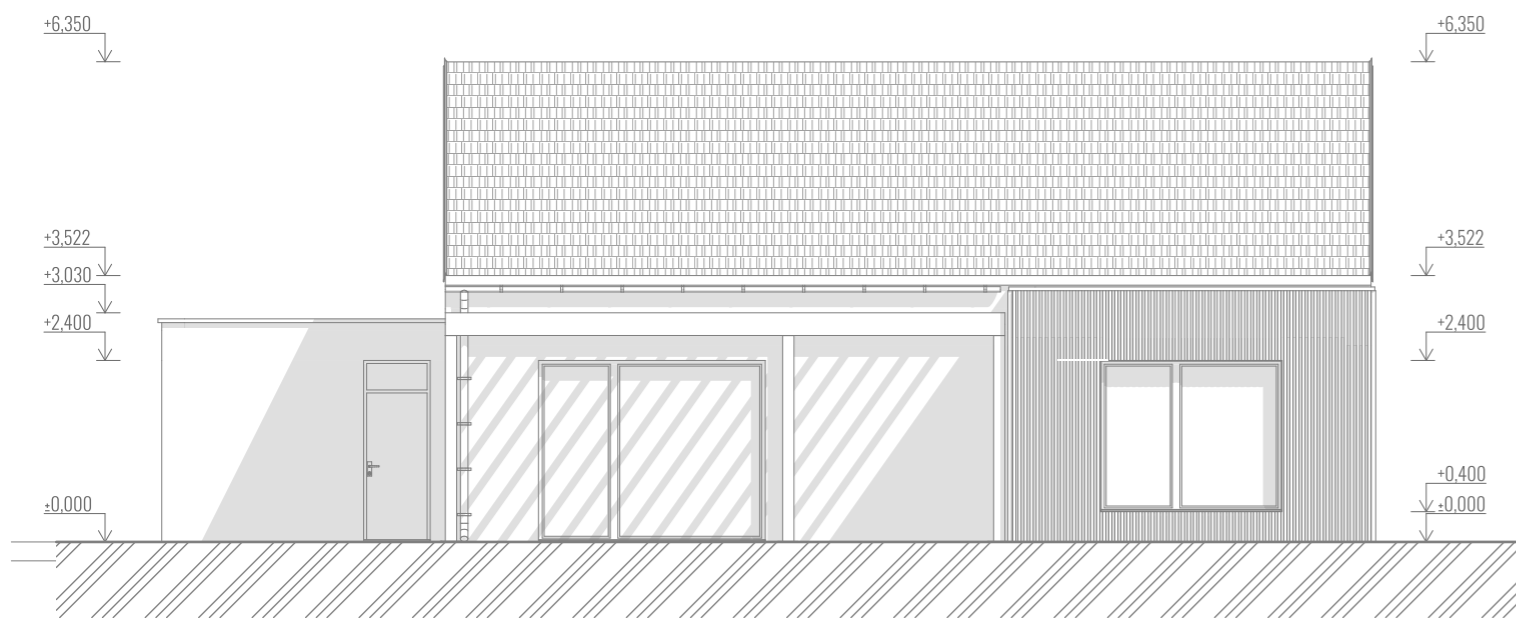

BUNGALOV 4+KK S GARÁŽÍ

DISPOZICE 4+KK S GARÁŽÍ

LEGENDA MÍSTNOSTÍ 4+KK S GARÁŽÍ

OZN.	NÁZEV MÍSTNOSTI	PLOCHA [m ²]
101	HALA	7,79
102	ŠATNA	5,84
103	OBÝVACÍ POKOJ A KUCHYNĚ	36,40
104	SPÍŽ	3,03
105	CHODBA	11,63
106	POKOJ	9,63
107	POKOJ	9,62
108	WC	1,79
109	KOUPELNA	6,23
110	TECHNICKÁ MÍSTNOST	6,82
111	LOŽNICE	14,61
112	GARÁŽ	23,14
UŽITNÁ PLOCHA PODLAŽÍ CELEKEM		136,53 m²
ZASTAVĚNÁ PLOCHA DOMU BEZ PŘÍSTŘEŠKŮ		163,61 m²

LEGENDA EXTERIÉROVÝCH PLOCH

OZN.	NÁZEV MÍSTNOSTI	PLOCHA [m ²]
001	ZÁVĚTRÍ	10,45
002	PŘÍSTŘEŠEK TERASY	28,31
ZASTAVĚNÁ PLOCHA CELÉHO OBJEKTU		203,18 m²

BUNGALOV | 4+KK S GARÁŽÍ | VIZUALIZACE

BUNGALOV | 4+KK S GARÁŽÍ | VIZUALIZACE