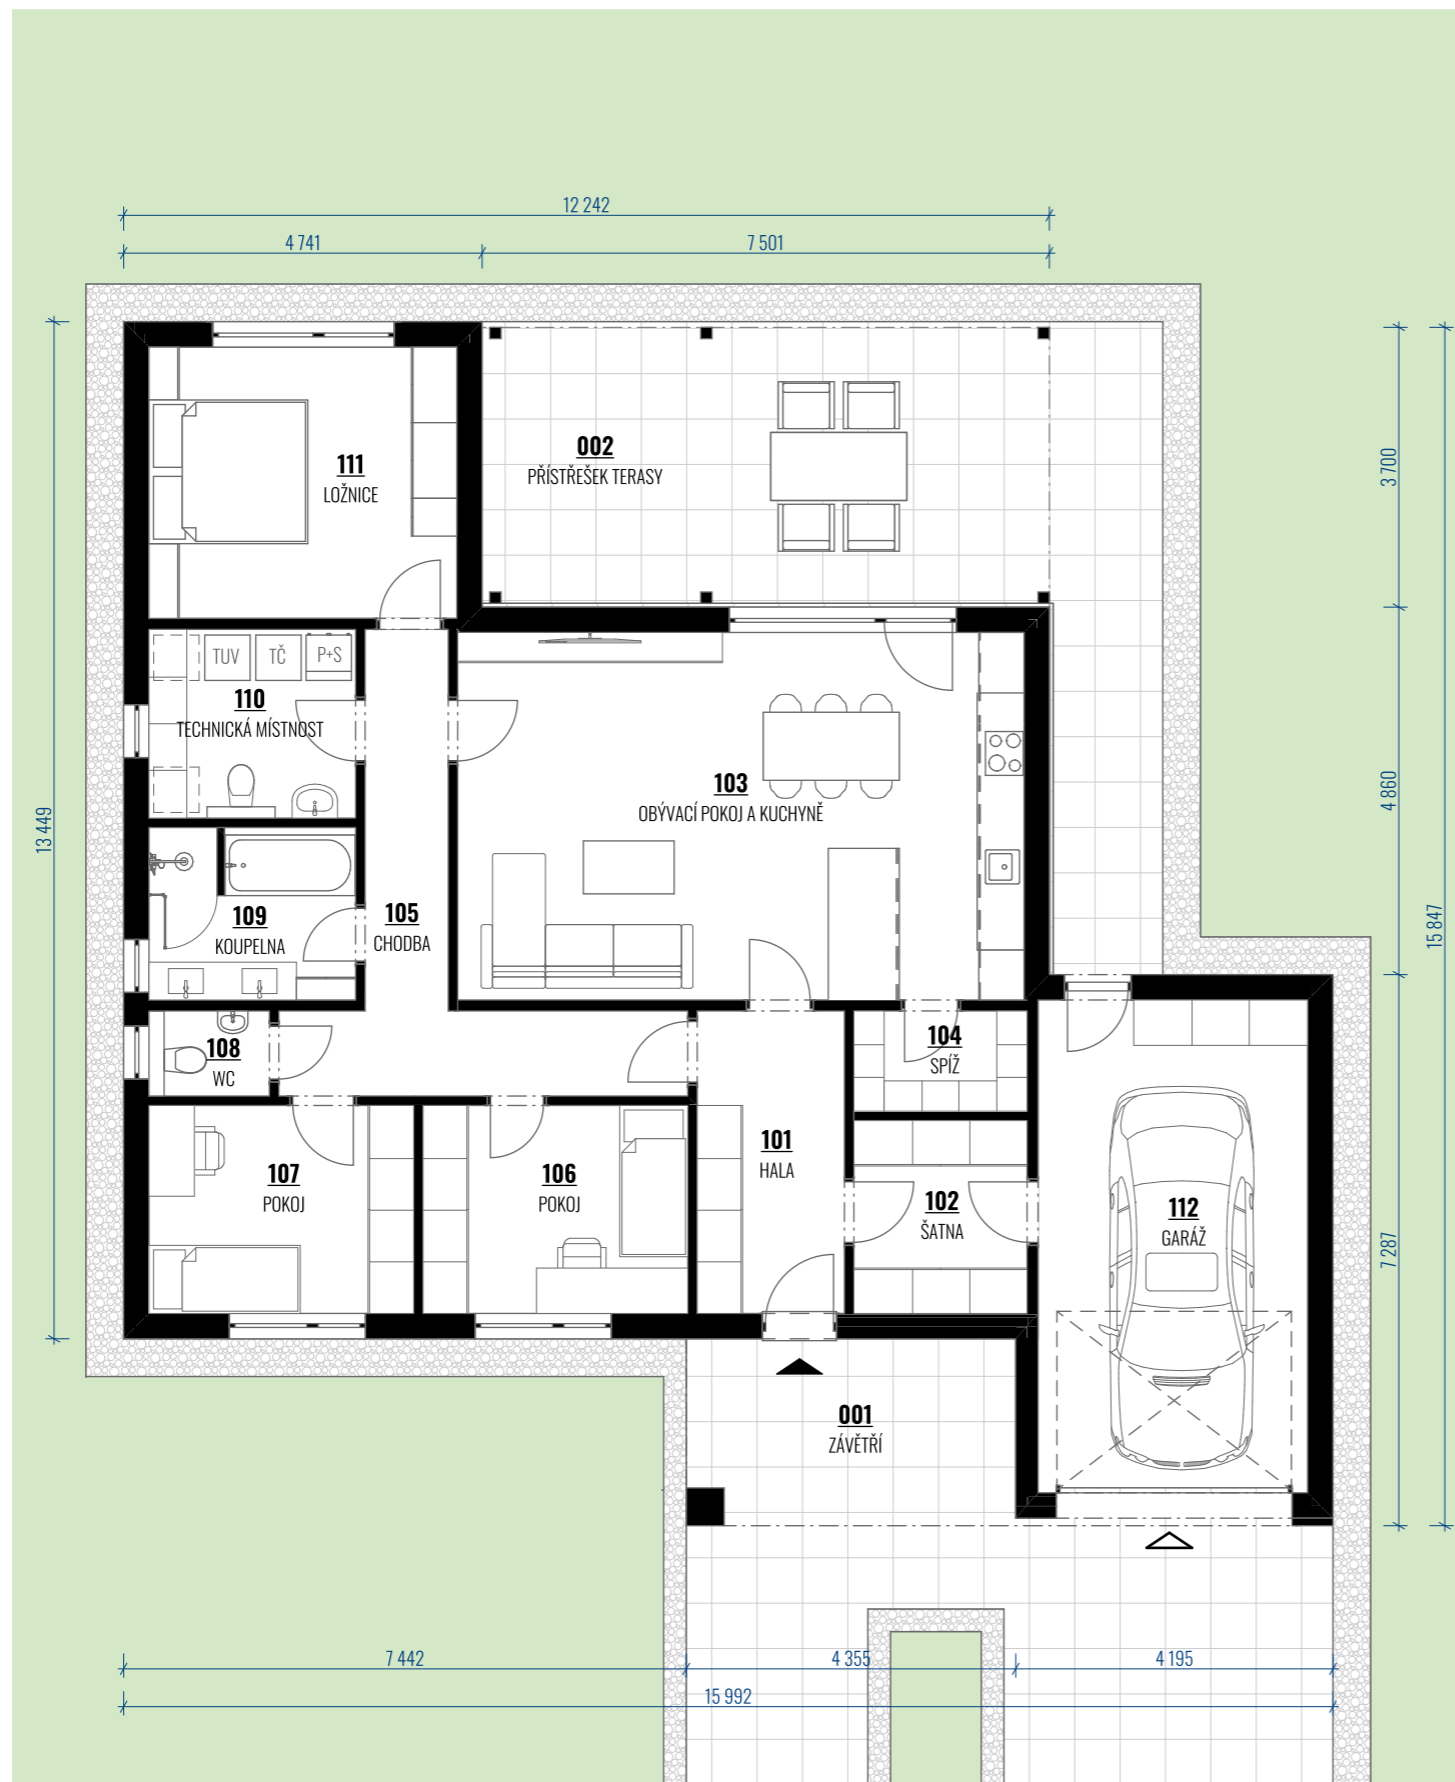

BUNGALOV 4+KK S GARÁŽÍ

DISPOZICE 4+KK S GARÁŽÍ

LEGENDA MÍSTNOSTÍ 4+KK S GARÁŽÍ

OZN.	NÁZEV MÍSTNOSTI	PLOCHA [m ²]
101	HALA	7,79
102	ŠATNA	5,84
103	OBÝVACÍ POKOJ A KUCHYNĚ	36,40
104	SPÍŽ	3,03
105	CHODBA	11,63
106	POKOJ	9,63
107	POKOJ	9,62
108	WC	1,79
109	KOUPELNA	6,23
110	TECHNICKÁ MÍSTNOST	6,82
111	LOŽNICE	14,61
112	GARÁŽ	23,14
UŽITNÁ PLOCHA PODLAŽÍ CELEKEM		136,53 m²
ZASTAVĚNÁ PLOCHA DOMU BEZ PŘÍSTŘEŠKŮ		163,61 m²

LEGENDA EXTERIÉROVÝCH PLOCH

OZN.	NÁZEV MÍSTNOSTI	PLOCHA [m ²]
001	ZÁVĚTRÍ	10,45
002	PŘÍSTŘEŠEK TERASY	28,31
ZASTAVĚNÁ PLOCHA CELÉHO OBJEKTU		203,18 m²

BUNGALOV | 4+KK S GARÁŽÍ | VIZUALIZACE

BUNGALOV | 4+KK S GARÁŽÍ | VIZUALIZACE