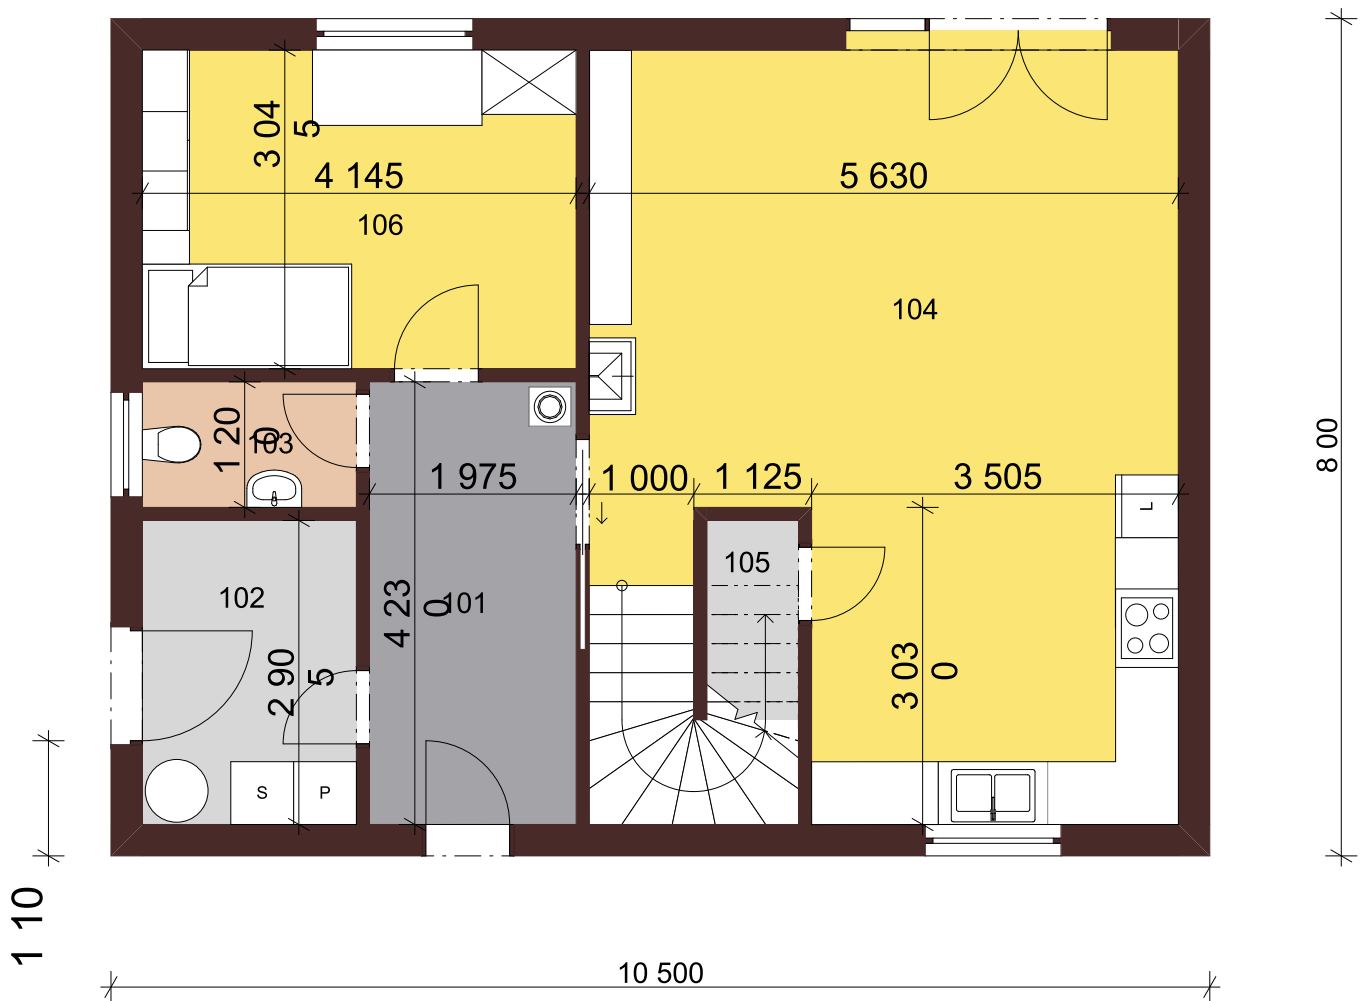

Kostka 135

katalogový dům na klíč

www.smartstavby.cz

Smart 

Smart 

Kostka 135

půdorys 1. NP

Tabulka místností 1.NP		
Č.	Název místnosti	Plocha
101	Zádveří	8,16
102	Technická místnost	5,94
103	WC	2,45
104	Obývací pokoj a Kuchyně	35,95
105	Spíž	4,95
106	Pokoj	12,62
		70,09 m ²

Kostka 135

půdorys 2. NP

Tabulka místností 2.NP

Č.	Název místnosti	Plocha (m ²)
201	Chodba	5,99
202	Pokoj	12,56
203	Pokoj	12,54
204	Komora	4,28
205	Ložnice	14,90
206	Šatna	5,02
207	Koupelna s WC	9,42
		64,71 m ²