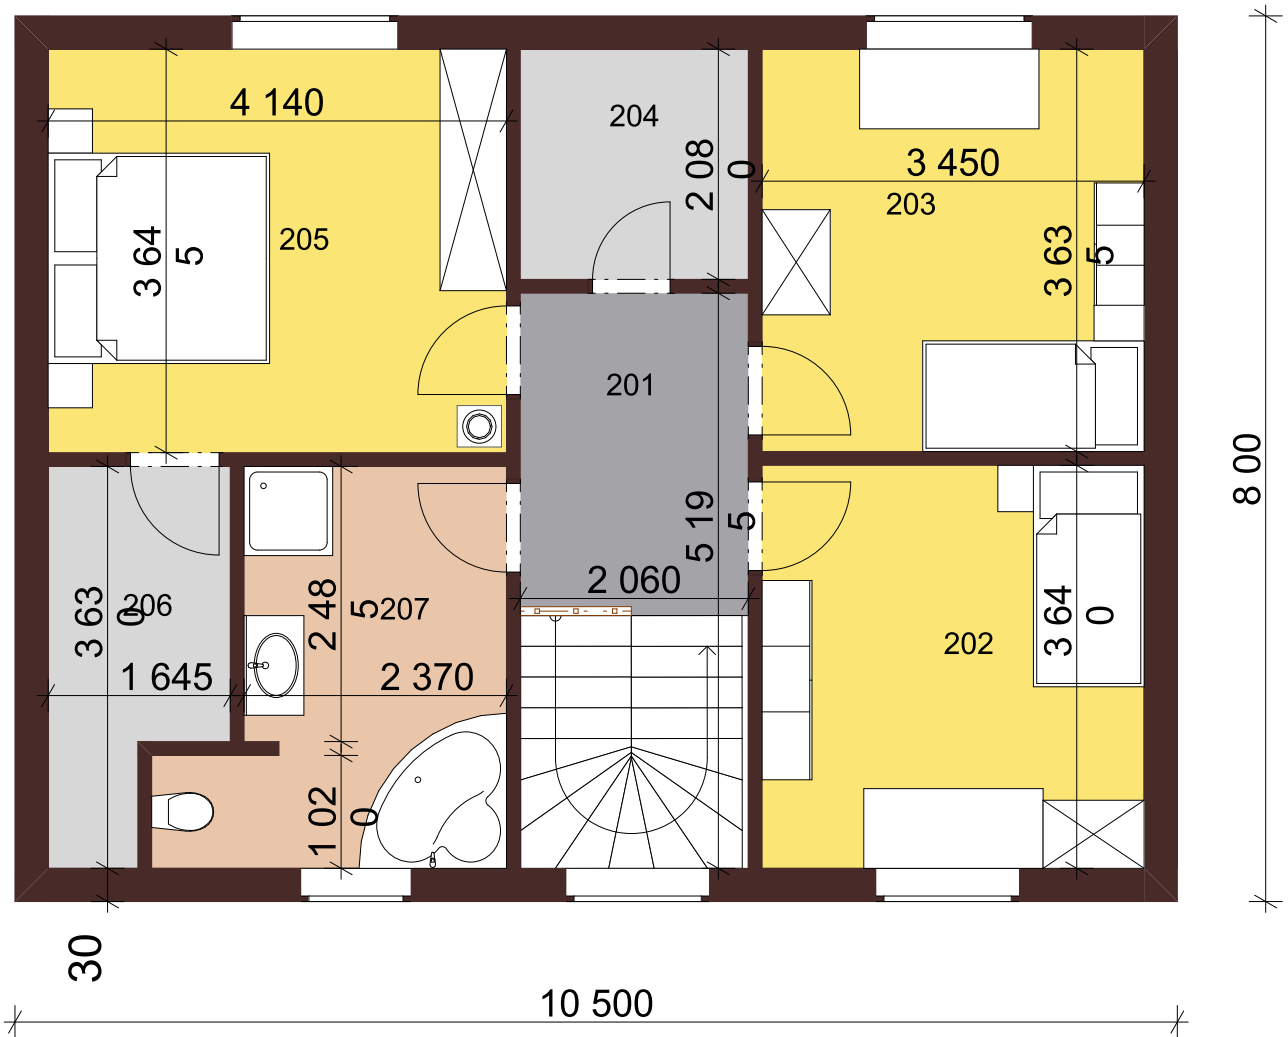

Kostka 135

katalogový dům na klíč

www.smartstavby.cz

Smart 

Smart 

Kostka 135

půdorys 1. NP

Tabulka místností 1.NP		
Č.	Název místnosti	Plocha
101	Zádveří	8,16
102	Technická místnost	5,94
103	WC	2,45
104	Obývací pokoj a Kuchyně	35,95
105	Spíž	4,95
106	Pokoj	12,62
		70,09 m ²

Kostka 135

půdorys 2. NP

Tabulka místností 2.NP

Č.	Název místnosti	Plocha (m ²)
201	Chodba	5,99
202	Pokoj	12,56
203	Pokoj	12,54
204	Komora	4,28
205	Ložnice	14,90
206	Šatna	5,02
207	Koupelna s WC	9,42
		64,71 m ²