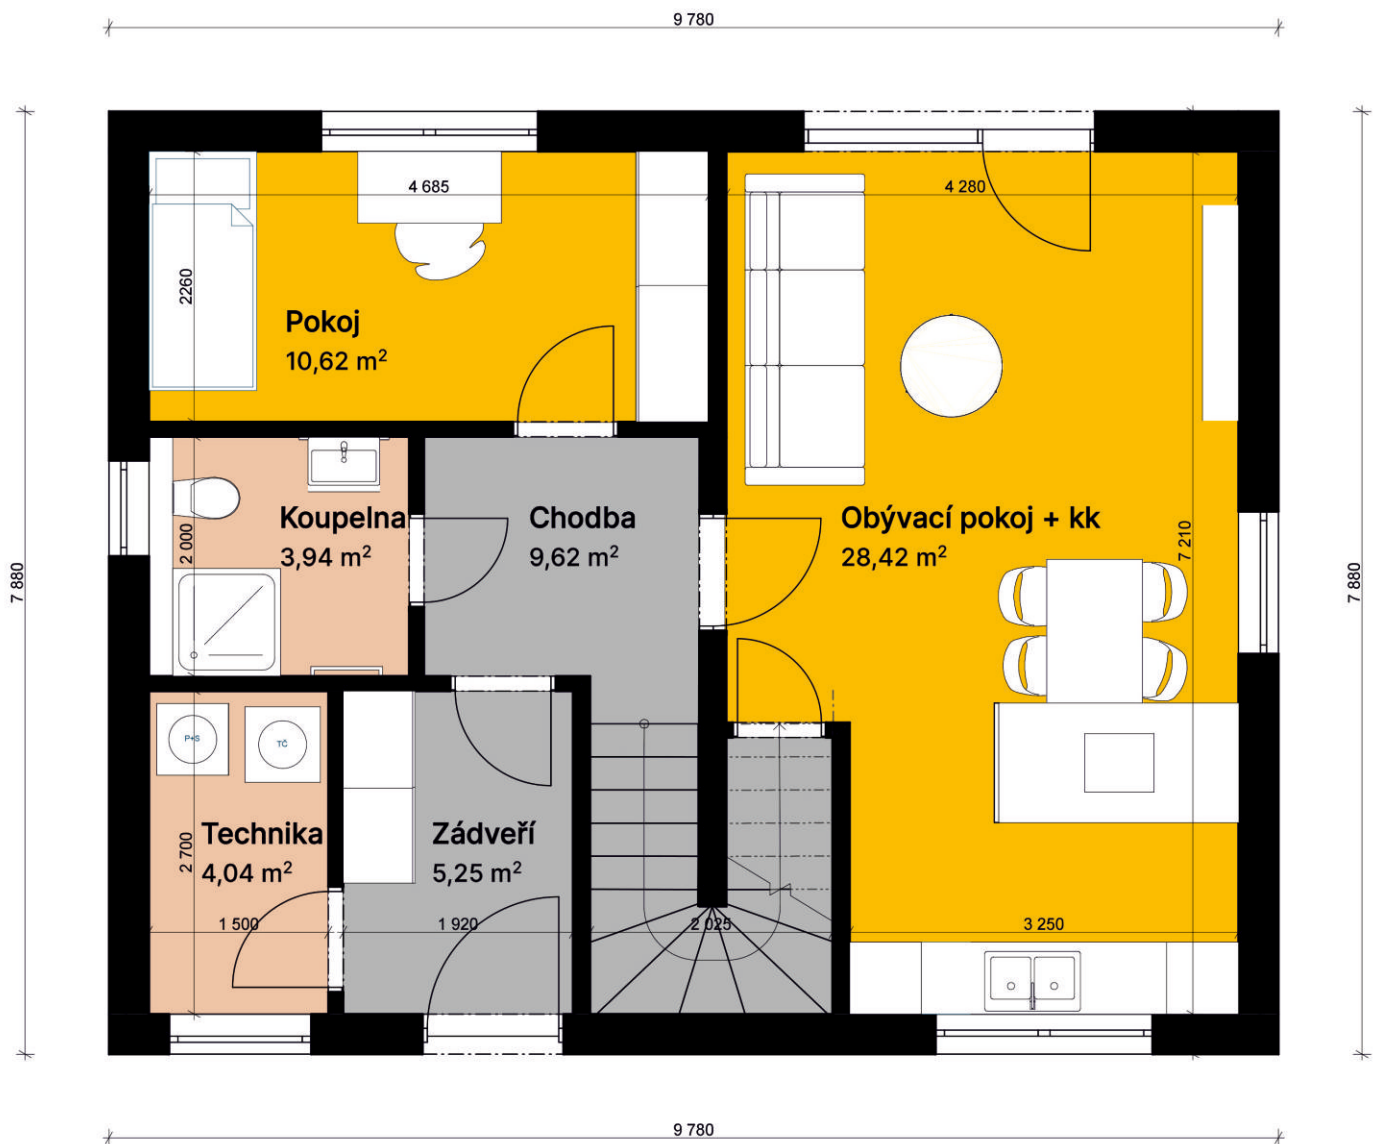

Patro 110

katalogový dům na klíč

www.smartstavby.cz

info@smartstavby.cz

Smart 

Smart ■■■

Patro 110 půdorys 1. NP

Patro 110 půdorys 2. NP