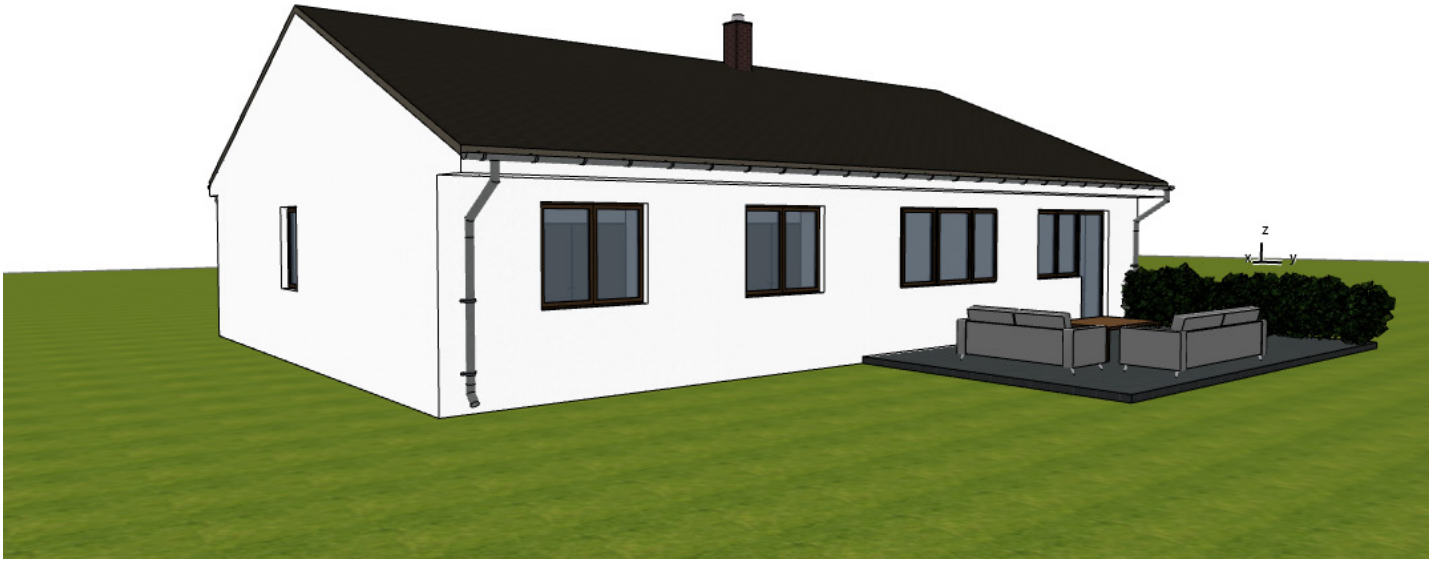

tým pro vaši stavbu
**Smart
stavby**

Bungalov Bene 117

www.smartstavby.cz

Bungalov Bene 117

www.smartstavby.cz

Tabulka místností 1.NP		
Č.	Název místnosti	Plocha (m2)
101	Zádveří	6,26
102	WC	1,83
103	Šatna	6,54
104	Koupelna	6,87
105	WC	1,79
106	Ložnice	11,81
107	Pokoj	11,63
108	Chodba	15,41
109	Technická místnost	11,44
110	Technická místnost	9,76
111	Kuchyň	15,31
112	Obývací pokoj	17,91
		116,57 m ²