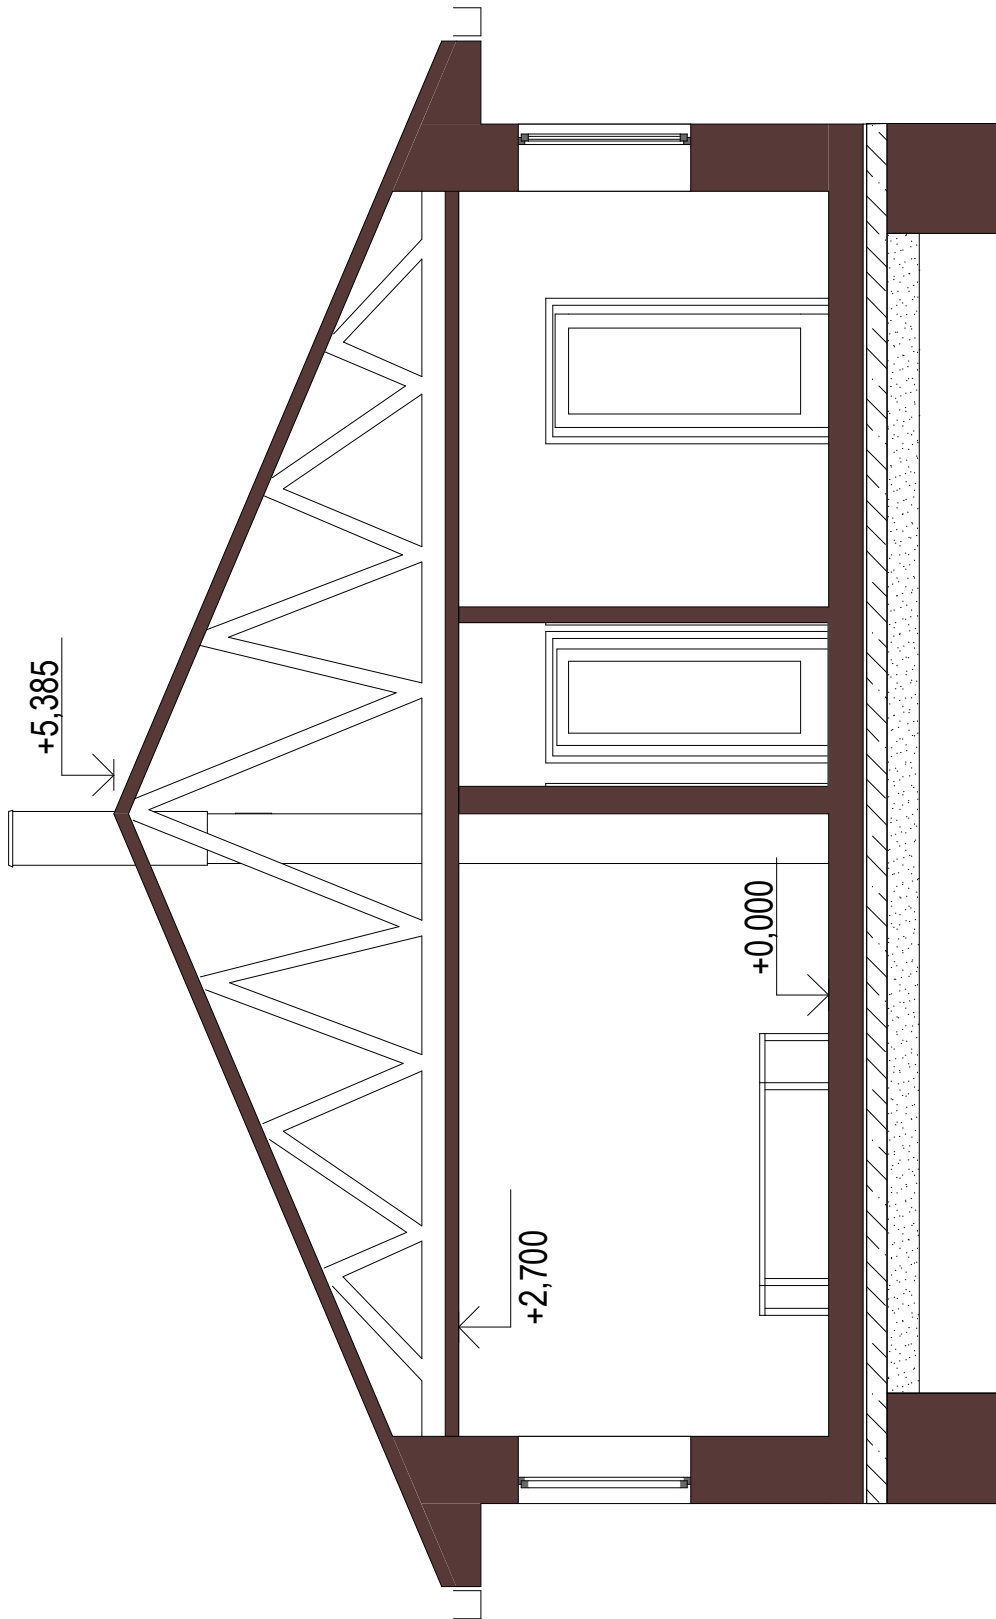

tým pro vaši stavbu
**Smart
stavby**

Bungalov Bene 117

www.smartstavby.cz

Bungalov Bene 117

www.smartstavby.cz

Tabulka místností 1.NP		
Č.	Název místnosti	Plocha (m2)
101	Zádveří	6,26
102	WC	1,83
103	Šatna	6,54
104	Koupelna	6,87
105	WC	1,79
106	Ložnice	11,81
107	Pokoj	11,63
108	Chodba	15,41
109	Technická místnost	11,44
110	Technická místnost	9,76
111	Kuchyň	15,31
112	Obývací pokoj	17,91
		116,57 m ²