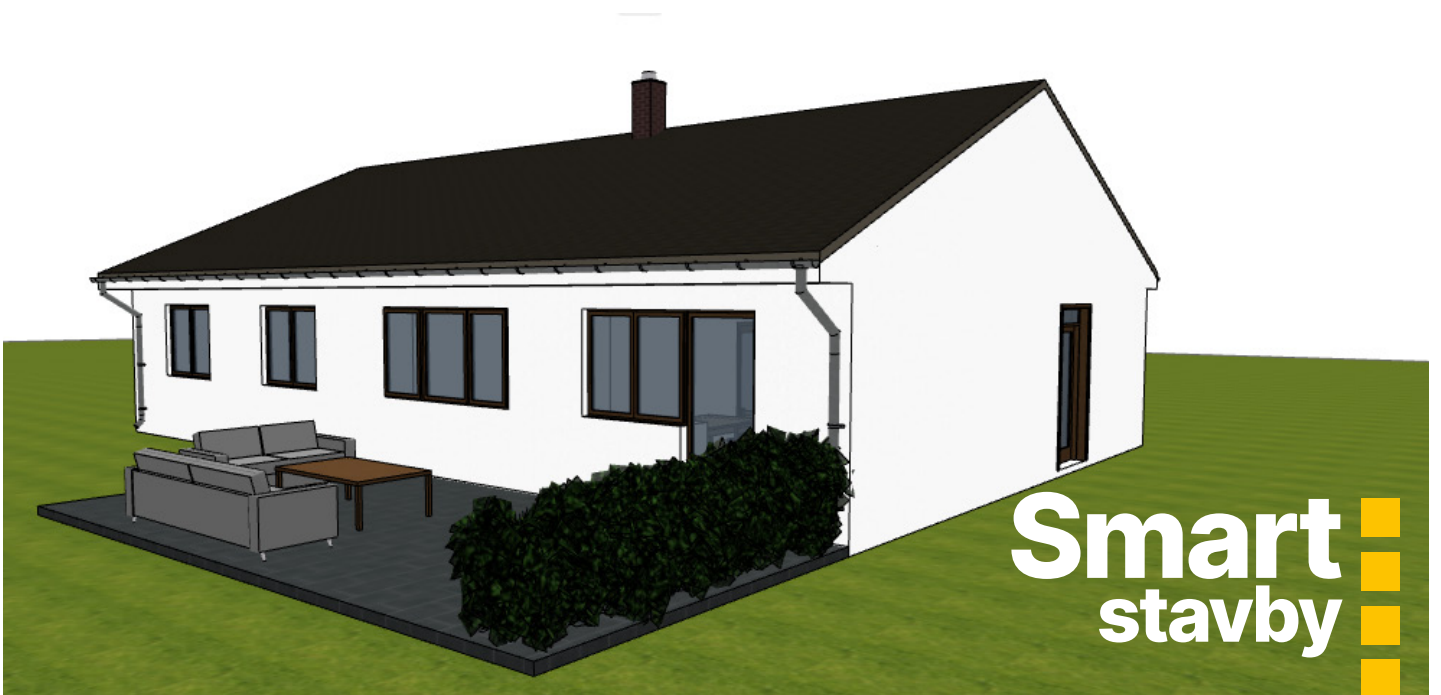

tým pro vaši stavbu
**Smart
stavby**

Bungalov Bene 117

www.smartstavby.cz

Bungalov Bene 117

www.smartstavby.cz

Tabulka místností 1.NP		
Č.	Název místnosti	Plocha (m2)
101	Zádveří	6,26
102	WC	1,83
103	Šatna	6,54
104	Koupelna	6,87
105	WC	1,79
106	Ložnice	11,81
107	Pokoj	11,63
108	Chodba	15,41
109	Technická místnost	11,44
110	Technická místnost	9,76
111	Kuchyň	15,31
112	Obývací pokoj	17,91
		116,57 m ²