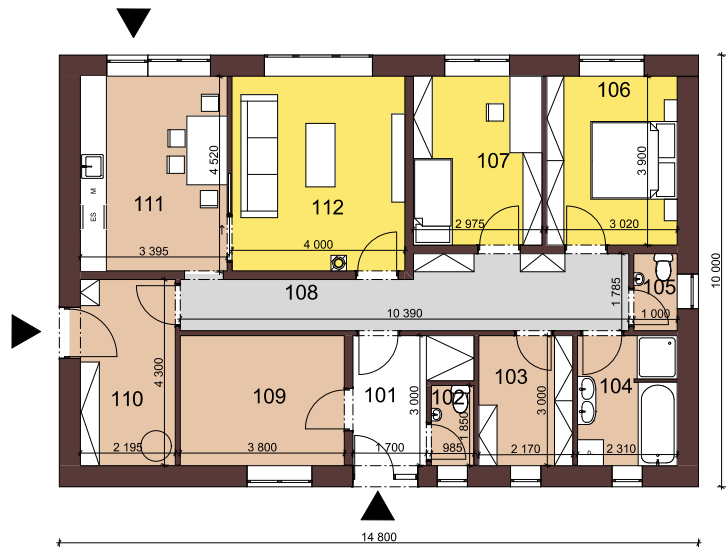

tým pro vaši stavbu
**Smart
stavby**

Bungalov Bene 117

www.smartstavby.cz

Bungalov Bene 117

www.smartstavby.cz

Tabulka místností 1.NP		
Č.	Název místnosti	Plocha (m2)
101	Zádveří	6,26
102	WC	1,83
103	Šatna	6,54
104	Koupelna	6,87
105	WC	1,79
106	Ložnice	11,81
107	Pokoj	11,63
108	Chodba	15,41
109	Technická místnost	11,44
110	Technická místnost	9,76
111	Kuchyň	15,31
112	Obývací pokoj	17,91
		116,57 m ²