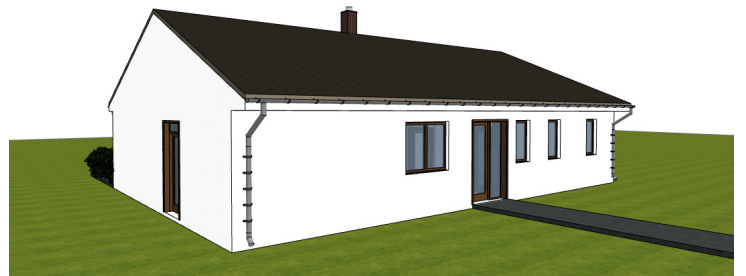

tým pro vaši stavbu
**Smart
stavby**

Bungalov Bene 117

www.smartstavby.cz

Bungalov Bene 117

www.smartstavby.cz

Tabulka místností 1.NP		
Č.	Název místnosti	Plocha (m2)
101	Zádveří	6,26
102	WC	1,83
103	Šatna	6,54
104	Koupelna	6,87
105	WC	1,79
106	Ložnice	11,81
107	Pokoj	11,63
108	Chodba	15,41
109	Technická místnost	11,44
110	Technická místnost	9,76
111	Kuchyň	15,31
112	Obývací pokoj	17,91
		116,57 m ²