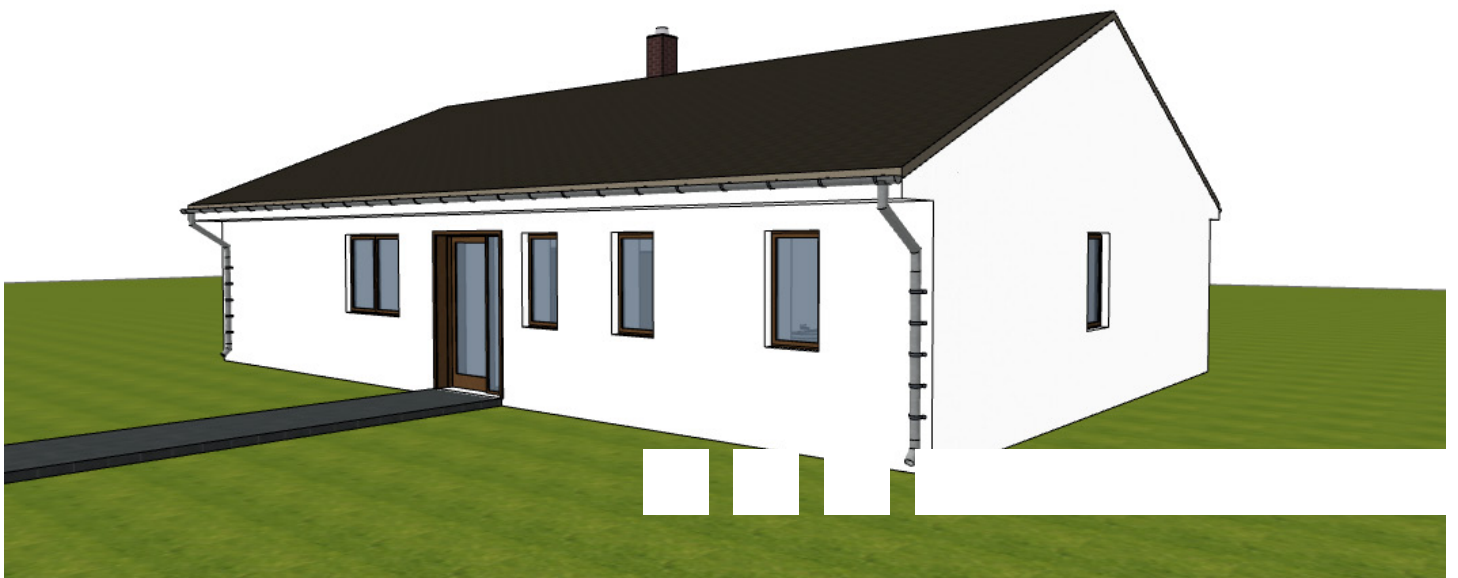

tým pro vaši stavbu
**Smart
stavby**

Bungalov Bene 117

www.smartstavby.cz

Bungalov Bene 117

www.smartstavby.cz

Tabulka místností 1.NP		
Č.	Název místnosti	Plocha (m2)
101	Zádveří	6,26
102	WC	1,83
103	Šatna	6,54
104	Koupelna	6,87
105	WC	1,79
106	Ložnice	11,81
107	Pokoj	11,63
108	Chodba	15,41
109	Technická místnost	11,44
110	Technická místnost	9,76
111	Kuchyň	15,31
112	Obývací pokoj	17,91
		116,57 m ²