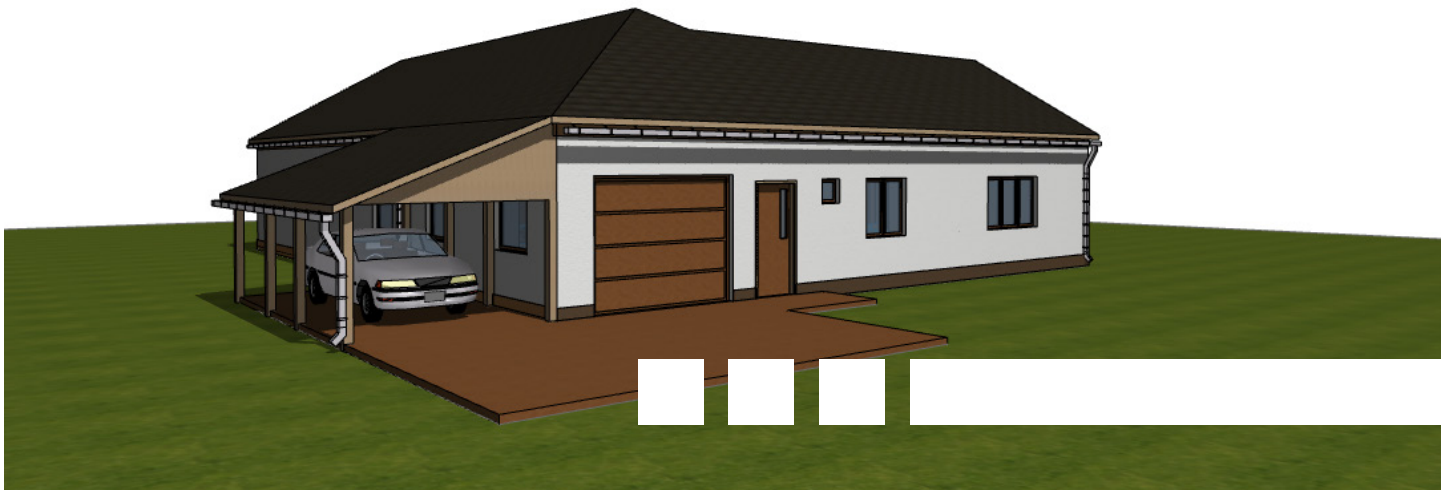

tým pro vaši stavbu
**Smart
stavby**

Bungalov 184

www.smartstavby.cz

PŮDORYS - 1NP

Bungalov 184

www.smartstavby.cz

Tabulka místností 1.NP		
Č.	Název místnosti	Plocha (m ²)
101	Zádveří	8,24
102	Garáž	19,86
103	Spíž	2,00
104	Technická místnost	12,25
105	Koupelna + WC	8,64
106	Šatna	6,30
107	Pokoj	14,00
108	Chodba	7,96
109	Pokoj	14,86
110	Ložnice	12,48
111	Pracovna	9,34
112	Technická místnost	2,83
113	WC	1,23
114	Pokoj	7,20
115	Obývací pokoj + Kuchyň	56,45
		183,65 m ²