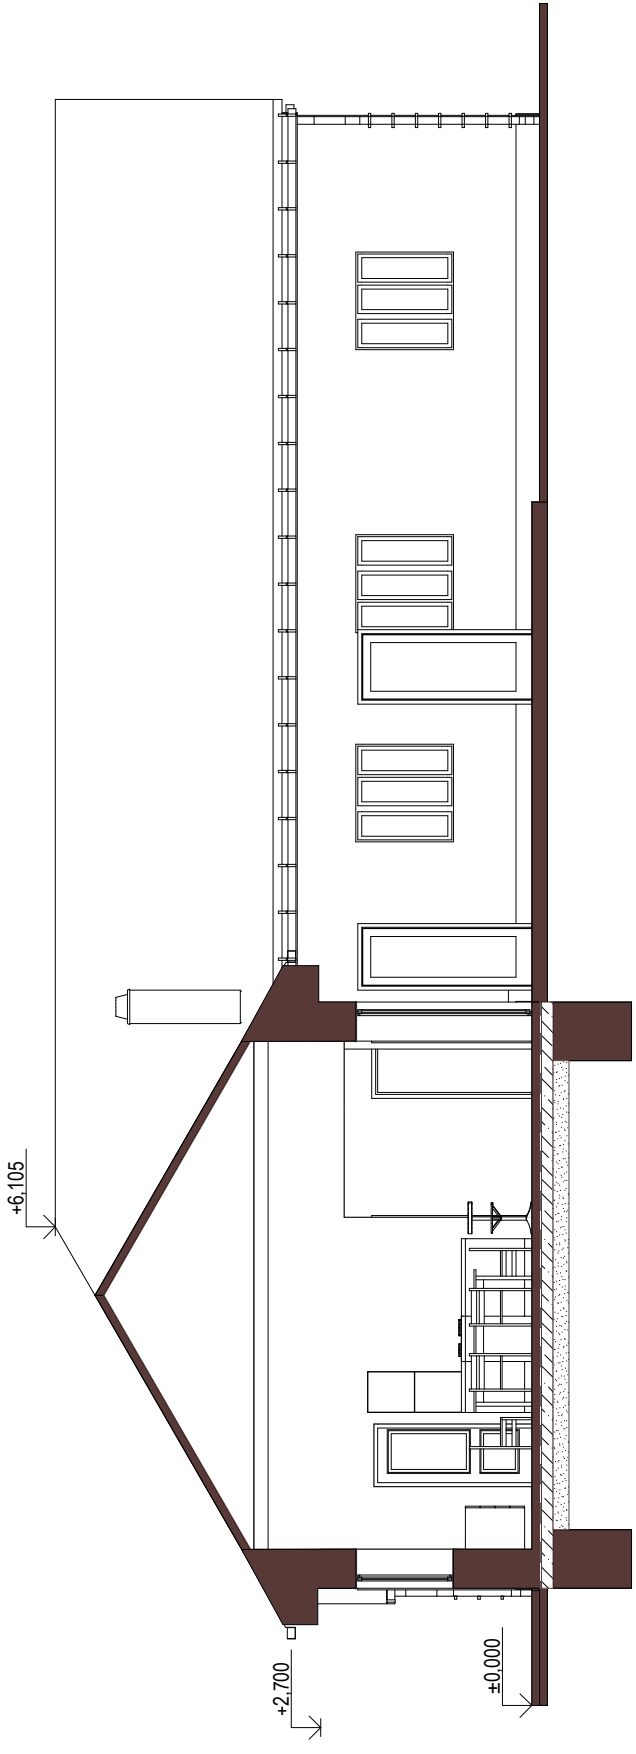

tým pro vaši stavbu
**Smart
stavby**

Bungalov 184

www.smartstavby.cz

PŮDORYS - 1NP

Bungalov 184

www.smartstavby.cz

Tabulka místností 1.NP		
Č.	Název místnosti	Plocha (m ²)
101	Zádveří	8,24
102	Garáž	19,86
103	Spíž	2,00
104	Technická místnost	12,25
105	Koupelna + WC	8,64
106	Šatna	6,30
107	Pokoj	14,00
108	Chodba	7,96
109	Pokoj	14,86
110	Ložnice	12,48
111	Pracovna	9,34
112	Technická místnost	2,83
113	WC	1,23
114	Pokoj	7,20
115	Obývací pokoj + Kuchyň	56,45
		183,65 m ²