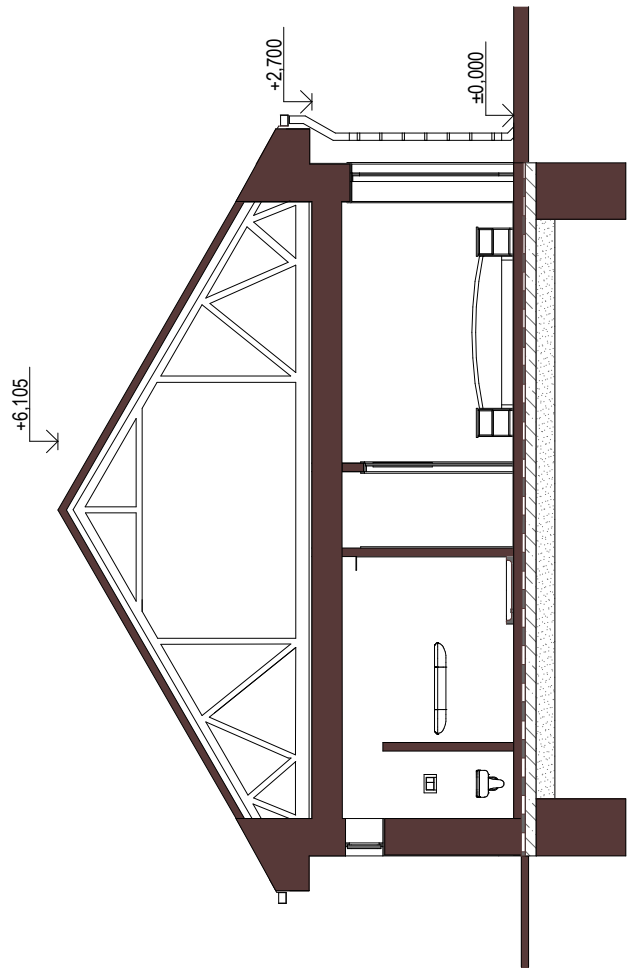

tým pro vaši stavbu
**Smart
stavby**

Bungalov 184

www.smartstavby.cz

PŮDORYS - 1NP

Bungalov 184

www.smartstavby.cz

Tabulka místností 1.NP		
Č.	Název místnosti	Plocha (m ²)
101	Zádveří	8,24
102	Garáž	19,86
103	Spíž	2,00
104	Technická místnost	12,25
105	Koupelna + WC	8,64
106	Šatna	6,30
107	Pokoj	14,00
108	Chodba	7,96
109	Pokoj	14,86
110	Ložnice	12,48
111	Pracovna	9,34
112	Technická místnost	2,83
113	WC	1,23
114	Pokoj	7,20
115	Obývací pokoj + Kuchyň	56,45
		183,65 m ²