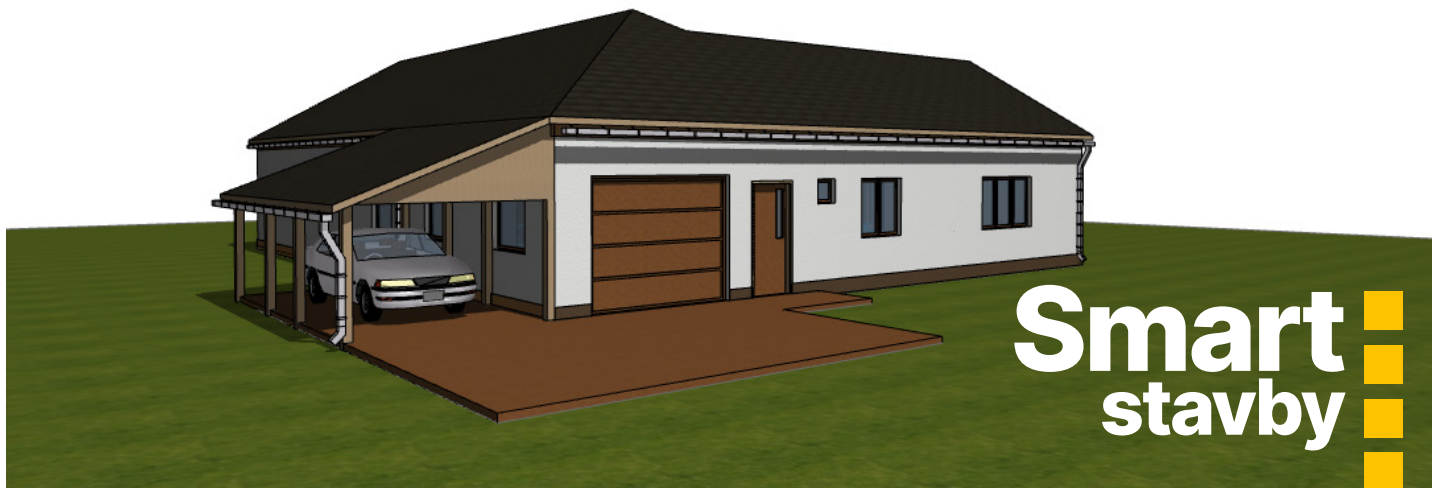

tým pro vaši stavbu
**Smart
stavby**

Bungalov 184

www.smartstavby.cz

PŮDORYS - 1NP

Bungalov 184

www.smartstavby.cz

Tabulka místností 1.NP		
Č.	Název místnosti	Plocha (m ²)
101	Zádveří	8,24
102	Garáž	19,86
103	Spíž	2,00
104	Technická místnost	12,25
105	Koupelna + WC	8,64
106	Šatna	6,30
107	Pokoj	14,00
108	Chodba	7,96
109	Pokoj	14,86
110	Ložnice	12,48
111	Pracovna	9,34
112	Technická místnost	2,83
113	WC	1,23
114	Pokoj	7,20
115	Obývací pokoj + Kuchyň	56,45
		183,65 m ²