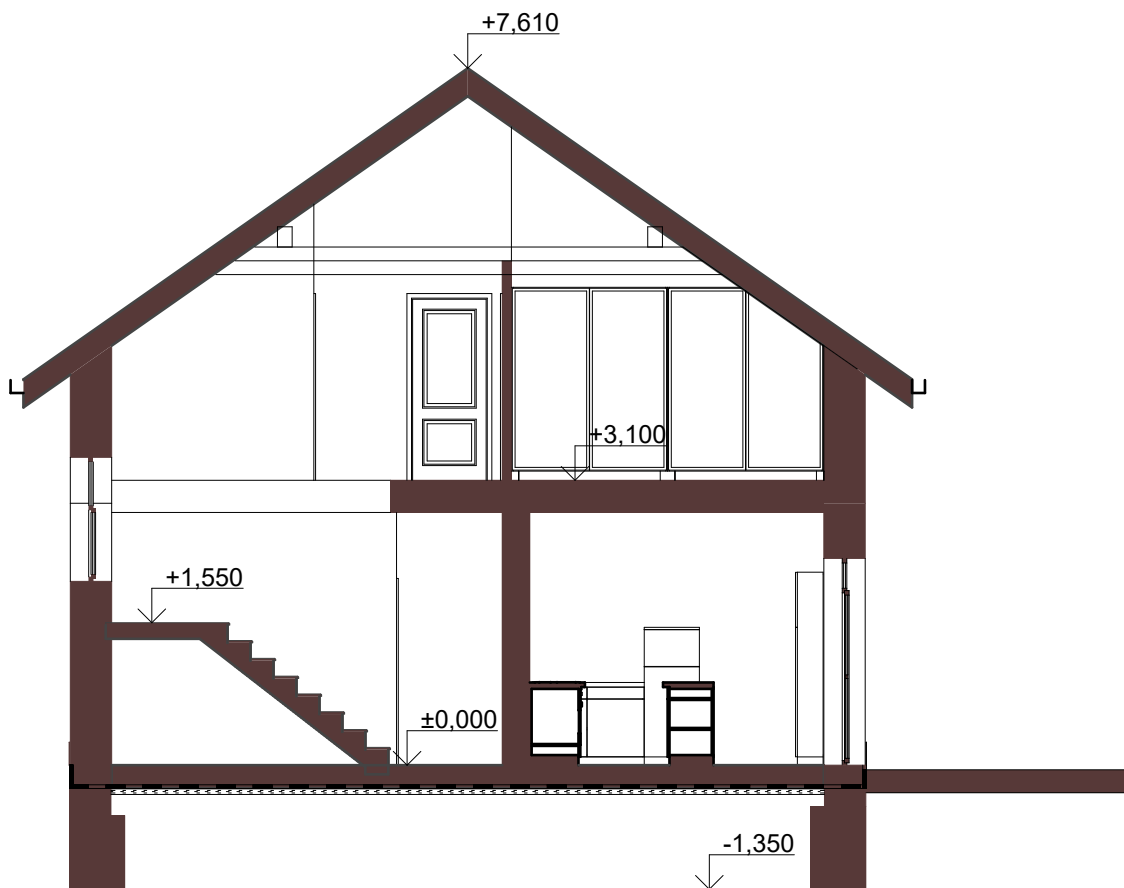

Patro 152

[www.smartstavby.cz](http://www.smartstavby.cz)

PŮDORYS-1NP

PŮDORYS-2NP

# Patro 152

www.smartstavby.cz

Tabulka místností 1.NP		
Č.	Název místnosti	Plocha (m2)
101	Zádveří	2,82
102	Šatna	4,64
103	Spíž	2,94
104	Kuchyně	11,17
105	Obývací pokoj	34,88
106	Chodba	4,02
107	WC	1,80
108	Technická místnost	9,16
		71,43 m <sup>2</sup>