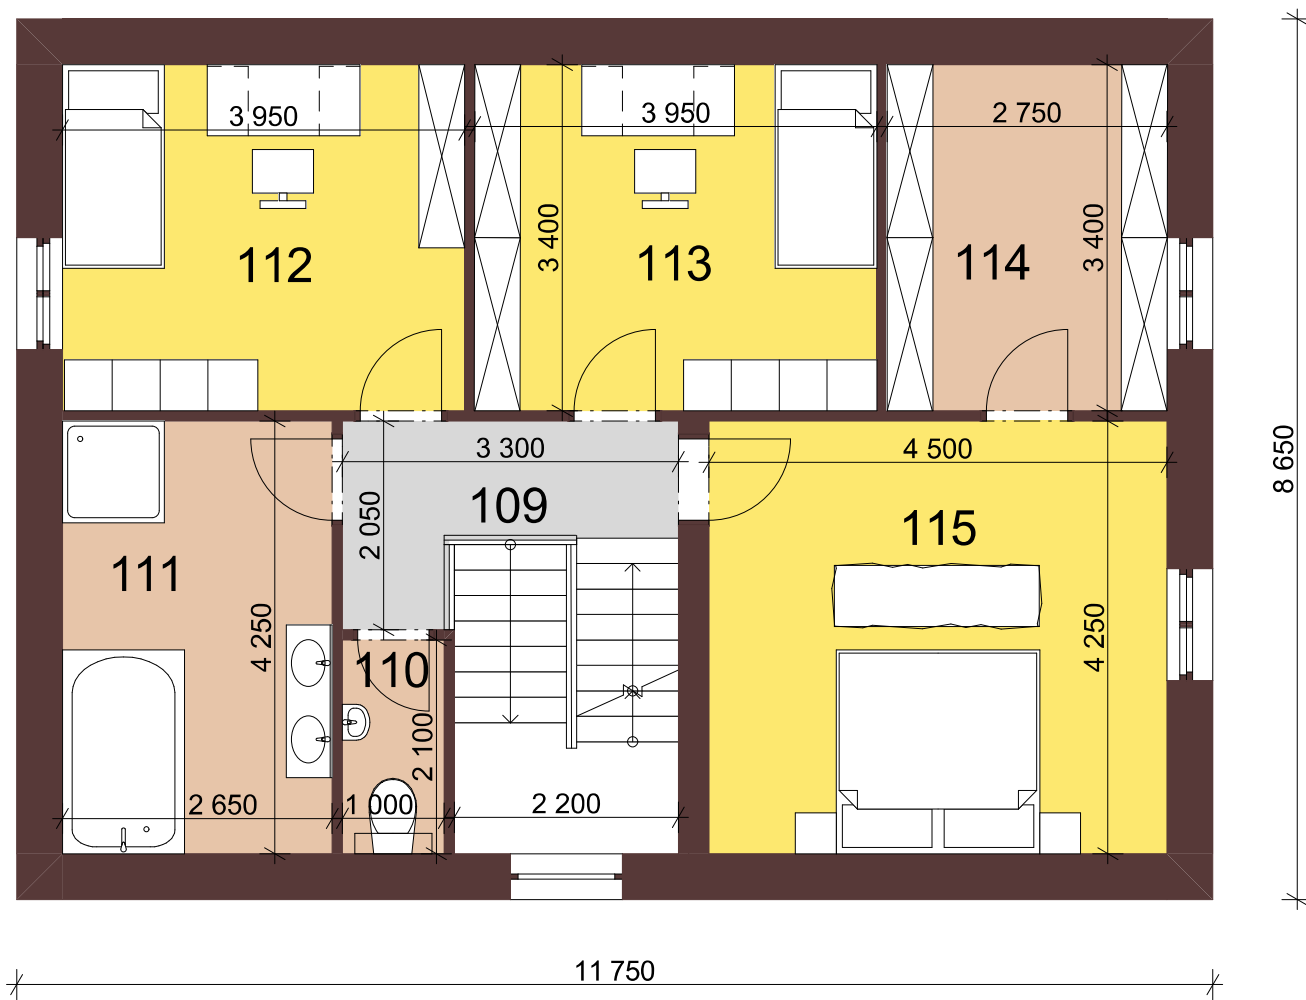

# Patro 152

www.smartstavby.cz

Tabulka místností 1.NP		
Č.	Název místnosti	Plocha (m2)
101	Zádveří	2,82
102	Šatna	4,64
103	Spíž	2,94
104	Kuchyně	11,17
105	Obývací pokoj	34,88
106	Chodba	4,02
107	WC	1,80
108	Technická místnost	9,16
		71,43 m <sup>2</sup>

Tabulka místností 2.NP		
Č.	Název místnosti	Plocha (m2)
109	chodba	11,60
110	wc	2,10
111	koupelna	11,25
112	pokoj	13,43
113	pokoj	13,43
114	šatna	9,31
115	ložnice	19,12
		80,25 m <sup>2</sup>

Místo pro vaše poznámky