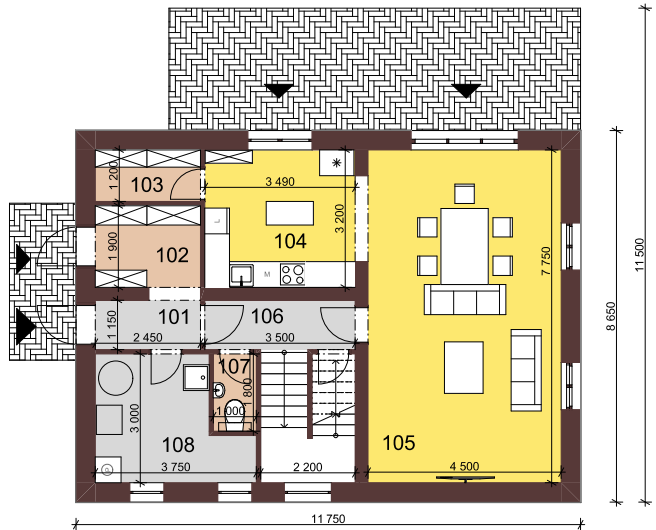

# Patro 152

www.smartstavby.cz

Tabulka místností 1.NP		
Č.	Název místnosti	Plocha (m2)
101	Zádveří	2,82
102	Šatna	4,64
103	Spíž	2,94
104	Kuchyně	11,17
105	Obývací pokoj	34,88
106	Chodba	4,02
107	WC	1,80
108	Technická místnost	9,16
		71,43 m <sup>2</sup>

Tabulka místností 2.NP		
Č.	Název místnosti	Plocha (m2)
109	chodba	11,60
110	wc	2,10
111	koupelna	11,25
112	pokoj	13,43
113	pokoj	13,43
114	šatna	9,31
115	ložnice	19,12
		80,25 m <sup>2</sup>

Místo pro vaše poznámky