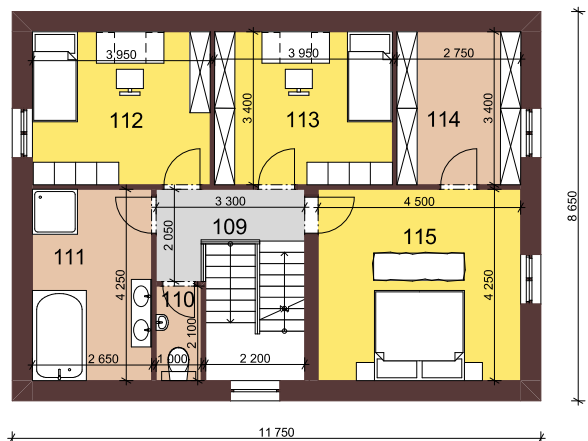

# Patro 152

www.smartstavby.cz

Tabulka místností 1.NP		
Č.	Název místnosti	Plocha (m2)
101	Zádveří	2,82
102	Šatna	4,64
103	Spíž	2,94
104	Kuchyně	11,17
105	Obývací pokoj	34,88
106	Chodba	4,02
107	WC	1,80
108	Technická místnost	9,16
		71,43 m <sup>2</sup>

Tabulka místností 2.NP		
Č.	Název místnosti	Plocha (m2)
109	chodba	11,60
110	wc	2,10
111	koupelna	11,25
112	pokoj	13,43
113	pokoj	13,43
114	šatna	9,31
115	ložnice	19,12
		80,25 m <sup>2</sup>

Místo pro vaše poznámky