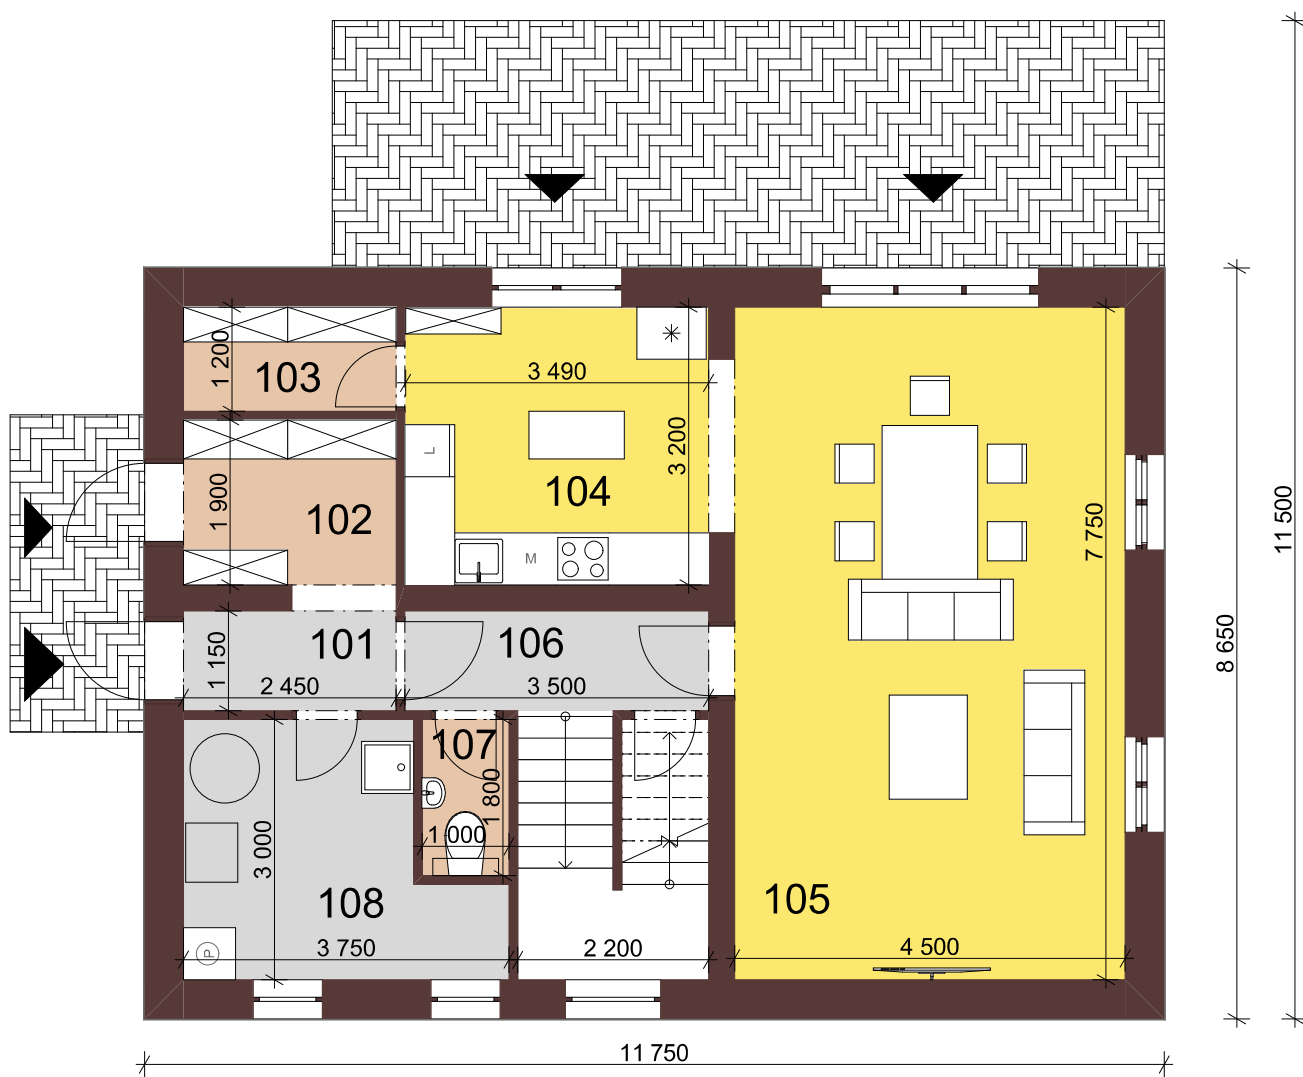

PŮDORYS-1NP