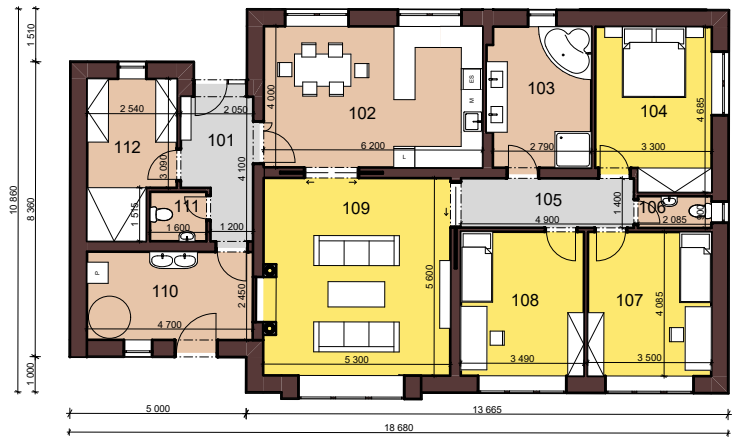

Bungalov Nova 151

www.smartstavby.cz

Tabulka místností 1.NP		
Č.	Název místnosti	Plocha (m2)
101	Zádvěří	8,06
102	Kuchyň	24,81
103	Koupelna	11,61
104	Ložnice	14,63
105	Chodba	6,86
106	WC	1,88
107	Pokoj	14,30
108	Pokoj	14,24
109	Obývací Pokoj	29,69
110	Technická místnost	12,19
111	WC	2,24
112	Šatna	10,37
		150,88 m ²