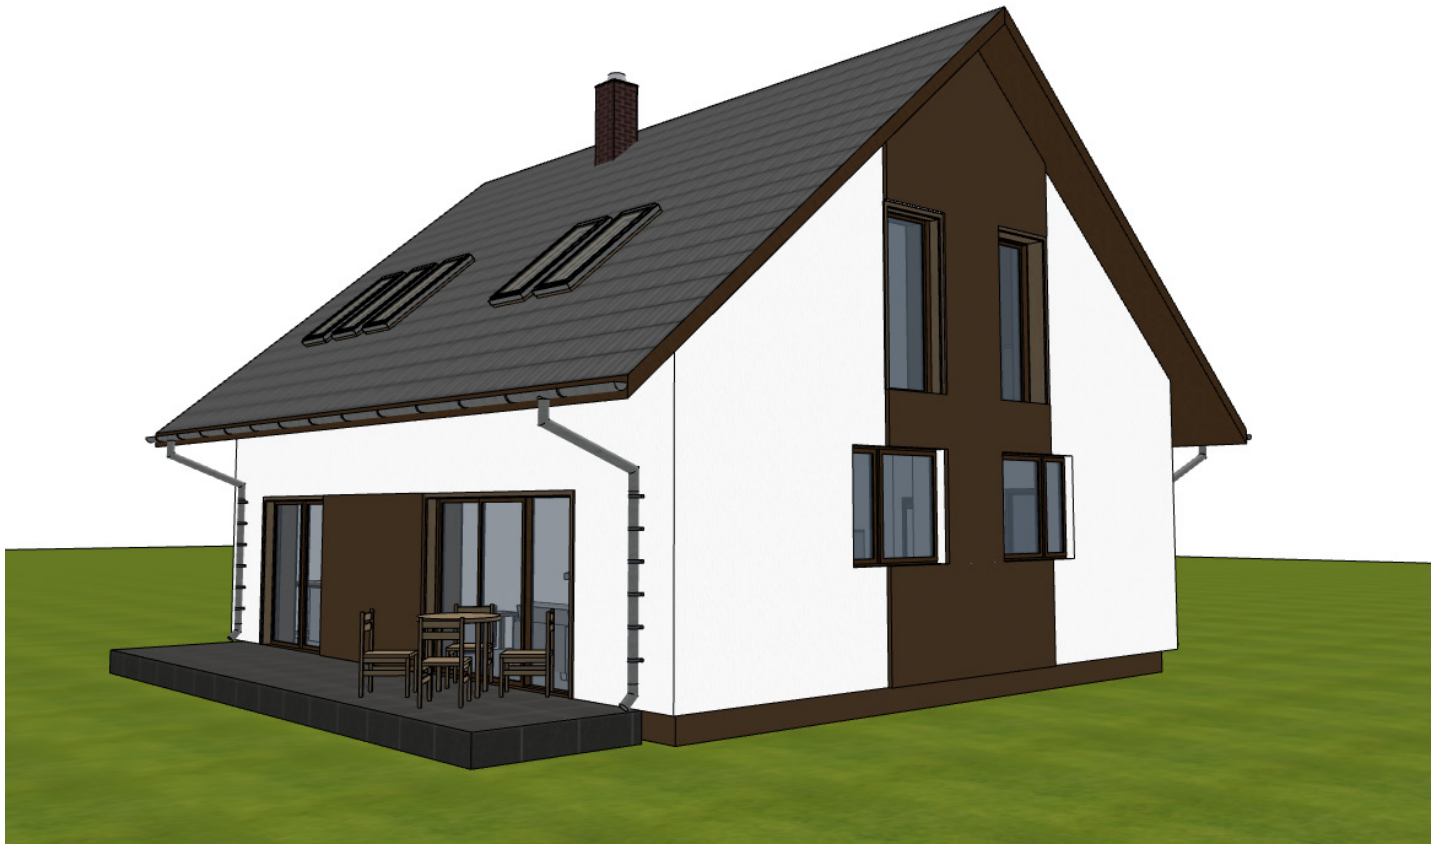

tým pro vaši stavbu
**Smart
stavby**

Patro 134

www.smartstavby.cz

Smart
stavby

PŮDORYS-1NP

PŮDORYS-2NP

Patro 134

www.smartstavby.cz

LEGENDA MÍSTNOSTÍ 1NP

OZN.	ÚČEL MÍSTNOSTI	PLOCHA (m ²)
101	ZÁDVEŘÍ	5,4
102	CHODBA	5,3
103	POKOJ	11,1
104	OBÝVACÍ POKOJ+KK	36,2
105	SPIŽ	1,5
106	KOUPELNA	4,1
107	SCHODIŠTĚ	5,6

LEGENDA MÍSTNOSTÍ 2NP

OZN.	ÚČEL MÍSTNOSTI	PLOCHA (m ²)
201	CHODBA	6,1
202	POKOJ	13,6
203	POKOJ	17,4
204	LOŽNICE	17
205	WC	2,6
206	KOUPELNA	7,9