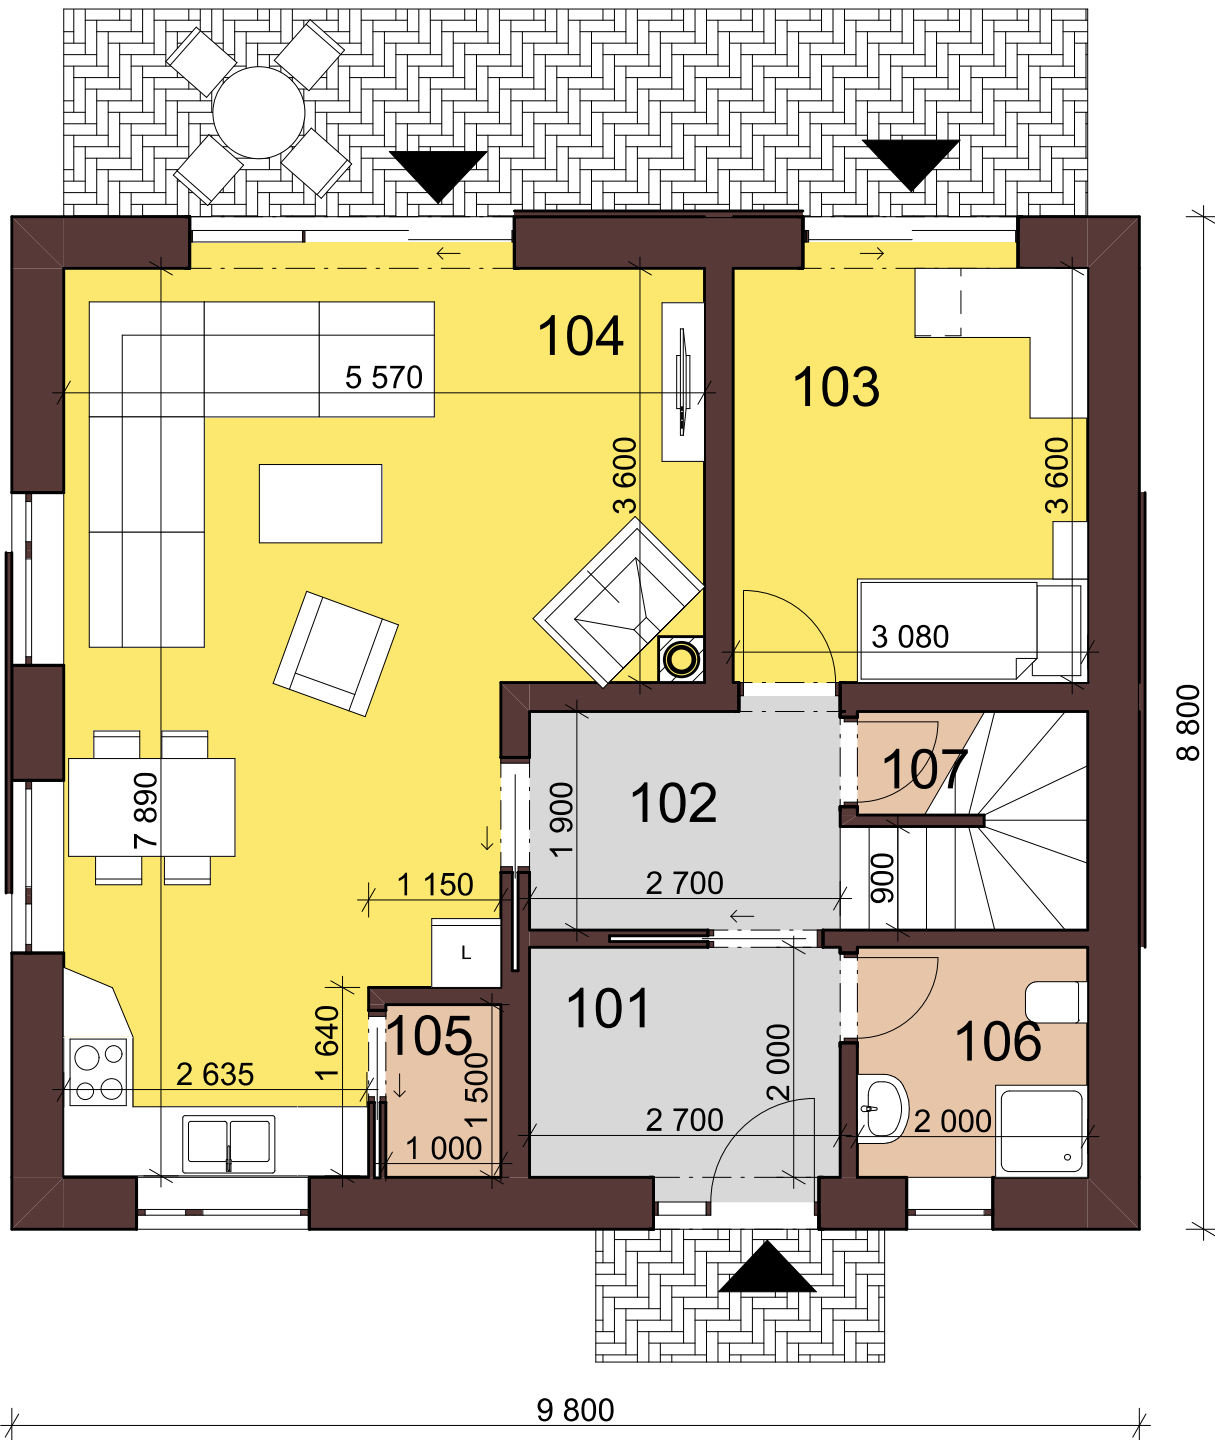

tým pro vaši stavbu
**Smart
stavby**

Patro 134

www.smartstavby.cz

Smart
stavby

PŮDORYS-1NP

PŮDORYS-2NP

Patro 134

www.smartstavby.cz

LEGENDA MÍSTNOSTÍ 1NP

OZN.	ÚČEL MÍSTNOSTI	PLOCHA (m ²)
101	ZÁDVEŘÍ	5,4
102	CHODBA	5,3
103	POKOJ	11,1
104	OBÝVACÍ POKOJ+KK	36,2
105	SPIŽ	1,5
106	KOUPELNA	4,1
107	SCHODIŠTĚ	5,6

LEGENDA MÍSTNOSTÍ 2NP

OZN.	ÚČEL MÍSTNOSTI	PLOCHA (m ²)
201	CHODBA	6,1
202	POKOJ	13,6
203	POKOJ	17,4
204	LOŽNICE	17
205	WC	2,6
206	KOUPELNA	7,9