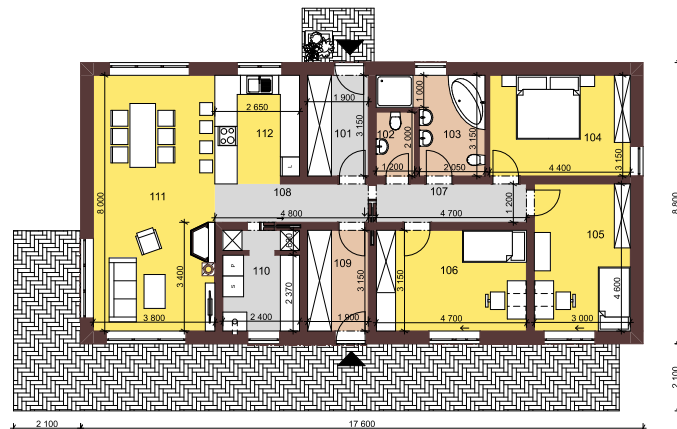

Bungalov 122

www.smartstavby.cz

Tabulka místností 1.NP		
Č.	Název místnosti	Plocha (m2)
101	Vstupní chodba	5,99
102	Wc	2,40
103	Koupelna	7,81
104	Ložnice	13,86
105	Pokoj	13,80
106	Pokoj	14,80
107	Chodba	5,64
108	Chodba	5,76
109	Šatna	5,98
110	Technická místnost	7,32
111	Obyvací místnost	30,24
112	Kuchyně	8,86
		122,46 m ²